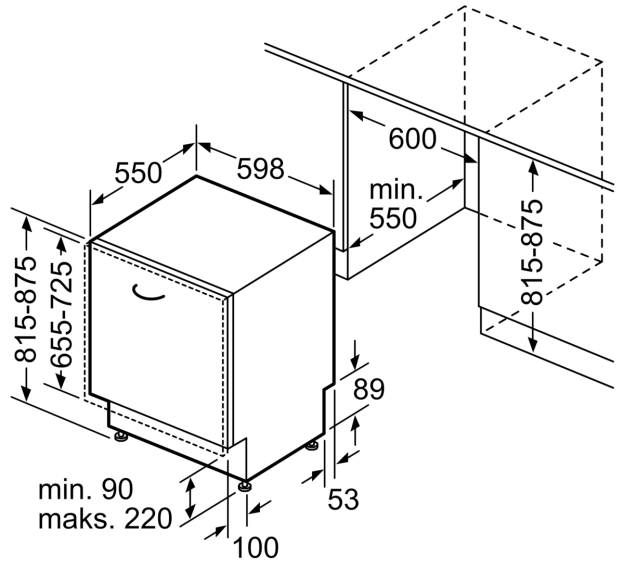

**Serie 6, Fuldt integrerbar
opvaskemaskine, 60 cm
SMD6TCX00E**

Mål i mm

⌘ Stikdåse
( ) Værdier med forlængersæt

Mål i mm