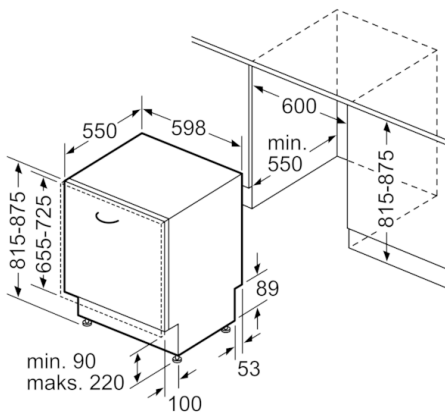

Teknisk data

Energieffektivitetsklasse:	D
Energiforbrug for 100 cyklusser Eco-programmet:	85
Maksimalt antal kuverter:	14
Vandforbrug for eco-programmet i liter pr. cyklus:	9,5
Programmets varighed:	3:15
Luftbåren, akustisk støjemission:	41
Luftbåren akustisk støjemissionsklasse:	B
Installation:	Indbygning
Højde på aftagelig topplade (mm):	0
Produktmål (mm):	815 x 598 x 550
Nichemål ved indbygning, mm (H x B x D):	815-875 x 600 x 550
Godkendelse af certifikater:	CE, VDE
Dybde med åben dør 90 grader (mm):	1150
Regulerbare ben:	Ja - alt forfra
Maksimal regulering af stilleben (mm):	60
Regulerbar sokkel:	Horisontal og vertikal
Nettovægt (kg):	51,330
Bruttovægt (kg):	53,5
Strømstyrke (A):	10
Elementspænding (V):	220-240
Frekvens (Hz):	50; 60
Længde på elledning (cm):	175
Stiktype:	Schukostik med jord
Tilgangsslange, længe (cm):	165
Afløbsslange (cm):	190
EAN-kode:	4242005050536
Installation:	Fuldintegreret

Sikkerhed

- AquaStop: beskyttelse mod vandskader

Installation

- Bagerste ben indstilleligt fra fronten

**Serie | 6, Fuldt integrerbar opvaskemaskine,
60 cm
SMA67MD06E**

Mål i mm