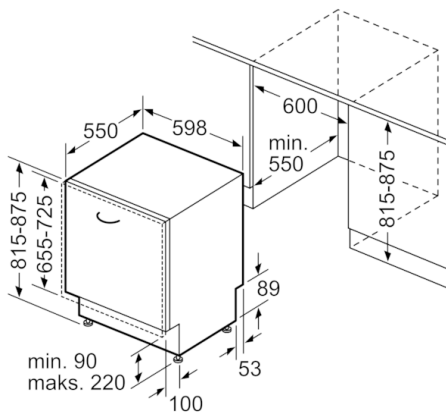

**Serie | 4, Fuldt integrerbar opvaskemaskine,
60 cm
SMA46KX01E**

Mål i mm