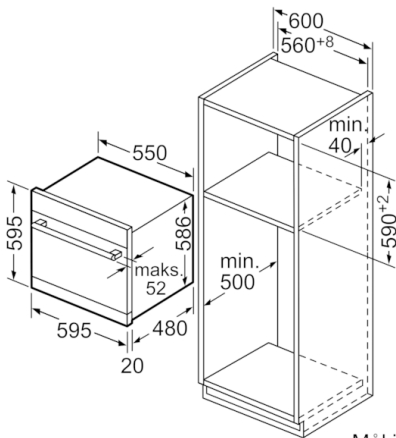

Teknisk data

Vandforbrug (l) :	9,0
Installation :	Indbygning
Højde på aftagelig topplade (mm) :	0
Produktmål (mm) :	595 x 595 x 500
Dybde med åben dør 90 grader (mm) :	995
Regulerbare ben :	Nej
Regulerbar sokkel :	Nej
Nettovægt (kg) :	26,450
Bruttovægt (kg) :	29,0
Strømstyrke (A) :	10
Elementspænding (V) :	220-240
Frekvens (Hz) :	50; 60
Længde på elledning (cm) :	175
Stiktype :	Schukostik med jord
Tilgangsslange, længe (cm) :	165
Afløbsslange (cm) :	215
EAN-kode :	4242002841878
Antal standard kopper :	8
Energieffektivitetsklasse - (2010/30/EC) :	A+
Årligt energiforbrug (kWh/årligt) - NY (2010/30/EC) :	205,00
Energiforbrug (kWh) :	0,72
Energiforbrug standby (W) - NY (2010/30/EC) :	0,10
Energiforbrug slukket (W) - NY (2010/30/EC) :	0,10
Årligt vandforbrug (l/årligt) - NY (2010/30/EC) :	2520
Tørreevne :	A
Referenceprogram for energimærkning :	Eco
Samlet tidsforbrug for energimærkningsprogram (min) :	215
Lydniveau (dB(A) re 1 pW) :	45
Installation :	Table-top

Sikkerhed

- AquaStop: beskyttelse mod vandskader
- AquaStop-forlængelse
- Elektronisk børnesikring af kontrolpanelet

**Serie | 6, Kompakt opvaskemaskine, 60 cm,
rustfrit stål
SCE64M65EU**

Standard længde:
AquaStop: 1,65 m Forlænger:
Afløbslange: 2,25 m AquaStop: 2,20 m
Ledning: 1,70 m Afløbslange: 2,00 m

Mål i mm

Mål i mm

Mål i mm