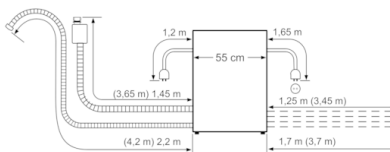

Teknisk data

Vandforbrug (l) :	9,0
Installation :	Indbygning
Højde på aftagelig topplade (mm) :	0
Produktmål (mm) :	595 x 595 x 500
Dybde med åben dør 90 grader (mm) :	995
Regulerbare ben :	Nej
Regulerbar sokkel :	Nej
Nettovægt (kg) :	26,450
Bruttovægt (kg) :	29,0
Strømstyrke (A) :	10
Elementspænding (V) :	220-240
Frekvens (Hz) :	50; 60
Længde på elledning (cm) :	175
Stiktype :	Schukostik med jord
Tilgangsslange, længe (cm) :	165
Afløbsslange (cm) :	215
EAN-kode :	4242002841878
Antal standard kopper :	8
Energieffektivitetsklasse - (2010/30/EC) :	A+
Årligt energiforbrug (kWh/årligt) - NY (2010/30/EC) :	205,00
Energiforbrug (kWh) :	0,72
Energiforbrug standby (W) - NY (2010/30/EC) :	0,10
Energiforbrug slukket (W) - NY (2010/30/EC) :	0,10
Årligt vandforbrug (l/årligt) - NY (2010/30/EC) :	2520
Tørreevne :	A
Referenceprogram for energimærkning :	Eco
Samlet tidsforbrug for energimærkningsprogram (min) :	215
Lydniveau (dB(A) re 1 pW) :	45
Installation :	Table-top

Sikkerhed

- AquaStop: beskyttelse mod vandskader
- AquaStop-forlængelse
- Elektronisk børnesikring af kontrolpanelet

**Serie | 6, Kompakt opvaskemaskine, 60 cm,
rustfrit stål
SCE64M65EU**

Standard længde:
AquaStop: 1,65 m Forlænger:
Afløbslange: 2,25 m AquaStop: 2,20 m
Ledning: 1,70 m Afløbslange: 2,00 m

Mål i mm

Mål i mm

Mål i mm