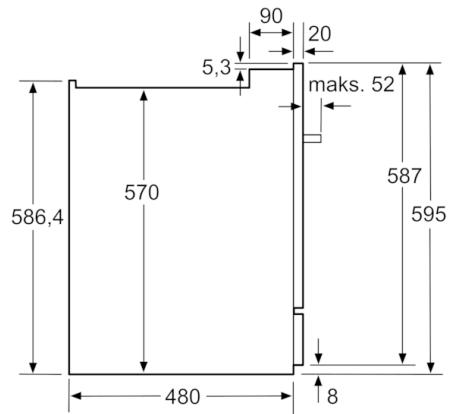

Teknisk data

Vandforbrug (l) :	9,0
Installation :	Indbygning
Højde på aftagelig topplade (mm) :	0
Produktmål (mm) :	595 x 595 x 500
Dybde med åben dør 90 grader (mm) :	995
Regulerbare ben :	Nej
Regulerbar sokkel :	Nej
Nettovægt (kg) :	26,450
Bruttovægt (kg) :	29,0
Strømstyrke (A) :	10
Elementspænding (V) :	220-240
Frekvens (Hz) :	50; 60
Længde på elledning (cm) :	175
Stiktype :	Schukostik med jord
Tilgangsslange, længe (cm) :	165
Afløbsslange (cm) :	215
EAN-kode :	4242002841878
Antal standard kopper :	8
Energieffektivitetsklasse - (2010/30/EC) :	A+
Årligt energiforbrug (kWh/årligt) - NY (2010/30/EC) :	205,00
Energiforbrug (kWh) :	0,72
Energiforbrug standby (W) - NY (2010/30/EC) :	0,10
Energiforbrug slukket (W) - NY (2010/30/EC) :	0,10
Årligt vandforbrug (l/årligt) - NY (2010/30/EC) :	2520
Tørreevne :	A
Referenceprogram for energimærkning :	Eco
Samlet tidsforbrug for energimærkningsprogram (min) :	215
Lydniveau (dB(A) re 1 pW) :	45
Installation :	Table-top

Mål i mm

Mål i mm

Mål i mm