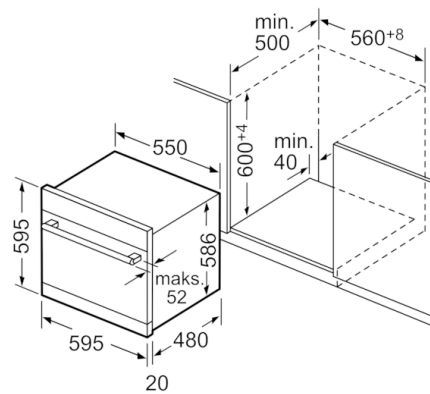

Teknisk data

Vandforbrug (l) :	9,0
Installation :	Indbygning
Højde på aftagelig topplade (mm) :	0
Produktmål (mm) :	595 x 595 x 500
Dybde med åben dør 90 grader (mm) :	995
Regulerbare ben :	Nej
Regulerbar sokkel :	Nej
Nettovægt (kg) :	26,450
Bruttovægt (kg) :	29,0
Strømstyrke (A) :	10
Elementspænding (V) :	220-240
Frekvens (Hz) :	50; 60
Længde på elledning (cm) :	175
Stiktype :	Schukostik med jord
Tilgangsslange, længe (cm) :	165
Afløbsslange (cm) :	215
EAN-kode :	4242002841878
Antal standard kopper :	8
Energieffektivitetsklasse - (2010/30/EC) :	A+
Årligt energiforbrug (kWh/årligt) - NY (2010/30/EC) :	205,00
Energiforbrug (kWh) :	0,72
Energiforbrug standby (W) - NY (2010/30/EC) :	0,10
Energiforbrug slukket (W) - NY (2010/30/EC) :	0,10
Årligt vandforbrug (l/årligt) - NY (2010/30/EC) :	2520
Tørreevne :	A
Referenceprogram for energimærkning :	Eco
Samlet tidsforbrug for energimærkningsprogram (min) :	215
Lydniveau (dB(A) re 1 pW) :	45
Installation :	Table-top

Sikkerhed

- AquaStop: beskyttelse mod vandskader
- AquaStop-forlængelse
- Elektronisk børnesikring af kontrolpanelet

**Serie | 6, Kompakt opvaskemaskine, 60 cm,
rustfrit stål
SCE64M65EU**

Standard længde:
AquaStop: 1,65 m Forlænger:
Afløbslange: 2,25 m AquaStop: 2,20 m
Ledning: 1,70 m Afløbslange: 2,00 m

Mål i mm

Mål i mm

Mål i mm