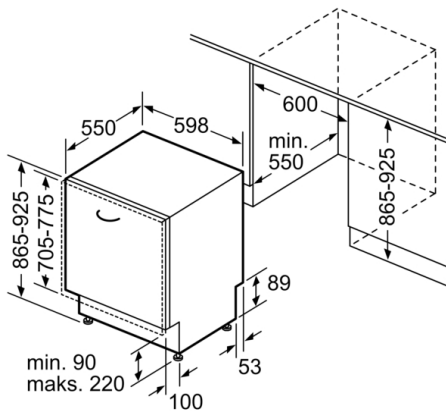

**Serie | 6, Fuldt integrerbar opvaskemaskine,
60 cm, XXL
SBV68MD02E**

Mål i mm