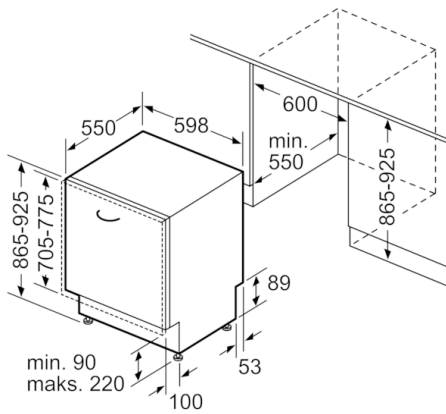

Teknisk data

Energieffektivitetsklasse:	D
Energiforbrug for 100 cyklusser Eco-programmet:	85
Maksimalt antal kuverter:	14
Vandforbrug for eco-programmet i liter pr. cyklus:	9,5
Programmets varighed:	3:15
Luftbåren, akustisk støjemission:	44
Luftbåren akustisk støjemissionsklasse:	B
Installation:	Indbygning
Højde på aftagelig topplade (mm):	0
Produktmål (mm):	865 x 598 x 550
Nichemål ved indbygning, mm (H x B x D):	865-925 x 600 x 550
Godkendelse af certifikater:	CE, VDE
Dybde med åben dør 90 grader (mm):	1200
Regulerbare ben:	Ja - alt forfra
Maksimal regulering af stilleben (mm):	60
Regulerbar sokkel:	Horisontal og vertikal
Nettovægt (kg):	48,317
Bruttovægt (kg):	50,5
Strømstyrke (A):	10
Elementspænding (V):	220-240
Frekvens (Hz):	50; 60
Længde på elledning (cm):	175
Stiktype:	Schukostik med jord
Tilgangsslange, længe (cm):	165
Afløbsslange (cm):	190
EAN-kode:	4242005053667
Installation:	Fuldintegreret

Sikkerhed

- AquaStop: beskyttelse mod vandskader

Installation

- Bagerste ben indstilleligt fra fronten

**Serie | 6, Fuldt integrerbar opvaskemaskine,
60 cm, XXL
SBV67TD00E**

Mål i mm