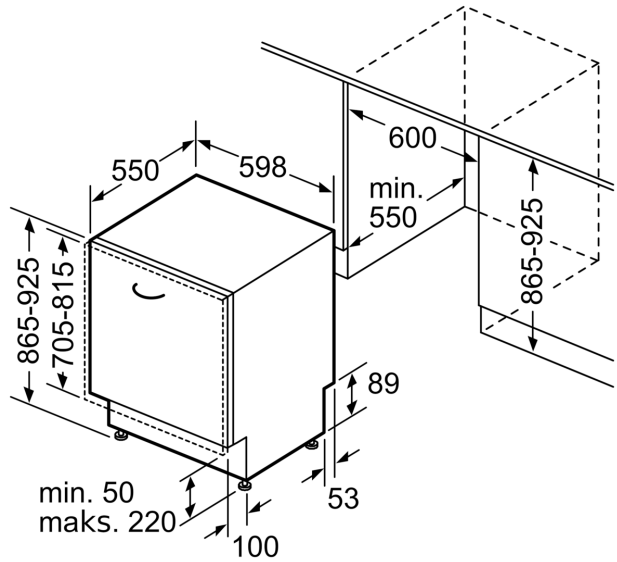

### **Sikkerhed**

- AquaStop
- Børnesikring - tryk to gange for at åbne døren
- Inkl. dampbeskyttelse

**Serie 6, Fuldt integrerbar  
opvaskemaskine, 60 cm, XXL - ekstra  
høj, varioHinge - justerbar låge  
SBT6ZCX49E**

Mål i mm

⚙ Stikdåse  
( ) Værdier med forlængersæt

Mål i mm