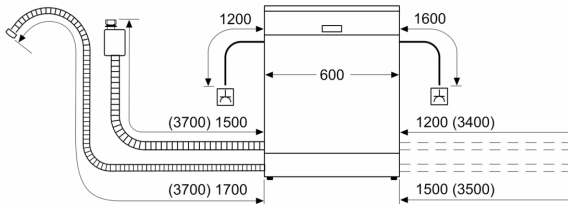

**Serie 6, Fuldt integrerbar
opvaskemaskine, 60 cm, XXL - ekstra
høj, varioHinge - justerbar låge
SBT6ZCX49E**

Mål i mm

⚙ Stikdåse
( ) Værdier med forlængersæt