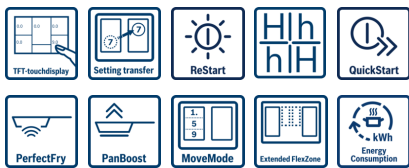

Serie | 8, Induktionskogeplade, 80 cm, PXY895KX1E

Medfølgende tilbehør

1 x Tilpasningslister 750 - 780 mm

Tilbehør

HEZ390090 : Wok til induktion, zoner på 16cm Ø
HEZ390210 : Stegepande t/stegesensor,zoner på 15cm Ø
HEZ390220 : Stegepande t/stegesensor,zoner på 19cm Ø
HEZ390230 : Stegepande t/stegesensor,zoner på 21cm Ø
HEZ39050 : Trådløs temperatursensor t/kogesektioner
HEZ390522 : Grillpande

Induktionskogeplade med PerfectFry-stegesensor og PerfectCook-kogesensor, som passer temperaturen og beskytter mod maden koger over og giver optimale stegeresultater gang på gang.

- FullTouch TFT Display med tydelig tekst og billeder, gør det let og intuitivt at betjene kogesektionen.
- PerfectFry-stegesensor med fem temperaturindstillinger giver altid et perfekt stegeresultat.
- PerfectCook-kogesensor forhindrer maden i at koge over med præcis regulering af tilberedningstemperaturen.
- **DishAssist:** Automatiske indstillinger til et stort antal madretter.
- **FlexInduction-zone der kan udvides:** Ved koble kogezonerne sammen til en stor, åbnes der for yderligere fleksibilitet til endnu større kogegrej.
- **Induktion:** hurtigt og præcis madlavning, let at rengøre, samt lavt energiforbrug.
- Op til 50% hurtigere opvarmning med PowerBoost.
- Med Home Connect kan du betjene dine hvidevarer via smartphone eller tablet.
- Hob-hood control - funktionel betjening af emhætten via kogepladen.

Teknisk data

Produktfamilie :	Kogesektion glaskeramik
Installation :	Indbygning
Energiinput :	El
Samlet antal indstillinger, som kan anvendes på samme tid :	4
Nichemål ved indbygning, mm (H x B x D) :	51 x 750-780 x 490-500
Bredde på produktet :	816
Produktmål, mm :	51 x 816 x 527
Dimension af pakket produkt (mm) :	126 x 953 x 608
Nettovægt (kg) :	18,523
Bruttovægt (kg) :	20,0
Restvarmeindikator :	Separat
Placering af kontrolpanel :	Front
Farve, overflade :	sort
Godkendelse af certifikater :	AENOR, CE
Længde på elledning (cm) :	110
EAN-kode :	4242002961934
Elektrisk tilslutningseffekt (W) :	7400
Elementspænding (V) :	220-240
Frekvens (Hz) :	50; 60