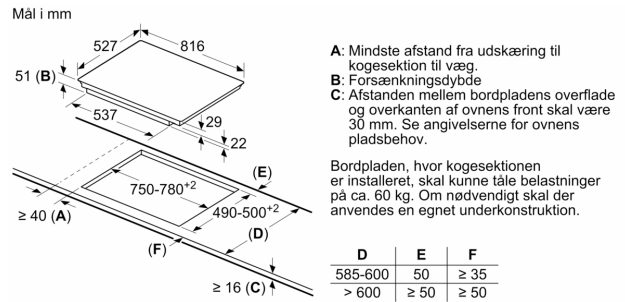

### Teknisk data

Produktfamilie: .....Kogesektion glaskeramik  
Installation: ..... Indbygning  
Energitype: ..... Elektrisk  
Antal kogezoner: ..... 4  
Nichemål ved indbygning (H x B x D): ..... 51 x 750-780 x 490-500 mm  
Bredde: ..... 816 mm  
Produktmål (HxBxD): ..... 51 x 816 x 527 mm  
Dimension af pakket produkt: ..... 126 x 953 x 603 mm  
Nettovægt: ..... 15.0 kg  
Bruttovægt: ..... 18.7 kg  
Restvarmeindikator: ..... ja  
Placering af kontrolpanel: ..... Front  
Grundlæggende overflademateriale: ..... Glaskeramik  
Farve, overflade: ..... Sort, børstet aluminium  
Længde på elledning: ..... 110.0 cm  
EAN-kode: ..... 4242002939216  
Elementspænding: ..... 220-240 V  
Frekvens: ..... 50; 60 Hz

**Serie 8, Induktionskogeplade, 80 cm,  
Sort, overflademontering med  
ramme  
PXY875DE3E**

①  
Udluftningsspalten skal  
være fastlagt

Mål i mm

Mål i mm

Mål i mm