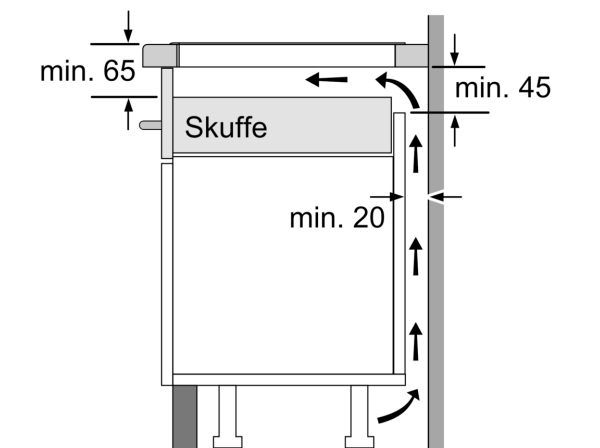

### Teknisk data

Produktfamilie: .....Kogesektion glaskeramik  
Installation: ..... Indbygning  
Energitype: ..... Elektrisk  
Antal kogezoner: ..... 4  
Nichemål ved indbygning (H x B x D): ..... 51 x 750-780 x 490-500 mm  
Bredde: ..... 816 mm  
Produktmål (HxBxD): ..... 51 x 816 x 527 mm  
Dimension af pakket produkt: ..... 126 x 953 x 603 mm  
Nettovægt: ..... 15.0 kg  
Bruttovægt: ..... 18.7 kg  
Restvarmeindikator: ..... ja  
Placering af kontrolpanel: ..... Front  
Grundlæggende overflademateriale: ..... Glaskeramik  
Farve, overflade: ..... Sort, børstet aluminium  
Længde på elledning: ..... 110.0 cm  
EAN-kode: ..... 4242002939216  
Elementspænding: ..... 220-240 V  
Frekvens: ..... 50; 60 Hz

**Serie 8, Induktionskogeplade, 80 cm,  
Sort, overflademontering med  
ramme  
PXY875DE3E**

①  
Udluftningsspalten skal  
være fastlagt

Mål i mm

Mål i mm

Mål i mm