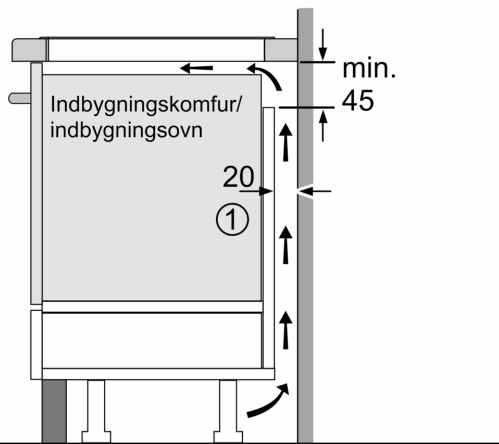

## Induktionskogeplade med PerfectFry-stegesensor og PerfectCook-kogesensor, som passer temperaturen og beskytter mod maden koger over og giver optimale stegereultater gang på gang.

- **DirectSelect Premium:** enkel og direkte indstilling af madlavningszone, temperatur og alle de andre funktioner.
- **Udvidet FlexInduction-zone:** få mere plads på kogepladen end nogensinde før.
- **PerfectCook:** forhindrer at dine gryder koger over ved nøje styring af temperaturen.
- **MoveMode:** inddeler kogepladen i tre forskellige niveauer, så du kan koge, simre og stege.
- **Automatisk overførsel af indstillinger:** indstillingen fra madlavningszonerne anvendes automatisk, når du flytter på gryder og pander.

### Teknisk data

Produktfamilie: .....Kogesektion glaskeramik  
Installation: ..... Indbygning  
Energitype: ..... Elektrisk  
Antal kogezoner: ..... 4  
Nichemål ved indbygning (H x B x D): ..... 51 x 750-780 x 490-500 mm  
Bredde: ..... 816 mm  
Produktmål (HxBxD): ..... 51 x 816 x 527 mm  
Dimension af pakket produkt: ..... 126 x 953 x 603 mm  
Nettovægt: ..... 15.0 kg  
Bruttovægt: ..... 18.7 kg  
Restvarmeindikator: ..... ja  
Placering af kontrolpanel: ..... Front  
Grundlæggende overflademateriale: ..... Glaskeramik  
Farve, overflade: ..... Sort, børstet aluminium  
Længde på elledning: ..... 110.0 cm  
EAN-kode: ..... 4242002939216  
Elementspænding: ..... 220-240 V  
Frekvens: ..... 50; 60 Hz

**Serie 8, Induktionskogeplade, 80 cm,  
Sort, overflademontering med  
ramme  
PXY875DE3E**

①  
Udluftningsspalten skal  
være fastlagt

Mål i mm

Mål i mm

Mål i mm