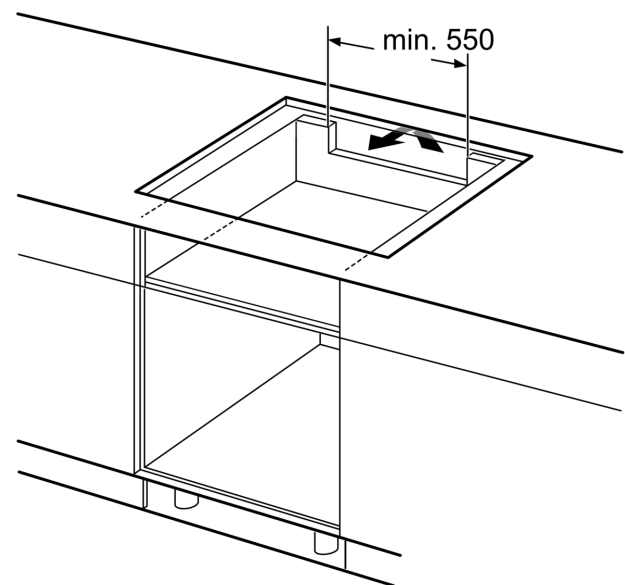

### Teknisk data

Produktfamilie: .....Kogesektion glaskeramik  
Installation: ..... Indbygning  
Energitype: ..... Elektrisk  
Antal kogezoner: ..... 4  
Nichemål ved indbygning (H x B x D): ..... 51 x 750-780 x 490-500 mm  
Bredde: ..... 816 mm  
Produktmål (HxBxD): ..... 51 x 816 x 527 mm  
Dimension af pakket produkt: ..... 126 x 953 x 603 mm  
Nettovægt: ..... 15.0 kg  
Bruttovægt: ..... 18.7 kg  
Restvarmeindikator: ..... ja  
Placering af kontrolpanel: ..... Front  
Grundlæggende overflademateriale: ..... Glaskeramik  
Farve, overflade: ..... Sort, børstet aluminium  
Længde på elledning: ..... 110.0 cm  
EAN-kode: ..... 4242002939216  
Elementspænding: ..... 220-240 V  
Frekvens: ..... 50; 60 Hz

**Serie 8, Induktionskogeplade, 80 cm,  
Sort, overflademontering med  
ramme  
PXY875DE3E**

①  
Udluftningsspalten skal  
være fastlagt

Mål i mm

Mål i mm

Mål i mm