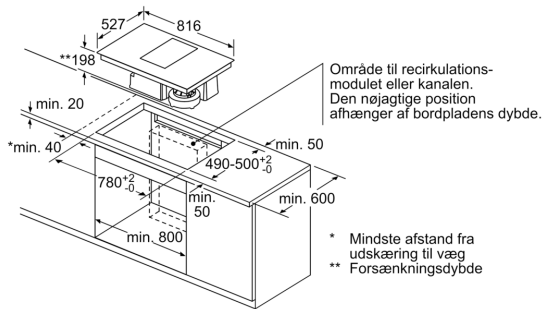

Miljø og sikkerhed

- 2 trins restvarmeindikation for hver kogezone

Series 8, Induction hob with integrated ventilation system, 80 cm, surface mount with frame PXX895D36E

Mål i mm