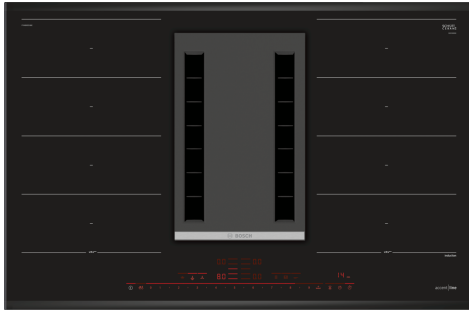

Series 8, Induction hob with integrated ventilation system, 80 cm, surface mount with frame PXX895D36E

Tilbehør

HEZ9SE030 , HEZ390230 Stegepande t/stegesensor,zoner på 21cm Ø, HEZ39050 Trådløs temperatursensor t/kogesektioner, HEZ390512 Stegepande t/stegesensor, HEZ390522 Grillpande, HEZ394301 Domino samleliste, HEZ390090 Wok til induktion, zoner på 16cm Ø, HEZ390210 Stegepande t/stegesensor,zoner på 15cm Ø, HEZ390220 Stegepande t/stegesensor,zoner på 19cm Ø, HEZ381401 Udluftningskit kulfilter, HEZ381501 Startersæt recirkulation, HEZ381700 Recirculation filter, HEZ390011 Stegegryde til felxInduktion, HEZ390012 Stegegryde til felxInduktion

Teknisk data

Produktfamilie:	Kogesektion glaskeramik
Installation:	Indbygning
Energitype:	Elektrisk
Nichemål ved indbygning (H x B x D): ...	198 x 780-780 x 490-500 mm
Bredde:	816 mm
Produktmål (HxBxD):	198 x 816 x 527 mm
Dimension af pakket produkt:	330 x 940 x 760 mm
Nettovægt:	27.3 kg
Bruttovægt:	33.6 kg
Restvarmeindikator:	ja
Placering af kontrolpanel:	Front
Grundlæggende overflademateriale:	Glaskeramik
Farve, overflade:	Sort
Længde på elledning:	110.0 cm
Sealed Burners:	Nej
Power Boost:	Alle kogezone
Styrke i andet varmeelement:	3.3 kW
Antal hastighedsindstillinger:	9-trin + intensiv
Kapacitet udtræk :	551 m ³ /h
Maksimal udsugning intensiv ved recirkulation:	620.0 m ³ /h
Kapacitet kulfilter :	557 m ³ /h
Maksimalt udsugningsluft intensiv:	689 m ³ /h
Lydniveau:	70 dB(A) re 1 pW
Lugtfiltre:	Nej
Luftudsugning:	Aftræk / Recirkulation (tilbehør fås separat)
Fedtfiltertype:	Flerlagskassette
Elementspænding:	220-240 V
Frekvens:	50-60 Hz
Længde på elledning:	110.0 cm
Nichemål ved indbygning (H x B x D): ...	198 x 780-780 x 490-500 mm
Produktmål (HxBxD):	198 x 816 x 527 mm
Dimension af pakket produkt:	330 x 940 x 760 mm
Nettovægt:	27.3 kg
Bruttovægt:	33.6 kg
Udsæt indstillinger for slukning:	30 min