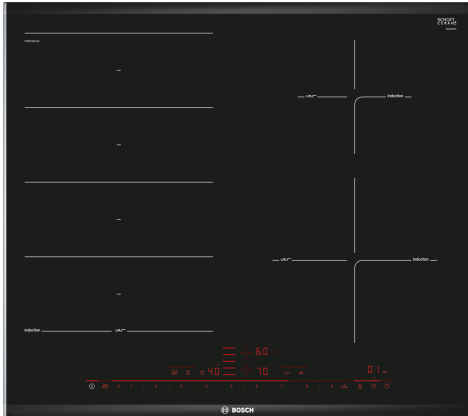

Serie 8, Induktionskogeplade, 60 cm, Sort, overflademontering med ramme PXE675DC1E

Tilbehør

HEZ32WA00 Trådløst stegetermometer 150x19x52 mm, HEZ390011 Stegegryde til felxInduktion, HEZ390012 Stegegryde til felxInduktion, HEZ390090 Wok til induktion, zoner på 16cm Ø, HEZ390210 Stegepande t/stegesensor, zoner på 15cm Ø, HEZ390512 Stegepande t/stegesensor, HEZ390522 Grillpande, HEZ394301 Domino samleliste, HEZ9ES100 :, HEZ9FE280 Pande, ø28 non-stick, HEZ9FF010 Pande, ø35 non-stick, HEZ9FF030 Grydesæt, HEZ9FF040 Grydesæt, HEZ9SE040 Grydesæt 4 stk., HEZ9SE060 Grydesæt, 6 stk., HEZ9TY010 Teppan Yaki/Stegeplade, HZ390011 Stegeso, 308 mm.

Teknisk data

Produktfamilie:Kogesektion glaskeramik
Installation: Indbygning
Energi type: Elektrisk
Antal kogezone: 4
Nichemål ved indbygning (H x B x D): 51 x 560-560 x 490-500 mm
Bredde: 606 mm
Produktmål (HxBxD): 51 x 606 x 527 mm
Dimension af pakket produkt: 126 x 753 x 603 mm
Nettovægt:13.0 kg
Bruttovægt: 15.3 kg
Restvarmeindikator: ja
Placering af kontrolpanel: Front
Grundlæggende overflademateriale: Glaskeramik
Farve, overflade: Sort, børstet aluminium
Længde på elledning: 110.0 cm
EAN-kode: 4242002849003
Elementspænding: 220-240 V
Frekvens:60; 50 Hz

Serie 8, Induktionskogeplade, 60 cm, Sort, overflademontering med ramme PXE675DC1E

FlexInduktion kogeplade der giver fleksibel og nem brug af kogezone, så du får større frihed i din madlavning.

- 60 cm: plads til 4 gryder eller pander.

Fleksibilitet i kogezone

- Mere fleksibel madlavning med flexInduktion: Brug køkkengrej af enhver form eller størrelse overalt inden for den 40 cm lange zone.
- Kogezone foran til venstre: 240 mm, 190 mm, 2.2 kW (max. effekt 3.7 kW)
- Kogezone bagerst til venstre: 240 mm, 190 mm, 2.2 kW (max. effekt 3.7 kW)
- Kogezone bagerst til højre: 145 mm, 1.4 kW (max effekt 2.2 kW)
- Kogezone foran til højre: 210 mm, 2.2 kW (max. effekt 3.7 kW)