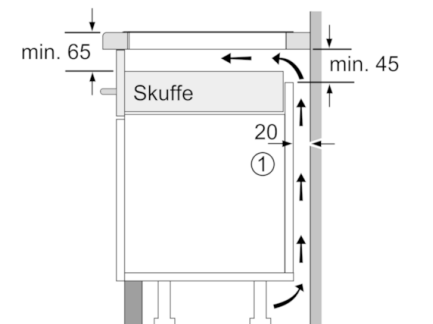

Teknisk data

Produktfamilie :	Kogesektion glaskeramik
Installation :	Indbygning
Energiinput :	EI
Samlet antal indstillinger, som kan anvendes på samme tid :	4
Nichemål ved indbygning, mm (H x B x D) :	51 x 750-750 x 490-500
Bredde på produktet :	802
Produktmål, mm :	51 x 802 x 522
Dimension af pakket produkt (mm) :	126 x 953 x 603
Nettovægt (kg) :	14,943
Bruttovægt (kg) :	16,4
Restvarmeindikator :	Separat
Placering af kontrolpanel :	Front
Grundlæggende overflademateriale :	Glaskeramik
Farve, overflade :	sort
Godkendelse af certifikater :	AENOR, CE
Længde på elledning (cm) :	110
EAN-kode :	4242002848587
Elektrisk tilslutningseffekt (W) :	7400
Elementspænding (V) :	220-240
Frekvens (Hz) :	60; 50

Specifikationer

- Gryderegrering
- ReStart funktion
- QuickStart funktion

Miljø og sikkerhed

- 2 trins restvarmeindikation for hver kogezone
- Display der viser energiforbruget

Serie | 6, Induktionskogeplade, 80 cm, PVS851FB1E

① Udluftningsspalten skal være fastlagt

Mål i mm

Mål i mm

① Udluftningsspalten skal være fastlagt.

Mål i mm

A: Mindste afstand fra udskæring til væg
B: Forsænkingsdybde
C: Min. 30, hvis der er indbygget en ovn nedenunder. Se angivelserne for ovns pladsbehov