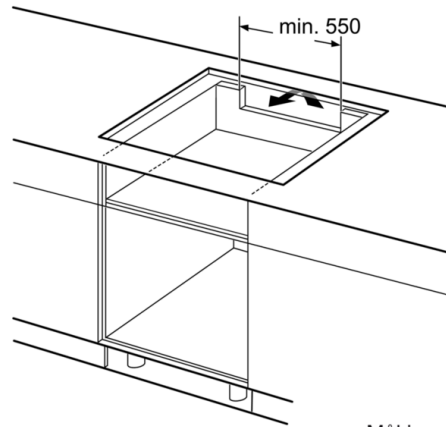

Teknisk data

Produktfamilie :	Kogesektion glaskeramik
Installation :	Indbygning
Energiinput :	EI
Samlet antal indstillinger, som kan anvendes på samme tid :	4
Nichemål ved indbygning, mm (H x B x D) :	51 x 750-750 x 490-500
Bredde på produktet :	802
Produktmål, mm :	51 x 802 x 522
Dimension af pakket produkt (mm) :	126 x 953 x 603
Nettovægt (kg) :	14,943
Bruttovægt (kg) :	16,4
Restvarmeindikator :	Separat
Placering af kontrolpanel :	Front
Grundlæggende overflademateriale :	Glaskeramik
Farve, overflade :	sort
Godkendelse af certifikater :	AENOR, CE
Længde på elledning (cm) :	110
EAN-kode :	4242002848587
Elektrisk tilslutningseffekt (W) :	7400
Elementspænding (V) :	220-240
Frekvens (Hz) :	60; 50

Specifikationer

- Gryderegrering
- ReStart funktion
- QuickStart funktion

Miljø og sikkerhed

- 2 trins restvarmeindikation for hver kogezone
- Display der viser energiforbruget

Serie | 6, Induktionskogeplade, 80 cm, PVS851FB1E

① Udluftningsspalten skal være fastlagt

Mål i mm

Mål i mm

① Udluftningsspalten skal være fastlagt.

Mål i mm

A: Mindste afstand fra udskæring til væg
B: Forsænkingsdybde
C: Min. 30, hvis der er indbygget en ovn nedenunder. Se angivelserne for ovns pladsbehov