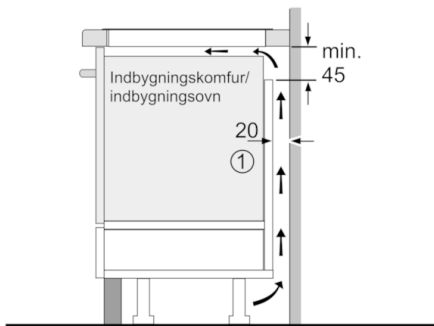

Teknisk data

Produktfamilie :	Kogesektion glaskeramik
Installation :	Indbygning
Energiinput :	EI
Samlet antal indstillinger, som kan anvendes på samme tid :	4
Nichemål ved indbygning, mm (H x B x D) :	51 x 750-750 x 490-500
Bredde på produktet :	802
Produktmål, mm :	51 x 802 x 522
Dimension af pakket produkt (mm) :	126 x 953 x 603
Nettovægt (kg) :	14,943
Bruttovægt (kg) :	16,4
Restvarmeindikator :	Separat
Placering af kontrolpanel :	Front
Grundlæggende overflademateriale :	Glaskeramik
Farve, overflade :	sort
Godkendelse af certifikater :	AENOR, CE
Længde på elledning (cm) :	110
EAN-kode :	4242002848587
Elektrisk tilslutningseffekt (W) :	7400
Elementspænding (V) :	220-240
Frekvens (Hz) :	60; 50

Professionelt udstyr

- CombiInduction - kan anvendes som en stor zone eller to separate zoner
- Automatisk varmeregulering med Movemode i 2 trin
- Booster-funktion for alle kogezone
- Timer med slukfunktion for alle kogezone, Minutur
- TopControl funktionsdisplay

Specifikationer

- Gryderegrering
- ReStart funktion
- QuickStart funktion

Miljø og sikkerhed

- 2 trins restvarmeindikation for hver kogezone
- Display der viser energiforbruget

Serie | 6, Induktionskogeplade, 80 cm, PVS851FB1E

① Udluftningsspalten skal være fastlagt

Mål i mm

Mål i mm

① Udluftningsspalten skal være fastlagt.

Mål i mm

A: Mindste afstand fra udskæring til væg
B: Forsænkingsdybde
C: Min. 30, hvis der er indbygget en ovn nedenunder. Se angivelserne for ovns pladsbehov