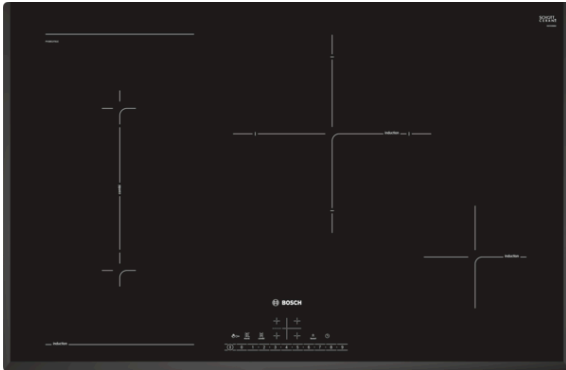

Serie | 6, Induktionskogeplade, 80 cm, PVS851FB1E

Tilbehør

HEZ390090 : Wok til induktion, zoner på 16cm Ø

Induktionskogeplade til nem og sikker madlavning med lavt energiforbrug. Varmer sikkert hurtigt op og er nem at rengøre.

- **DirectSelect:** direkte og enkelt valg af den ønskede kogezone, effekt og andre funktioner.
- Mere fleksibilitet til stort køkkengrej med CombiZone - kombinerer to kogezone til en stor.
- Op til 50% hurtigere opvarmning med PowerBoost.
- **Facette design:** elegant, tiltalende design med skrå front og sider.
- Timer med stopfunktion, slukker den valgte kogezone efter den indstillede tid er gået.
- **Induktion:** hurtigt og præcis madlavning, let at rengøre, samt lavt energiforbrug.

Teknisk data

Produktfamilie :	Kogesektion glaskeramik
Installation :	Indbygning
Energiinput :	EI
Samlet antal indstillinger, som kan anvendes på samme tid :	4
Nichemål ved indbygning, mm (H x B x D) :	51 x 750-750 x 490-500
Bredde på produktet :	802
Produktmål, mm :	51 x 802 x 522
Dimension af pakket produkt (mm) :	126 x 953 x 603
Nettovægt (kg) :	14,943
Bruttovægt (kg) :	16,4
Restvarmeindikator :	Separat
Placering af kontrolpanel :	Front
Grundlæggende overflademateriale :	Glaskeramik
Farve, overflade :	sort
Godkendelse af certifikater :	AENOR, CE
Længde på elledning (cm) :	110
EAN-kode :	4242002848587
Elektrisk tilslutningseffekt (W) :	7400
Elementspænding (V) :	220-240
Frekvens (Hz) :	60; 50