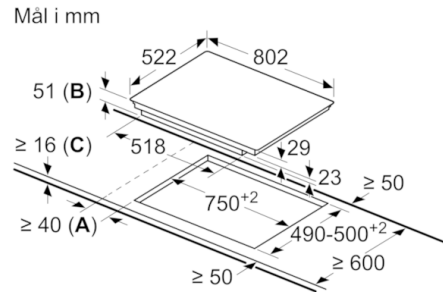

Teknisk data

Produktfamilie :	Kogesektion glaskeramik
Installation :	Indbygning
Energiinput :	EI
Samlet antal indstillinger, som kan anvendes på samme tid :	4
Nichemål ved indbygning, mm (H x B x D) :	51 x 750-750 x 490-500
Bredde på produktet :	802
Produktmål, mm :	51 x 802 x 522
Dimension af pakket produkt (mm) :	126 x 953 x 603
Nettovægt (kg) :	14,943
Bruttovægt (kg) :	16,4
Restvarmeindikator :	Separat
Placering af kontrolpanel :	Front
Grundlæggende overflademateriale :	Glaskeramik
Farve, overflade :	sort
Godkendelse af certifikater :	AENOR, CE
Længde på elledning (cm) :	110
EAN-kode :	4242002848587
Elektrisk tilslutningseffekt (W) :	7400
Elementspænding (V) :	220-240
Frekvens (Hz) :	60; 50

① Udluftningsspalten skal være fastlagt

Mål i mm

Mål i mm

① Udluftningsspalten skal være fastlagt.

Mål i mm

A: Mindste afstand fra udskæring til væg
B: Forsænkingsdybde
C: Min. 30, hvis der er indbygget en ovn nedenunder. Se angivelserne for ovns pladsbehov