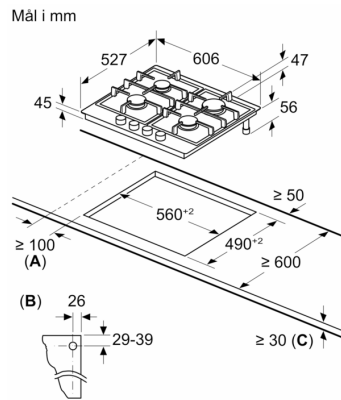

**Serie 8, Gaskogesektion, 60 cm,
Glaskeramik, Sort
PRP6A6D70**

A: Min. afstand fra kogesektionens
udskæring til væg

B: Placering af gastilslutning i udskæring

C: Ved montage af ovn nedenunder
eventuelt mere, se pladskrav for ovnen