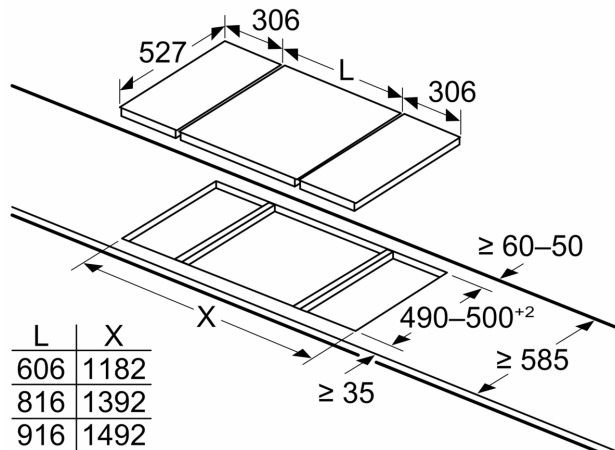

Når to Domino enheder installeres lige ved siden af en kogesektion, skal der bruges to montagesæt (HEZ394301)

Mål i mm