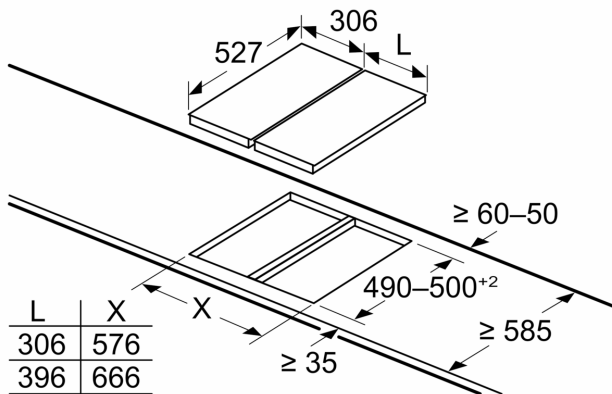

Serie 8, Domino gaskogeplade, 30 cm, Glaskeramik, Sort PRB3A6D70

Mål i mm

Ved installation af to eller flere elementer lige ved siden af hinanden er ét eller flere installationssæt påkrævet (2 elementer 1 installationssæt, 3 elementer 2 installationssæt, etc.)

Mål i mm