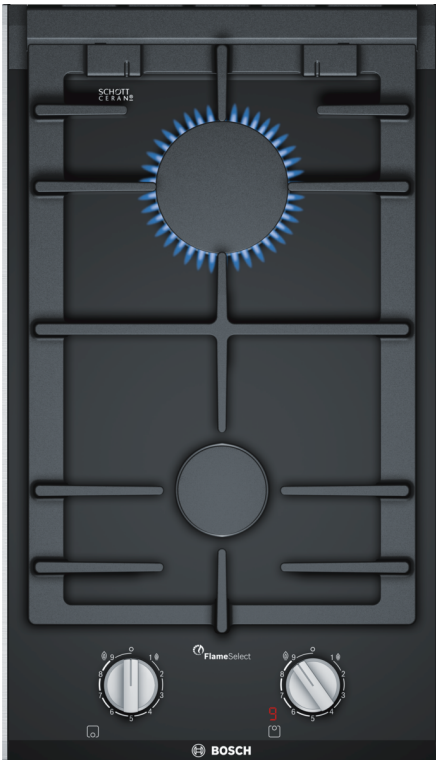

Serie 8, Domino gaskogeplade, 30 cm, Glaskeramik, Sort PRB3A6D70

Tilbehør

HEZ394301	Domino samleliste
HEZ298105	Simmer plate
HEZ298114	Ring til lille gryde

Domino gaskogeplade med en keramisk overflade. Overfladen er meget varmebestandig og nem at rengøre. Med FlameSelect i knapperne får du præcis kontrol over flammen i ni trin, så du altid får perfekte resultater.

Teknisk data

Produktfamilie: Vario/Domino gas-kogesektion
Produktfamilie: Vario/Domino gas-kogesektion
Installation: Indbygning
Installation: Indbygning
Energitype: Gas
Energitype: Gas
Antal kogezone: 2
Antal kogezone: 2
Nichemål ved indbygning (H x B x D): 45 x 270 x 490-500 mm
Nichemål ved indbygning (H x B x D): 45 x 270 x 490-500 mm
Bredde: 306 mm
Bredde: 306 mm
Produktmål (HxBxD): 47 x 306 x 527 mm
Produktmål (HxBxD): 47 x 306 x 527 mm
Dimension af pakket produkt: 185 x 385 x 578 mm
Dimension af pakket produkt: 185 x 385 x 578 mm
Nettovægt: 7.1 kg
Nettovægt: 7.1 kg
Bruttovægt: 8.0 kg
Bruttovægt: 8.0 kg
Restvarmeindikator: ja
Restvarmeindikator: ja
Placering af kontrolpanel: Front
Placering af kontrolpanel: Front
Grundlæggende overflademateriale: Glaskeramik
Grundlæggende overflademateriale: Glaskeramik
Farve, overflade: Sort, børstet aluminium
Farve, overflade: Sort, børstet aluminium
Rammefarve: Sort
Rammefarve: Sort
Længde på elledning: 100.0 cm
Længde på elledning: 100.0 cm
EAN-kode: 4242002811062
EAN-kode: 4242002811062
Gastilslutningsnorm: 4700 W
Gastilslutningsnorm: 4700 W
Strømstyrke: 3 A
Strømstyrke: 3 A
Elementspænding: 220-240 V
Elementspænding: 220-240 V
Frekvens: 60; 50 Hz
Frekvens: 60; 50 Hz

Serie 8, Domino gaskogeplade, 30 cm, Glaskeramik, Sort PRB3A6D70

Domino gaskogeplade med en keramisk overflade. Overfladen er meget varmebestandig og nem at rengøre. Med FlameSelcect i knapperne får du præcis kontrol over flammen i ni trin, så du altid får perfekte resultater.