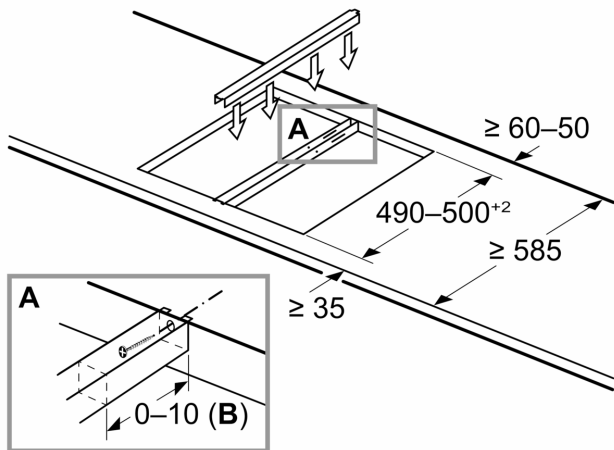

Mål i mm
Montagesæt (HEZ394301) for Domino

B: Afhænger af udkæringsdybde