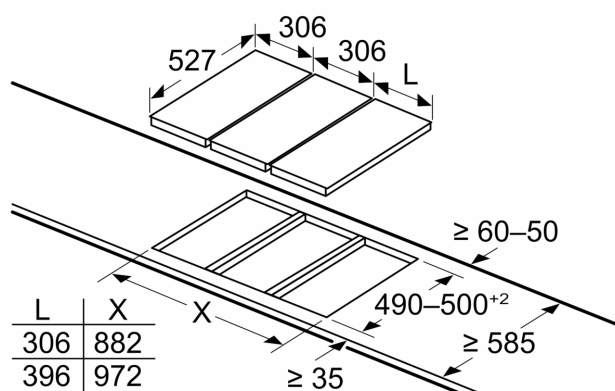

Mål i mm

Når to Domino enheder installeres lige ved siden af en kogesektion, skal der bruges to montagesæt (HEZ394301)

Mål i mm

Når to Domino enheder installeres lige ved siden af en kogesektion, skal der bruges to montagesæt (HEZ394301)

Mål i mm

Ved installation af to eller flere elementer lige ved siden af hinanden er ét eller flere installationssæt påkrævet (2 elementer 1 installationssæt, 3 elementer 2 installationssæt, etc.)

Mål i mm
Afbildning af mulige Domino bordkombinationer med tilsvarende apparater og udkæringsmål

Mål i mm
 Domino kombinationsmuligheder med passende apparat- og udkæringsmål

Bredde type:
 Apparat bredde:

	A	B	C	D	L	X		
2x30	306	306	-	-	-	-	612	576
1x30, 1x40	306	396	-	-	-	-	702	666
1x30, 1x60	306	606	-	-	-	-	912	876
1x30, 1x70*	306	710	-	-	-	-	1016	980
1x30, 1x80	306	816	-	-	-	-	1122	1086
1x30, 1x90	306	916	-	-	-	-	1222	1186
2x40	396	396	-	-	-	-	792	756
1x40, 1x60	396	606	-	-	-	-	1002	966
1x40, 1x70*	396	710	-	-	-	-	1106	1070
1x40, 1x80	396	816	-	-	-	-	1212	1176
1x40, 1x90	396	916	-	-	-	-	1312	1276
3x30	306	306	306	-	-	-	918	882
2x30, 1x40	306	306	396	-	-	-	1008	972
2x30, 1x60	306	306	606	-	-	-	1218	1182
2x30, 1x70*	306	306	710	-	-	-	1322	1286
2x30, 1x80	306	306	816	-	-	-	1428	1392
2x30, 1x90	306	306	916	-	-	-	1528	1492
1x30, 2x40	306	396	396	-	-	-	1098	1062
1x30, 1x40, 1x60	306	396	606	-	-	-	1308	1272
1x30, 1x40, 1x70*	306	396	710	-	-	-	1412	1376
1x30, 1x40, 1x80	306	396	816	-	-	-	1518	1482
1x30, 1x40, 1x90	306	396	916	-	-	-	1618	1582
2x40, 1x60	396	396	606	-	-	-	1398	1362
4x30	306	306	306	306	-	-	1224	1188
3x30, 1x40	306	306	306	396	-	-	1314	1278
1x30, 1x75	306	750	-	-	-	-	1056	1020
1x40, 1x75	396	750	-	-	-	-	1146	1110
2x30, 1x75	306	306	750	-	-	-	1362	1326
1x30, 1x40, 1x75	306	396	750	-	-	-	1452	1416