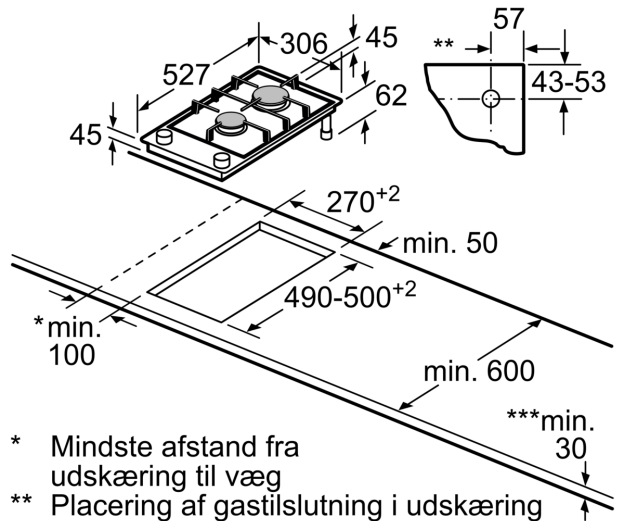

Ved installation af to eller flere elementer lige ved siden af hinanden er ét eller flere installationssæt påkrævet (2 elementer 1 installationssæt, 3 elementer 2 installationssæt, etc.)

Udkæringsmål (X) afhænger af kombinationen (se kombinationstabel)

Mål i mm
 Domino kombinationsmuligheder med passende apparat- og udkæringsmål

Bredde type:
 Apparat bredde:

	A	B	C	D	L	X		
2x30	306	306	-	-	-	-	612	576
1x30, 1x40	306	396	-	-	-	-	702	666
1x30, 1x60	306	606	-	-	-	-	912	876
1x30, 1x70*	306	710	-	-	-	-	1016	980
1x30, 1x80	306	816	-	-	-	-	1122	1086
1x30, 1x90	306	916	-	-	-	-	1222	1186
2x40	396	396	-	-	-	-	792	756
1x40, 1x60	396	606	-	-	-	-	1002	966
1x40, 1x70*	396	710	-	-	-	-	1106	1070
1x40, 1x80	396	816	-	-	-	-	1212	1176
1x40, 1x90	396	916	-	-	-	-	1312	1276
3x30	306	306	306	-	-	-	918	882
2x30, 1x40	306	306	396	-	-	-	1008	972
2x30, 1x60	306	306	606	-	-	-	1218	1182
2x30, 1x70*	306	306	710	-	-	-	1322	1286
2x30, 1x80	306	306	816	-	-	-	1428	1392
2x30, 1x90	306	306	916	-	-	-	1528	1492
1x30, 2x40	306	396	396	-	-	-	1098	1062
1x30, 1x40, 1x60	306	396	606	-	-	-	1308	1272
1x30, 1x40, 1x70*	306	396	710	-	-	-	1412	1376
1x30, 1x40, 1x80	306	396	816	-	-	-	1518	1482
1x30, 1x40, 1x90	306	396	916	-	-	-	1618	1582
2x40, 1x60	396	396	606	-	-	-	1398	1362
4x30	306	306	306	306	-	-	1224	1188
3x30, 1x40	306	306	306	396	-	-	1314	1278
1x30, 1x75	306	750	-	-	-	-	1056	1020
1x40, 1x75	396	750	-	-	-	-	1146	1110
2x30, 1x75	306	306	750	-	-	-	1362	1326
1x30, 1x40, 1x75	306	396	750	-	-	-	1452	1416

* Ikke muligt ved induktionskogesektion på 70 cm

Mål i mm
Montagesæt (HEZ394301) for Domino

B: Afhænger af udkæringsdybde

- * Mindste afstand fra udkæring til væg
- ** Placering af gastilslutning i udkæring
- *** Med underbygget ovn evt. mere; se ovns målkra