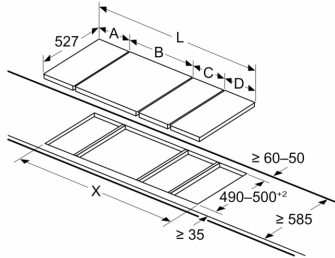

Mål i mm

Når to Domino enheder installeres lige ved siden af en kogesektion, skal der bruges to montagesæt (HEZ394301)

Mål i mm

Når to Domino enheder installeres lige ved siden af en kogesektion, skal der bruges to montagesæt (HEZ394301)

Mål i mm

Ved installation af to eller flere elementer lige ved siden af hinanden er ét eller flere installationssæt påkrævet (2 elementer 1 installationssæt, 3 elementer 2 installationssæt, etc.)

Mål i mm
Afbildning af mulige Domino bordkombinationer med tilsvarende apparater og udkæringsmål

Mål i mm
 Domino kombinationsmuligheder med passende apparat- og udkæringsmål

Bredde type:
 Apparat bredde:

	A	B	C	D	L	X		
2x30	306	306	-	-	-	-	612	576
1x30, 1x40	306	396	-	-	-	-	702	666
1x30, 1x60	306	606	-	-	-	-	912	876
1x30, 1x70*	306	710	-	-	-	-	1016	980
1x30, 1x80	306	816	-	-	-	-	1122	1086
1x30, 1x90	306	916	-	-	-	-	1222	1186
2x40	396	396	-	-	-	-	792	756
1x40, 1x60	396	606	-	-	-	-	1002	966
1x40, 1x70*	396	710	-	-	-	-	1106	1070
1x40, 1x80	396	816	-	-	-	-	1212	1176
1x40, 1x90	396	916	-	-	-	-	1312	1276
3x30	306	306	306	-	-	-	918	882
2x30, 1x40	306	306	396	-	-	-	1008	972
2x30, 1x60	306	306	606	-	-	-	1218	1182
2x30, 1x70*	306	306	710	-	-	-	1322	1286
2x30, 1x80	306	306	816	-	-	-	1428	1392
2x30, 1x90	306	306	916	-	-	-	1528	1492
1x30, 2x40	306	396	396	-	-	-	1098	1062
1x30, 1x40, 1x60	306	396	606	-	-	-	1308	1272
1x30, 1x40, 1x70*	306	396	710	-	-	-	1412	1376
1x30, 1x40, 1x80	306	396	816	-	-	-	1518	1482
1x30, 1x40, 1x90	306	396	916	-	-	-	1618	1582
2x40, 1x60	396	396	606	-	-	-	1398	1362
4x30	306	306	306	306	-	-	1224	1188
3x30, 1x40	306	306	306	396	-	-	1314	1278
1x30, 1x75	306	750	-	-	-	-	1056	1020
1x40, 1x75	396	750	-	-	-	-	1146	1110
2x30, 1x75	306	306	750	-	-	-	1362	1326
1x30, 1x40, 1x75	306	396	750	-	-	-	1452	1416