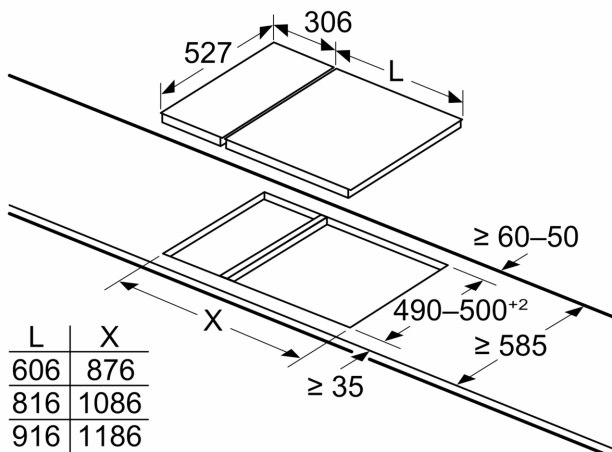

Installation (gastype og mål)

- Anvendelig til: naturgas H 25 mbar (HU)
- flaskegas G30 37 mbar (PL)
- Forberedt til naturgas (20 mbar) - ved anvendelse til anden gastype kontroller venligst at dysetypen er inkluderet (se tilbehør). Kontakt kundeservice, hvis den ikke er inkluderet.
- Dysesæt til Flaskegasdyser (28-30/37 mbar) vedlagt.
- Dimensions of the product (HxBxD mm): 47 x 306 x 527
- Krævet niche-størrelse til installation (HxBxD mm) : 45 x 270 x (490 - 502)
- Min. bordplade tykkelse: 30 mm
- Strømkabel: 1 m
- Tilsluttet effekt:: 4.7 kW

Serie 8, Domino gaskogeplade, 30 cm, Glaskeramik, Sort PRB3A6D70

Mål i mm

Ved installation af to eller flere elementer lige ved siden af hinanden er ét eller flere installationssæt påkrævet (2 elementer 1 installationssæt, 3 elementer 2 installationssæt, etc.)

Mål i mm

Når to Domino enheder installeres lige ved siden af en kogesektion, skal der bruges to montagesæt (HEZ394301)

Mål i mm

Når to Domino enheder installeres lige ved siden af en kogesektion, skal der bruges to montagesæt (HEZ394301)