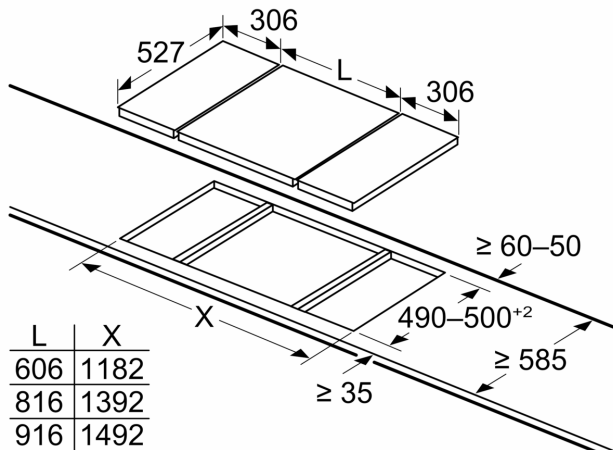

Tilbehør

- 1 x Wokring inkluderet

Serie 8, Domino gaskogeplade, 30 cm, Glaskeramik, Sort PRA3A6D70

Mål i mm

Ved installation af to eller flere elementer lige ved siden af hinanden er ét eller flere installationssæt påkrævet (2 elementer 1 installationssæt, 3 elementer 2 installationssæt, etc.)

Mål i mm

Når to Domino enheder installeres lige ved siden af en kogesektion, skal der bruges to montagesæt (HEZ394301)

Mål i mm

Når to Domino enheder installeres lige ved siden af en kogesektion, skal der bruges to montagesæt (HEZ394301)

Mål i mm Domino kombinationsmuligheder med passende apparat- og udskæringsmål

Bredde type:
Apparat bredde:

	A	B	C	D	L	X		
2x30	306	306	-	-	-	-	612	576
1x30, 1x40	306	396	-	-	-	-	702	666
1x30, 1x60	306	606	-	-	-	-	912	876
1x30, 1x70*	306	710	-	-	-	-	1016	980
1x30, 1x80	306	816	-	-	-	-	1122	1086
1x30, 1x90	306	916	-	-	-	-	1222	1186
2x40	396	396	-	-	-	-	792	756
1x40, 1x60	396	606	-	-	-	-	1002	966
1x40, 1x70*	396	710	-	-	-	-	1106	1070
1x40, 1x80	396	816	-	-	-	-	1212	1176
1x40, 1x90	396	916	-	-	-	-	1312	1276
3x30	306	306	306	-	-	-	918	882
2x30, 1x40	306	306	396	-	-	-	1008	972
2x30, 1x60	306	306	606	-	-	-	1218	1182
2x30, 1x70*	306	306	710	-	-	-	1322	1286
2x30, 1x80	306	306	816	-	-	-	1428	1392
2x30, 1x90	306	306	916	-	-	-	1528	1492
1x30, 2x40	306	396	396	-	-	-	1098	1062
1x30, 1x40, 1x60	306	396	606	-	-	-	1308	1272
1x30, 1x40, 1x70*	306	396	710	-	-	-	1412	1376
1x30, 1x40, 1x80	306	396	816	-	-	-	1518	1482
1x30, 1x40, 1x90	306	396	916	-	-	-	1618	1582
2x40, 1x60	396	396	606	-	-	-	1398	1362
4x30	306	306	306	306	-	-	1224	1188
3x30, 1x40	306	306	306	396	-	-	1314	1278
1x30, 1x75	306	750	-	-	-	-	1056	1020
1x40, 1x75	396	750	-	-	-	-	1146	1110
2x30, 1x75	306	306	750	-	-	-	1362	1326
1x30, 1x40, 1x75	306	396	750	-	-	-	1452	1416