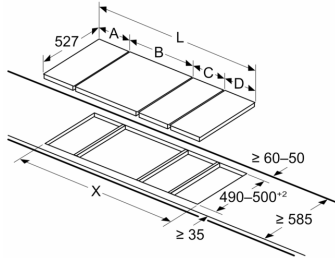

Mål i mm

Når to Domino enheder installeres lige ved siden af en kogesektion, skal der bruges to montagesæt (HEZ394301)

Mål i mm

Når to Domino enheder installeres lige ved siden af en kogesektion, skal der bruges to montagesæt (HEZ394301)

Mål i mm

Ved installation af to eller flere elementer lige ved siden af hinanden er ét eller flere installationssæt påkrævet (2 elementer 1 installationssæt, 3 elementer 2 installationssæt, etc.)

Mål i mm Afbildning af mulige Domino bordkombinationer med tilsvarende apparater og udskæringsmål

Mål i mm Domino kombinationsmuligheder med passende apparat- og udskæringsmål

Bredde type:
Apparat bredde:

	A	B	C	D	L	X		
2x30	306	306	-	-	-	-	612	576
1x30, 1x40	306	396	-	-	-	-	702	666
1x30, 1x60	306	606	-	-	-	-	912	876
1x30, 1x70*	306	710	-	-	-	-	1016	980
1x30, 1x80	306	816	-	-	-	-	1122	1086
1x30, 1x90	306	916	-	-	-	-	1222	1186
2x40	396	396	-	-	-	-	792	756
1x40, 1x60	396	606	-	-	-	-	1002	966
1x40, 1x70*	396	710	-	-	-	-	1106	1070
1x40, 1x80	396	816	-	-	-	-	1212	1176
1x40, 1x90	396	916	-	-	-	-	1312	1276
3x30	306	306	306	-	-	-	918	882
2x30, 1x40	306	306	396	-	-	-	1008	972
2x30, 1x60	306	306	606	-	-	-	1218	1182
2x30, 1x70*	306	306	710	-	-	-	1322	1286
2x30, 1x80	306	306	816	-	-	-	1428	1392
2x30, 1x90	306	306	916	-	-	-	1528	1492
1x30, 2x40	306	396	396	-	-	-	1098	1062
1x30, 1x40, 1x60	306	396	606	-	-	-	1308	1272
1x30, 1x40, 1x70*	306	396	710	-	-	-	1412	1376
1x30, 1x40, 1x80	306	396	816	-	-	-	1518	1482
1x30, 1x40, 1x90	306	396	916	-	-	-	1618	1582
2x40, 1x60	396	396	606	-	-	-	1398	1362
4x30	306	306	306	306	-	-	1224	1188
3x30, 1x40	306	306	306	396	-	-	1314	1278
1x30, 1x75	306	750	-	-	-	-	1056	1020
1x40, 1x75	396	750	-	-	-	-	1146	1110
2x30, 1x75	306	306	750	-	-	-	1362	1326
1x30, 1x40, 1x75	306	396	750	-	-	-	1452	1416