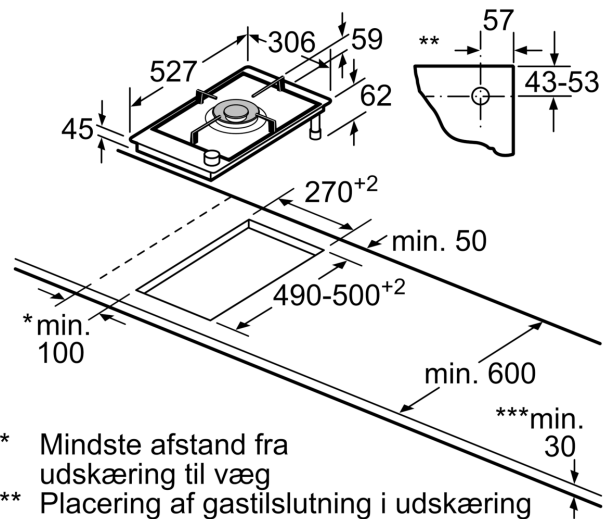

Ved installation af to eller flere elementer lige ved siden af hinanden er ét eller flere installationssæt påkrævet (2 elementer 1 installationssæt, 3 elementer 2 installationssæt, etc.)

Udskæringsmål (X) afhænger af kombinationen (se kombinationstabel)

Mål i mm Domino kombinationsmuligheder med passende apparat- og udskæringsmål

Bredde type:
Apparat bredde:

	A	B	C	D	L	X		
2x30	306	306	-	-	-	-	612	576
1x30, 1x40	306	396	-	-	-	-	702	666
1x30, 1x60	306	606	-	-	-	-	912	876
1x30, 1x70*	306	710	-	-	-	-	1016	980
1x30, 1x80	306	816	-	-	-	-	1122	1086
1x30, 1x90	306	916	-	-	-	-	1222	1186
2x40	396	396	-	-	-	-	792	756
1x40, 1x60	396	606	-	-	-	-	1002	966
1x40, 1x70*	396	710	-	-	-	-	1106	1070
1x40, 1x80	396	816	-	-	-	-	1212	1176
1x40, 1x90	396	916	-	-	-	-	1312	1276
3x30	306	306	306	-	-	-	918	882
2x30, 1x40	306	306	396	-	-	-	1008	972
2x30, 1x60	306	306	606	-	-	-	1218	1182
2x30, 1x70*	306	306	710	-	-	-	1322	1286
2x30, 1x80	306	306	816	-	-	-	1428	1392
2x30, 1x90	306	306	916	-	-	-	1528	1492
1x30, 2x40	306	396	396	-	-	-	1098	1062
1x30, 1x40, 1x60	306	396	606	-	-	-	1308	1272
1x30, 1x40, 1x70*	306	396	710	-	-	-	1412	1376
1x30, 1x40, 1x80	306	396	816	-	-	-	1518	1482
1x30, 1x40, 1x90	306	396	916	-	-	-	1618	1582
2x40, 1x60	396	396	606	-	-	-	1398	1362
4x30	306	306	306	306	-	-	1224	1188
3x30, 1x40	306	306	306	396	-	-	1314	1278
1x30, 1x75	306	750	-	-	-	-	1056	1020
1x40, 1x75	396	750	-	-	-	-	1146	1110
2x30, 1x75	306	306	750	-	-	-	1362	1326
1x30, 1x40, 1x75	306	396	750	-	-	-	1452	1416

* Ikke muligt ved induktionskogesektion på 70 cm

Mål i mm Montagesæt (HEZ394301) for Domino

B: Afhænger af udskæringsdybde

- * Mindste afstand fra udskæring til væg
- ** Placering af gastilslutning i udskæring
- *** Med underbygget ovn evt. mere; se ovns målkra