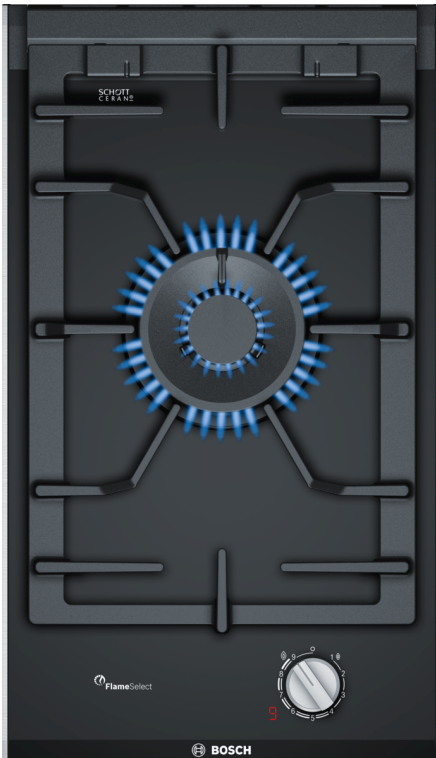

Serie 8, Domino gaskogeplade, 30 cm, Glaskeramik, Sort PRA3A6D70

Domino gaskogeplade med en keramisk overflade. Overfladen er meget varmebestandig og nem at rengøre. Med FlameSelect i knapperne får du præcis kontrol over flammen i ni trin, så du altid får perfekte resultater.

- **FlameSelect:** justerer gasflammen til et af ni præcist definerede niveauer.
- **Dual Wok Burner:** den alsidige kogeplade, der passer til alle dine behov.
- **Dobbelt wokbrænder med to varmemuligheder, kog hurtigt vand eller perfekt simring.**
- **Gitre, der tåler vask i opvaskemaskine:** Nu er det lettere end nogesinde før at rengøre din kogeplade.
- **Kompatibel med biogas:** Du kan også bruge det mere miljøvenlige biogas til din gaskogeplade.

Teknisk data

Produktfamilie: Vario/Domino gas-kogesektion
Produktfamilie: Vario/Domino gas-kogesektion
Installation: Indbygning
Installation: Indbygning
Energitype: Gas
Energitype: Gas
Antal kogezone: 1
Antal kogezone: 1
Nichemål ved indbygning (H x B x D): 45 x 270 x 490-500 mm
Nichemål ved indbygning (H x B x D): 45 x 270 x 490-500 mm
Bredde: 306 mm
Bredde: 306 mm
Produktmål (HxBxD): 59 x 306 x 527 mm
Produktmål (HxBxD): 59 x 306 x 527 mm
Dimension af pakket produkt: 185 x 385 x 578 mm
Dimension af pakket produkt: 185 x 385 x 578 mm
Nettovægt: 8.9 kg
Nettovægt: 8.9 kg
Bruttovægt: 9.8 kg
Bruttovægt: 9.8 kg
Restvarmeindikator: ja
Restvarmeindikator: ja
Placering af kontrolpanel: Front
Placering af kontrolpanel: Front
Grundlæggende overflademateriale: Glaskeramik
Grundlæggende overflademateriale: Glaskeramik
Farve, overflade: Sort, børstet aluminium
Farve, overflade: Sort, børstet aluminium
Rammefarve: Sort
Rammefarve: Sort
Længde på elledning: 100.0 cm
Længde på elledning: 100.0 cm
EAN-kode: 4242002811048
EAN-kode: 4242002811048
Gastilslutningsnorm: 6000 W
Gastilslutningsnorm: 6000 W
Strømstyrke: 3 A
Strømstyrke: 3 A
Elementspænding: 220-240 V
Elementspænding: 220-240 V
Frekvens: 60; 50 Hz
Frekvens: 60; 50 Hz
Medfølgende tilbehør: 1 x Wok ring