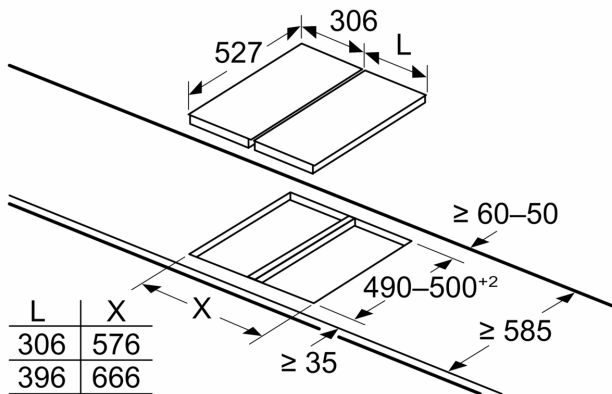

Serie 8, Domino gaskogeplade, 30 cm, Glaskeramik, Sort PRA3A6D70

Mål i mm

Ved installation af to eller flere elementer lige ved siden af hinanden er ét eller flere installationssæt påkrævet (2 elementer 1 installationssæt, 3 elementer 2 installationssæt, etc.)

Mål i mm