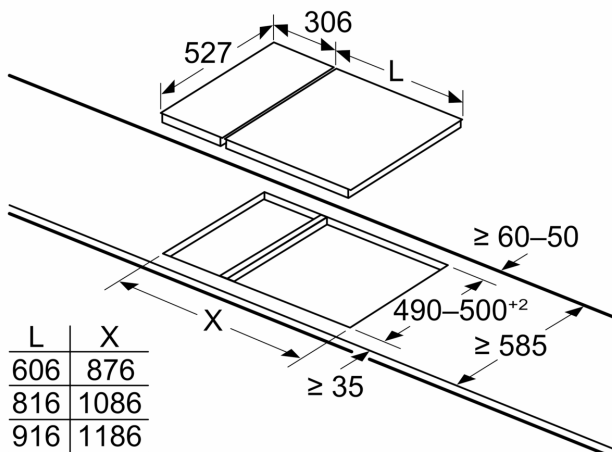

Tilbehør

- 1 x Wokring inkluderet

Serie 8, Domino gaskogeplade, 30 cm, Glaskeramik, Sort PRA3A6D70

Mål i mm

Ved installation af to eller flere elementer lige ved siden af hinanden er ét eller flere installationssæt påkrævet (2 elementer 1 installationssæt, 3 elementer 2 installationssæt, etc.)

Mål i mm

Når to Domino enheder installeres lige ved siden af en kogesektion, skal der bruges to montagesæt (HEZ394301)

Mål i mm

Når to Domino enheder installeres lige ved siden af en kogesektion, skal der bruges to montagesæt (HEZ394301)

Mål i mm Domino kombinationsmuligheder med passende apparat- og udskæringsmål

Bredde type:
Apparat bredde:

	A	B	C	D	L	X		
2x30	306	306	-	-	-	-	612	576
1x30, 1x40	306	396	-	-	-	-	702	666
1x30, 1x60	306	606	-	-	-	-	912	876
1x30, 1x70*	306	710	-	-	-	-	1016	980
1x30, 1x80	306	816	-	-	-	-	1122	1086
1x30, 1x90	306	916	-	-	-	-	1222	1186
2x40	396	396	-	-	-	-	792	756
1x40, 1x60	396	606	-	-	-	-	1002	966
1x40, 1x70*	396	710	-	-	-	-	1106	1070
1x40, 1x80	396	816	-	-	-	-	1212	1176
1x40, 1x90	396	916	-	-	-	-	1312	1276
3x30	306	306	306	-	-	-	918	882
2x30, 1x40	306	306	396	-	-	-	1008	972
2x30, 1x60	306	306	606	-	-	-	1218	1182
2x30, 1x70*	306	306	710	-	-	-	1322	1286
2x30, 1x80	306	306	816	-	-	-	1428	1392
2x30, 1x90	306	306	916	-	-	-	1528	1492
1x30, 2x40	306	396	396	-	-	-	1098	1062
1x30, 1x40, 1x60	306	396	606	-	-	-	1308	1272
1x30, 1x40, 1x70*	306	396	710	-	-	-	1412	1376
1x30, 1x40, 1x80	306	396	816	-	-	-	1518	1482
1x30, 1x40, 1x90	306	396	916	-	-	-	1618	1582
2x40, 1x60	396	396	606	-	-	-	1398	1362
4x30	306	306	306	306	-	-	1224	1188
3x30, 1x40	306	306	306	396	-	-	1314	1278
1x30, 1x75	306	750	-	-	-	-	1056	1020
1x40, 1x75	396	750	-	-	-	-	1146	1110
2x30, 1x75	306	306	750	-	-	-	1362	1326
1x30, 1x40, 1x75	306	396	750	-	-	-	1452	1416