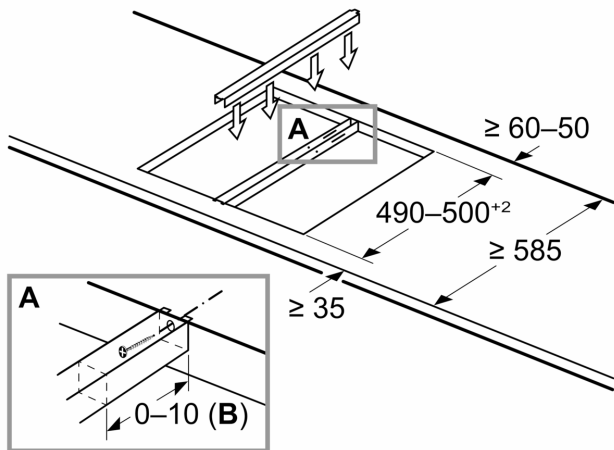

Mål i mm Montagesæt (HEZ394301) for Domino

B: Afhænger af udskæringsdybde