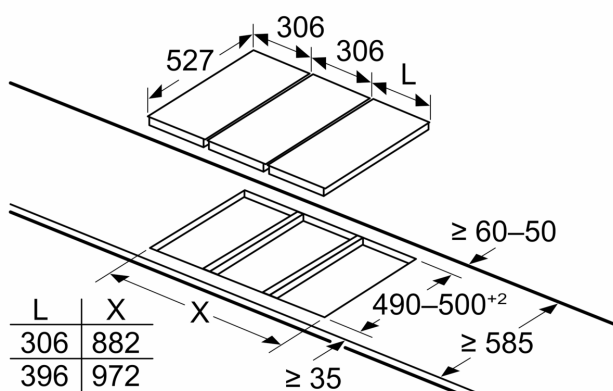

Mål i mm

Når to Domino enheder installeres lige ved siden af en kogesektion, skal der bruges to montagesæt (HEZ394301)

Mål i mm

Når to Domino enheder installeres lige ved siden af en kogesektion, skal der bruges to montagesæt (HEZ394301)

Mål i mm

Ved installation af to eller flere elementer lige ved siden af hinanden er ét eller flere installationssæt påkrævet (2 elementer 1 installationssæt, 3 elementer 2 installationssæt, etc.)

Mål i mm Afbildning af mulige Domino bordkombinationer med tilsvarende apparater og udskæringsmål

Mål i mm Domino kombinationsmuligheder med passende apparat- og udskæringsmål

Bredde type:
Apparat bredde:

	A	B	C	D	L	X		
2x30	306	306	-	-	-	-	612	576
1x30, 1x40	306	396	-	-	-	-	702	666
1x30, 1x60	306	606	-	-	-	-	912	876
1x30, 1x70*	306	710	-	-	-	-	1016	980
1x30, 1x80	306	816	-	-	-	-	1122	1086
1x30, 1x90	306	916	-	-	-	-	1222	1186
2x40	396	396	-	-	-	-	792	756
1x40, 1x60	396	606	-	-	-	-	1002	966
1x40, 1x70*	396	710	-	-	-	-	1106	1070
1x40, 1x80	396	816	-	-	-	-	1212	1176
1x40, 1x90	396	916	-	-	-	-	1312	1276
3x30	306	306	306	-	-	-	918	882
2x30, 1x40	306	306	396	-	-	-	1008	972
2x30, 1x60	306	306	606	-	-	-	1218	1182
2x30, 1x70*	306	306	710	-	-	-	1322	1286
2x30, 1x80	306	306	816	-	-	-	1428	1392
2x30, 1x90	306	306	916	-	-	-	1528	1492
1x30, 2x40	306	396	396	-	-	-	1098	1062
1x30, 1x40, 1x60	306	396	606	-	-	-	1308	1272
1x30, 1x40, 1x70*	306	396	710	-	-	-	1412	1376
1x30, 1x40, 1x80	306	396	816	-	-	-	1518	1482
1x30, 1x40, 1x90	306	396	916	-	-	-	1618	1582
2x40, 1x60	396	396	606	-	-	-	1398	1362
4x30	306	306	306	306	-	-	1224	1188
3x30, 1x40	306	306	306	396	-	-	1314	1278
1x30, 1x75	306	750	-	-	-	-	1056	1020
1x40, 1x75	396	750	-	-	-	-	1146	1110
2x30, 1x75	306	306	750	-	-	-	1362	1326
1x30, 1x40, 1x75	306	396	750	-	-	-	1452	1416