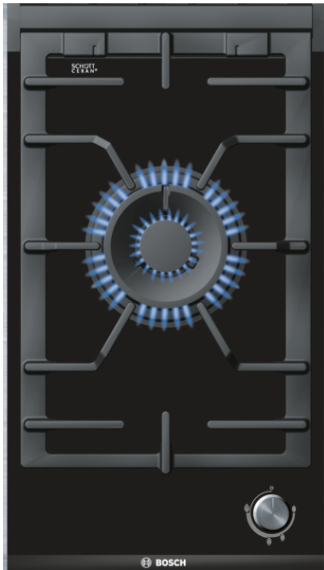

**Serie | 8, Gas wok, 30 cm  
PRA326B70E****Medfølgende tilbehør**

1 x Wok ring

**Tilbehør**

HEZ394301 : Domino samleliste

**Domino wok. Når du vil lave mad som en professionel kok over åben ild.**

- 30 cm bred, passer til kombination med andre Domino- og ComfortDesign-kogesektioner.
- Glaskeramikoverfladen er ekstra varmebestandig og let at rengøre.
- Gryderist i støbejern for maksimal holdbarhed og stabilitet.
- Dual-wokbrænder med to flammer giver madlavningen ekstra effekt, op til 6,0 kW.
- Praktiske gryderiste, som tåler opvaskemaskine.

**Teknisk data**

Produktfamilie :	Vario/Domino gas-kogesektion
Indbyg / fritstående :	CONSTR_TYPE.Built-in
Energiinput :	Gas
Samlet antal indstillinger, som kan anvendes på samme tid :	1
Nichemål ved indbygning, mm (H x B x D) :	45 x 270 x 490-500
Bredde på produktet :	306
Produktmål, mm :	45 x 306 x 527
Dimension af pakket produkt (mm) :	165 x 385 x 585
Nettovægt (kg) :	8,749
Bruttovægt (kg) :	10,0
Restvarmeindikator :	uden
Placering af kontrolpanel :	Front
Grundlæggende overflademateriale :	Glaskeramik
Farve, overflade :	rustfrit stål, sort
Rammefarve :	rustfrit stål, sort
Godkendelse af certifikater :	CE
Længde på elledning (cm) :	100
EAN-kode :	4242002706740
Elektrisk tilslutningseffekt (W) :	1
Gastilslutningsnorm (W) :	6000
Strømstyrke (A) :	3
Elementspænding (V) :	220-240
Frekvens (Hz) :	60; 50

## Serie | 8, Gas wok, 30 cm PRA326B70E