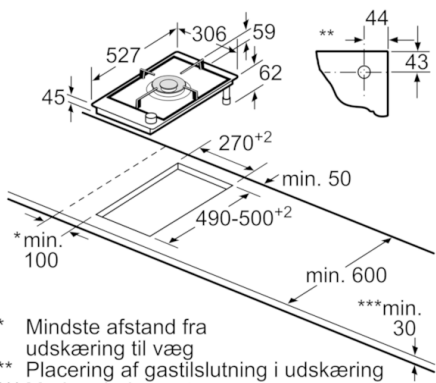

#### Installation:

- Kan kombineres med øvrige kogesektioner i samme design

**Serie | 8, Gas wok, 30 cm**  
**PRA326B70E**

- \* Mindste afstand fra udkæring til væg
- \*\* Placering af gastilslutning i udkæring
- \*\*\* Med underbygget ovn evt. mere; se ovnens målkra