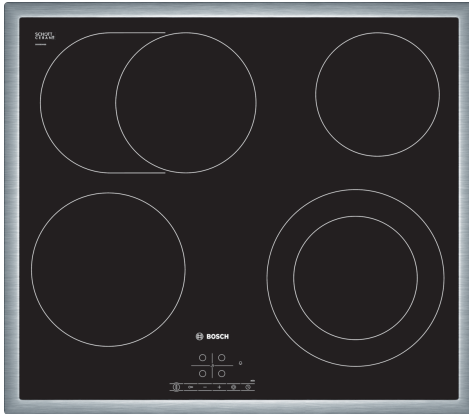

Serie 4, Kogesektion, 60 cm, Sort, overflademontering med ramme PKN645B17

Tilbehør

HEZ390090	Wok til induktion, zoner på 16cm Ø
HEZ392617	Berøringsbeskyttelse til kogesektioner
HEZ9FE280	Pande, ø28 non-stick
HEZ9SE030	:

Glaskeramisk kogesektion, letter madlavningen, og er nem at rengøre.

- Med TouchSelect betjening er det let at vælge kogezone og effekt.
- RoasterZone til ekstra store pander og gryder.
- Ramme i rustfrit stål - enkelt at montere og integrere i bordpladen.
- ReStart - hvis noget koger over, slukker kogepladen automatisk og gemmer den senest valgte indstilling.
- Timer med stopfunktion, slukker den valgte kogezone efter den indstillede tid er gået.

Teknisk data

Produktfamilie:Kogesektion glaskeramik
Installation: Indbygning
Energitype: Elektrisk
Antal kogezone: 4
Nichemål ved indbygning (H x B x D): 48 x 560-560 x 490-500 mm
Bredde: 583 mm
Produktmål (HxBxD): 48 x 583 x 513 mm
Dimension af pakket produkt: 100 x 750 x 590 mm
Nettovægt: 7.8 kg
Bruttovægt: 8.6 kg
Restvarmeindikator: ja
Placering af kontrolpanel: Front
Grundlæggende overflademateriale: Glaskeramik
Farve, overflade: Sort, rustfrit stål
Rammefarve: rustfrit stål
EAN-kode: 4242002724386
Elementspænding: 220-240 V
Frekvens: 60; 50 Hz

Serie 4, Kogesektion, 60 cm, Sort, overflademontage med ramme PKN645B17

Glaskeramisk kogesektion, letter madlavningen, og er nem at rengøre.

- 60 cm: plads til 4 gryder eller pander.

Fleksibilitet i kogezoner