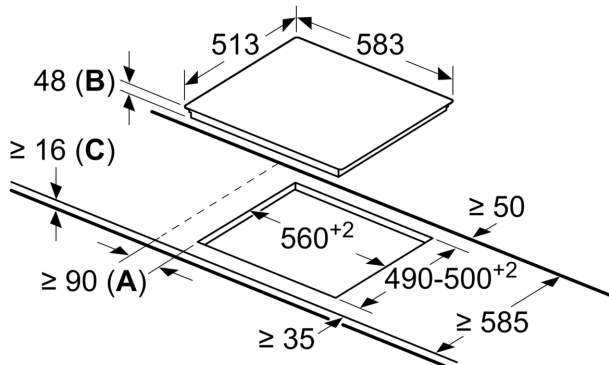

Teknisk data

Produktfamilie:Kogesektion glaskeramik
Installation: Indbygning
Energitype: Elektrisk
Antal kogezone: 4
Nichemål ved indbygning (H x B x D): 48 x 560-560 x 490-500 mm
Bredde: 583 mm
Produktmål (HxBxD): 48 x 583 x 513 mm
Dimension af pakket produkt: 100 x 750 x 590 mm
Nettovægt: 7.8 kg
Bruttovægt: 8.6 kg
Restvarmeindikator: ja
Placering af kontrolpanel: Front
Grundlæggende overflademateriale: Glaskeramik
Farve, overflade: Sort, rustfrit stål
Rammefarve: rustfrit stål
EAN-kode: 4242002724386
Elementspænding: 220-240 V
Frekvens: 60; 50 Hz

Installation

- Dimensioner (HxBxD mm): 48 x 583 x 513
- Krævet niche-størrelse til installation (HxBxD mm) : 48 x 560 x (490 - 500)
- Min. bordplade tykkelse: 16 mm
- Tilsluttet effekt: 7500 W

**Serie 4, Kogesektion, 60 cm, Sort,
overflademontage med ramme
PKN645B17**

Mål i mm

- A:** Minimumafstand fra kogesektionens udkæring til væg.
- B:** Udsparingsdybde
- C:** Med ovn nedenunder min. 20, evt. mere. Se pladskravene for ovnen.