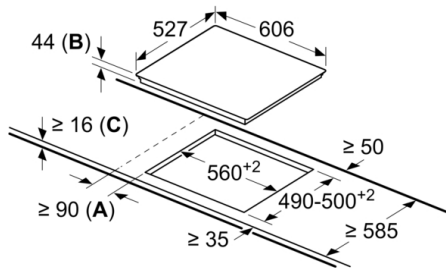

Teknisk data

Produktfamilie : Kogesektion glaskeramik

Installation : Indbygning

Energiinput : El

Samlet antal indstillinger, som kan anvendes på samme tid : 4

Nichemål ved indbygning (H x B x D) : 44 x 560-560 x 490-500 mm

Bredde på produktet : 606 mm

Produktmål (HxBxD) : 44 x 606 x 527 mm

Dimension af pakket produkt : 110 x 590 x 760 mm

Nettovægt : 7,7 kg

Bruttovægt : 8,5 kg

Restvarmeindikator : Separat

Placering af kontrolpanel : Front

Installation

- Dimensioner (HxBxD mm): 44 x 606 x 527
- Krævet niche-størrelse til installation (HxBxD mm) : 44 x 560 x (490 - 500)
- Min. bordplade tykkelse: 16 mm
- Tilsluttet effekt: 7000 W

**Serie 6, Kogesektion, 60 cm, Sort,
overflademontering med ramme
PKF675FP1E**

Mål i mm

- A:** Mindste afstand fra udkæring til kogesektion til væg.
B: Forsænkingsdybde
C: Min. 20 og evt. mere, hvis der er indbygget en ovn nedenunder. Se angivelserne for ovns pladsbehov.