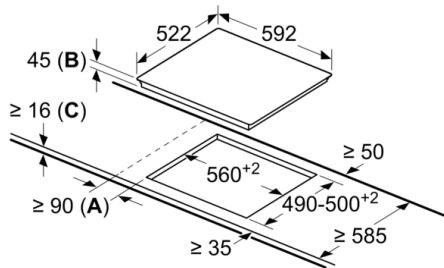

Teknisk data

Produktfamilie : Kogesektion glaskeramik

Installation : Indbygning

Energiinput : El

Samlet antal indstillinger, som kan anvendes på samme tid : 4

Nichemål ved indbygning (H x B x D) : 45 x 560-560 x 490-500 mm

Glaskeramisk kogesektion, letter madlavningen, og er nem at rengøre.

Installation

- Dimensioner (HxBxD mm): 45 x 592 x 522
- Krævet niche-størrelse til installation (HxBxD mm) : 45 x 560 x (490 - 500)
- Min. bordplade tykkelse: 16 mm
- Tilsluttet effekt: 6900 W

Design

- Facette uden ramme

Sikkerhed

- 2 trins restvarmeindikation for hver kogezone: viser hvilke kogezone der stadig er varme.
- Elektronisk børnesikring: forhindre utilsigtet aktivering af kogepladen.
- Betjeningspanel med pausefunktion: aftør overkogte væsker uden utilsigtet at ændre indstillinger (blokering af alle berøringsknapper i 30 sekunder).
- Hovedafbryder: sluk for alle kogezone ved et tryk på en knap.
- Kontrollampe: angiver, om kogepladen opvarmes.
- Sikkerhedsafbryder: Af sikkerhedsmæssige årsager stopper opvarmningen efter en forudindstillet tid uden interaktion (kan tilpasses).
- Display der viser energiforbruget: viser elforbruget i den sidste tilberedningsproces.

**Serie 6, Kogesektion, 60 cm, Sort,
overflademontage uden ramme
PKF651FP1E**

Mål i mm

- A:** Minimumafstand fra kogesektions
udskæring til væg.
B: Udsparingsdybde
C: Med ovn nedenunder min. 20, evt. mere.
Se pladskravene for ovnen.