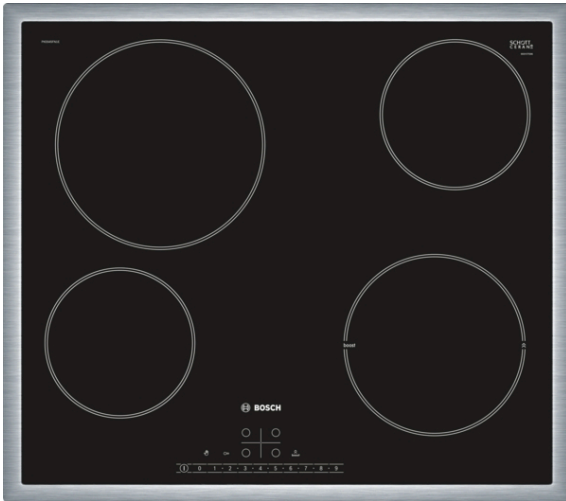

Serie 6, Kogesektion, 60 cm, Sort, overflademontering med ramme PKE645FN1E

Tilbehør

HEZ390090 : Wok til induktion, zoner på 16cm Ø

Glaskeramisk kogesektion, letter madlavningen, og er nem at rengøre.

- DirectSelect-betjening gør det let at vælge kogezone, effekt og andre funktioner.
- Ramme i rustfrit stål - enkelt at montere og integrere i bordpladen.
- ReStart - hvis noget koger over, slukker kogepladen automatisk og gemmer den sidst valgte indstilling.
- Børnesikring, kontrolpanelet kan spærres og forhindrer, at indstillingerne ændres ved en fejl.

Teknisk data

Produktfamilie : Kogesektion glaskeramik

Installation : Indbygning

Energiinput : El

Samlet antal indstillinger, som kan anvendes på samme tid : 4

Nichemål ved indbygning (H x B x D) : 48 x 560-560 x 490-500 mm

Grundlæggende overflademateriale : Glaskeramik

Farve, overflade : rustfrit stål, Sort

Rammefarve : rustfrit stål

EAN-kode : 4242002943084

Elementspænding : 220-240 V

Frekvens : 50; 60 Hz

4 242002 943084

Serie 6, Kogesektion, 60 cm, Sort, overflademontering med ramme PKE645FN1E

Glaskeramisk kogesektion, letter madlavningen, og er nem at rengøre.

- 60 cm: plads til 4 potter eller pander.

Fleksibilitet i kogezone

- Kogezone foran til venstret: 145 mm, 1.2 kW
- Kogezone bagerst til venstre: : 210 mm, 2.2 kW
- Kogezone bagest til højre: 145 mm , 1.2 kW
- Kogezone foran til højre: 180 mm, 2 kW (max. effekt 2.3 kW)