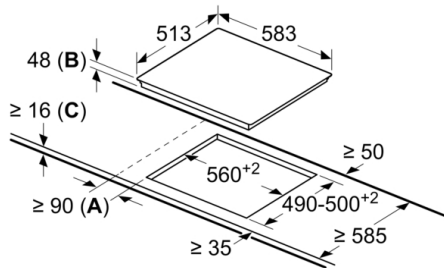

Teknisk data

Produktfamilie : Kogesektion glaskeramik

Installation : Indbygning

Energiinput : El

Samlet antal indstillinger, som kan anvendes på samme tid : 4

Nichemål ved indbygning (H x B x D) : 48 x 560-560 x 490-500 mm

Bredde på produktet : 583 mm

Produktmål (HxBxD) : 48 x 583 x 513 mm

Dimension af pakket produkt : 100 x 750 x 590 mm

Nettovægt : 7,4 kg

Bruttovægt : 8,2 kg

Restvarmeindikator : Separat

Placering af kontrolpanel : Front

Installation

- Dimensioner (HxBxD mm): 48 x 583 x 513
- Krævet niche-størrelse til installation (HxBxD mm) : 48 x 560 x (490 - 500)
- Min. bordplade tykkelse: 16 mm
- Tilsluttet effekt: 6900 W

**Serie 6, Kogesektion, 60 cm, Sort,
overflademontage med ramme
PKE645FN1E**

Mål i mm

- A:** Minimumafstand fra kogesektionens udkæring til væg.
B: Udsparingsdybde
C: Med ovn nedenunder min. 20, evt. mere. Se pladskravene for ovnen.