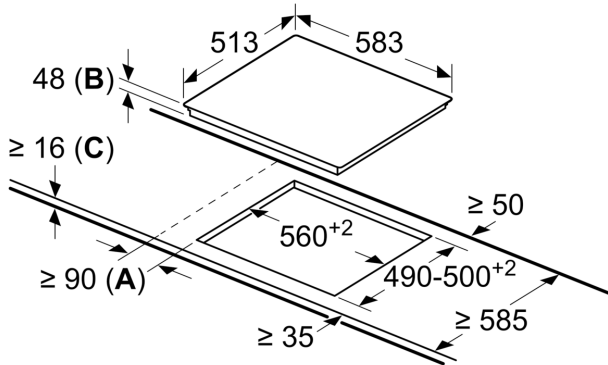

Serie 4, Kogesektion, 60 cm, Sort, overflademontering med ramme PKE645D17X

- Med TouchSelect betjening er det let at vælge kogezone og effekt.
- Ramme i rustfrit stål - enkelt at montere og integrere i bordpladen.
- ReStart - hvis noget koger over, slukker kogepladen automatisk og gemmer den senest valgte indstilling.
- Børnesikring, kontrolpanelet kan spærres og forhindrer, at indstillingerne ændres ved en fejl.

Teknisk data

Produktfamilie:Kogesektion glaskeramik
Installation: Indbygning
Energitype: Elektrisk
Antal kogezone: 4
Nichemål ved indbygning (H x B x D): 48 x 560-560 x 490-500 mm
Bredde: 583 mm
Produktmål (HxBxD): 48 x 583 x 513 mm
Dimension af pakket produkt: 100 x 750 x 590 mm
Nettovægt: 7.5 kg
Bruttovægt: 8.3 kg
Restvarmeindikator: Separat
Placering af kontrolpanel: Front
Grundlæggende overflademateriale: Glaskeramik
Farve, overflade: Sort, rustfrit stål
Rammefarve: rustfrit stål
Længde på elledning: 130.0 cm
EAN-kode: 4242002723952
Elementspænding: 220-240 V
Frekvens: 50; 60 Hz

Tilbehør

HEZ392617	Berøringsbeskyttelse til kogesektioner
HEZ9FE280	Pande, ø28 non-stick
HEZ9SE030 :	

**Serie 4, Kogesektion, 60 cm, Sort,
overflademontage med ramme
PKE645D17X**

Mål i mm

- A:** Minimumafstand fra kogesektionens udkæring til væg.
- B:** Udsparingsdybde
- C:** Med ovn nedenunder min. 20, evt. mere. Se pladskravene for ovnen.