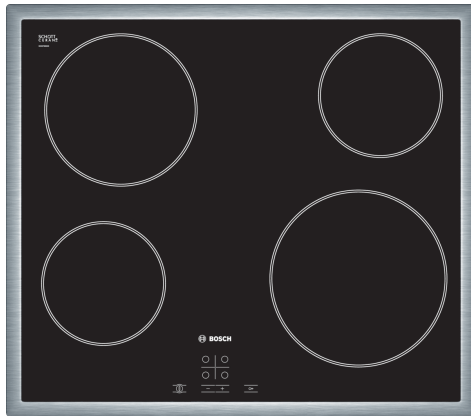

Serie 4, Kogesektion, 60 cm, Sort, overflademontering med ramme PKE645D17X

- Med TouchSelect betjening er det let at vælge kogezone og effekt.
- Ramme i rustfrit stål - enkelt at montere og integrere i bordpladen.
- ReStart - hvis noget koger over, slukker kogepladen automatisk og gemmer den senest valgte indstilling.
- Børnesikring, kontrolpanelet kan spærres og forhindrer, at indstillingerne ændres ved en fejl.

Teknisk data

Produktfamilie:Kogesektion glaskeramik
Installation: Indbygning
Energitype: Elektrisk
Antal kogezone: 4
Nichemål ved indbygning (H x B x D): 48 x 560-560 x 490-500 mm
Bredde: 583 mm
Produktmål (HxBxD): 48 x 583 x 513 mm
Dimension af pakket produkt: 100 x 750 x 590 mm
Nettovægt: 7.5 kg
Bruttovægt: 8.3 kg
Restvarmeindikator: Separat
Placering af kontrolpanel: Front
Grundlæggende overflademateriale: Glaskeramik
Farve, overflade: Sort, rustfrit stål
Rammefarve: rustfrit stål
Længde på elledning: 130.0 cm
EAN-kode: 4242002723952
Elementspænding: 220-240 V
Frekvens: 50; 60 Hz

Tilbehør

HEZ392617	Berøringsbeskyttelse til kogesektioner
HEZ9FE280	Pande, ø28 non-stick
HEZ9SE030 :	

**Serie 4, Kogesektion, 60 cm, Sort,
overflademontage med ramme
PKE645D17X**

Mål i mm

- A:** Minimumafstand fra kogesektionens udkæring til væg.
- B:** Udsparingsdybde
- C:** Med ovn nedenunder min. 20, evt. mere. Se pladskravene for ovnen.