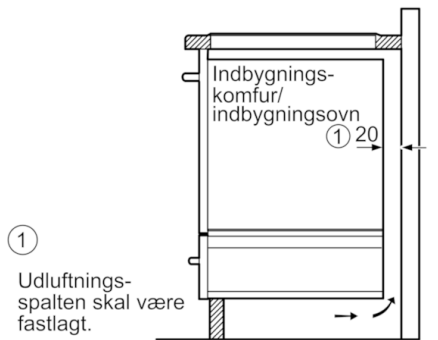

### Teknisk data

Produktfamilie :	Kogesektion glaskeramik
Installation :	Indbygning
Energiinput :	El
Samlet antal indstillinger, som kan anvendes på samme tid :	4
Bredde på produktet :	575
Produktmål, mm :	53.1 x 575 x 505
Dimension af pakket produkt (mm) :	100 x 760 x 600
Nettovægt (kg) :	11,092
Bruttovægt (kg) :	12,0
Restvarmeindikator :	Separat
Placering af kontrolpanel :	Front
Grundlæggende overflademateriale :	Glaskeramik
Farve, overflade :	sort, sort
Rammefarve :	sort
Godkendelse af certifikater :	AENOR, CE
Længde på elledning (cm) :	150
EAN-kode :	4242002323985
Elektrisk tilslutningseffekt (W) :	7200
Elementspænding (V) :	220-240
Frekvens (Hz) :	50; 60

## **Induktionskogeplade, 60 cm, PIE646E01E**

---

- TouchControl betjening
- 4 induktionszoner med gryderegistrering
- Booster-funktion for alle kogezone
- 17 trin
- TopControl funktionsdisplay
- 2 trins restvarmeindikation for hver kogezone
- Hovedafbryder med pause-/stopfunktion
- Hovedafbryder
- Elektronisk børnesikring
- Glaskeramik uden dekoration
- ramme

## Induktionskogeplade, 60 cm, PIE646E01E

Mål i mm