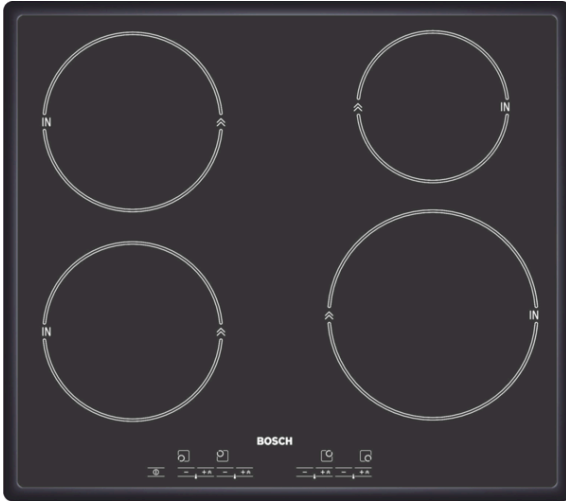

## Induktionskogeplade, 60 cm, PIE646E01E

### Teknisk data

Produktfamilie :	Kogesektion glaskeramik
Installation :	Indbygning
Energiinput :	El
Samlet antal indstillinger, som kan anvendes på samme tid :	4
Bredde på produktet :	575
Produktmål, mm :	53.1 x 575 x 505
Dimension af pakket produkt (mm) :	100 x 760 x 600
Nettovægt (kg) :	11,092
Bruttovægt (kg) :	12,0
Restvarmeindikator :	Separat
Placering af kontrolpanel :	Front
Grundlæggende overflademateriale :	Glaskeramik
Farve, overflade :	sort, sort
Rammefarve :	sort
Godkendelse af certifikater :	AENOR, CE
Længde på elledning (cm) :	150
EAN-kode :	4242002323985
Elektrisk tilslutningseffekt (W) :	7200
Elementspænding (V) :	220-240
Frekvens (Hz) :	50; 60

## **Induktionskogeplade, 60 cm, PIE646E01E**

---

- TouchControl betjening
- 4 induktionszoner med gryderegistrering
- Booster-funktion for alle kogezone
- 17 trin
- TopControl funktionsdisplay
- 2 trins restvarmeindikation for hver kogezone
- Hovedafbryder med pause-/stopfunktion
- Hovedafbryder
- Elektronisk børnesikring
- Glaskeramik uden dekoration
- ramme

## Induktionskogeplade, 60 cm, PIE646E01E

Mål i mm