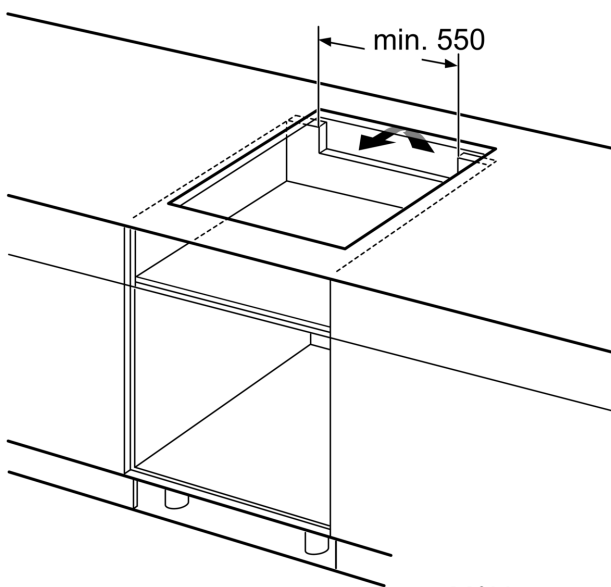

Installation

- Dimensioner (HxBxD mm): 51 x 592 x 522
- Krævet niche-størrelse til installation (HxBxD mm) : 51 x 560 x (490 - 500)
- Min. bordplade tykkelse: 16 mm
- Tilsluttet effekt: 7400 W
- PowerManagement funktion: begræns den maksimale effekt, hvis det er nødvendigt (afhænger af sikringsbeskyttelse ved elektrisk

**Serie 4, Induktionskogeplade, 60 cm,
Sort, overflademontering uden
ramme
PIE611BB1E**

① Udluftningsspalten skal være fastlagt

Mål i mm

① Udluftningsspalten skal være fastlagt

Mål i mm

Mål i mm

Mål i mm