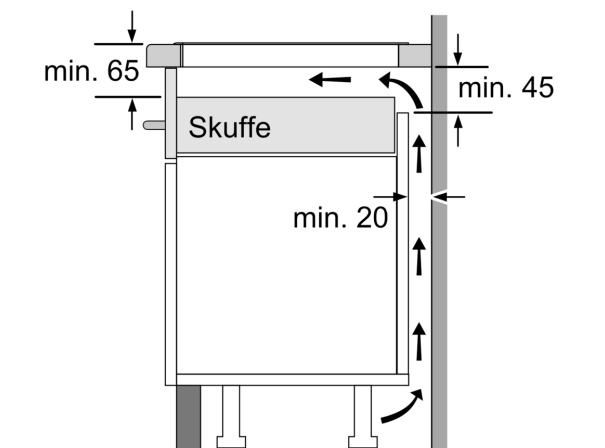

Installation

- Dimensioner (HxBxD mm): 51 x 592 x 522
- Krævet niche-størrelse til installation (HxBxD mm) : 51 x 560 x (490 - 500)
- Min. bordplade tykkelse: 16 mm
- Tilsluttet effekt: 7400 W
- PowerManagement funktion: begræns den maksimale effekt, hvis det er nødvendigt (afhænger af sikringsbeskyttelse ved elektrisk

**Serie 4, Induktionskogeplade, 60 cm,
Sort, overflademontering uden
ramme
PIE611BB1E**

① Udluftningsspalten skal være fastlagt

Mål i mm

① Udluftningsspalten skal være fastlagt

Mål i mm

Mål i mm

Mål i mm