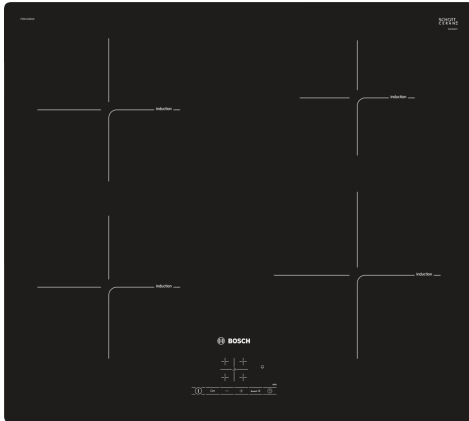

**Serie 4, Induktionskogeplade, 60 cm,
Sort, overflademontering uden
ramme
PIE611BB1E**

**Induktionskogeplade til nem og sikker
madlavning med lavt energiforbrug.
Varmer sikkert hurtigt op og er nem at
rengøre.**