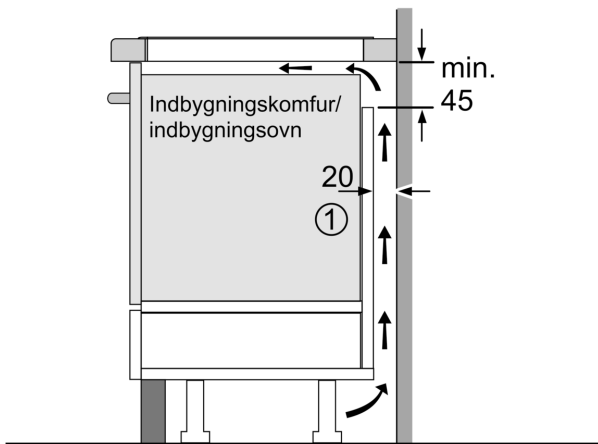

**Serie 4, Induktionskogeplade, 60 cm,
Sort, overflademontering uden
ramme
PIE611BB1E**

① Udluftningsspalten skal være fastlagt

Mål i mm