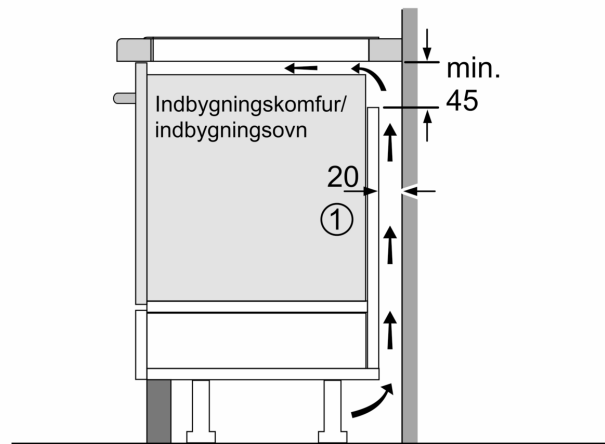

Design

- Uden ramme

Sikkerhed

- 2 trins restvarmeindikation for hver kogezone: viser hvilke kogezone der stadig er varme.
- Elektronisk børnesikring: forhindre utilsigtet aktivering af kogepladen.
- Hovedafbryder: sluk for alle kogezone ved et tryk på en knap.
- Sikkerhedsafbryder: Af sikkerhedsmæssige årsager stopper opvarmningen efter en forudindstillet tid uden interaktion (kan tilpasses).

Installation

- Dimensioner (HxBxD mm): 51 x 592 x 522
- Krævet niche-størrelse til installation (HxBxD mm) : 51 x 560 x (490 - 500)
- Min. bordplade tykkelse: 16 mm
- Tilsluttet effekt: 7400 W
- PowerManagement funktion: begræns den maksimale effekt, hvis det er nødvendigt (afhænger af sikringsbeskyttelse ved elektrisk

**Serie 4, Induktionskogeplade, 60 cm,
Sort, overflademontering uden
ramme
PIE611BB1E**

① Udluftningsspalten skal være fastlagt

Mål i mm

① Udluftningsspalten skal være fastlagt

Mål i mm

Mål i mm

Mål i mm