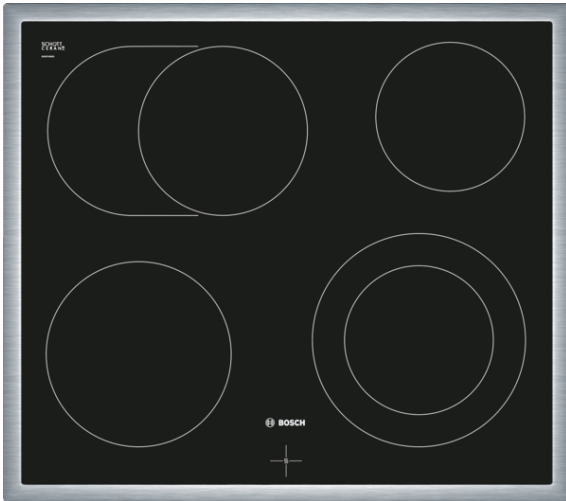

**Serie | 4, Kogesektion, 60 cm,  
kogeplader kontrollerer oven  
NKN645G17**

**Tilbehør**

HEZ390090 : Wok til induktion, zoner på 16cm Ø

**Glaskeramisk kogesektion, letter  
madlavningen, og er nem at rengøre.**

- En oval, variabel kogezone – giver mulighed for en kogezone, som kan udvides og tilpasses stort, ovalt kogegrej.
- Kogezone, kan udvides til 21 cm og tilpasses forskelligt kogegrej.

**Teknisk data**

Produktfamilie :	Kongestion glaskeramisk
Installation :	Indbygning
Energiinput :	El
Samlet antal indstillinger, som kan anvendes på samme tid :	4
Nichemål ved indbygning, mm (H x B x D) :	43 x 560-560 x 490-500
Bredde på produktet :	583
Produktmål, mm :	43 x 583 x 513
Dimension af pakket produkt (mm) :	100 x 750 x 590
Nettovægt (kg) :	7,460
Bruttovægt (kg) :	8,3
Restvarmeindikator :	Separat
Placering af kontrolpanel :	Separat betjeningspanel
Ekstern kontrolmulighed :	Kombineret med oven/komfur
Grundlæggende overflademateriale :	Glaskeramisk
Farve, overflade :	rustfrit stål, sort
Rammefarve :	rustfrit stål
Godkendelse af certifikater :	CE, Eurasian, VDE
EAN-kode :	4242002723716
Elektrisk tilslutningseffekt (W) :	7800
Elementspænding (V) :	220-240
Frekvens (Hz) :	50; 60

**Serie | 4, Kogesektion, 60 cm, kogeplader  
kontrollerer ovn  
NKN645G17**

**Glaskeramisk kogesektion, letter  
madlavningen, og er nem at rengøre.**

---

**Design**

- Glaskeramik med dekoration

**Komfort**

- 4 HighSpeed kogezoner
- 1 oval variabel kogezone
- 1 rund variabel zone
- Zoneudvidelse via knapper

**Miljø og sikkerhed**

- 4 restvarmeindikatorer

**Serie | 4, Kogesektion, 60 cm, kogeplader  
kontrolerer ovn  
NKN645G17**