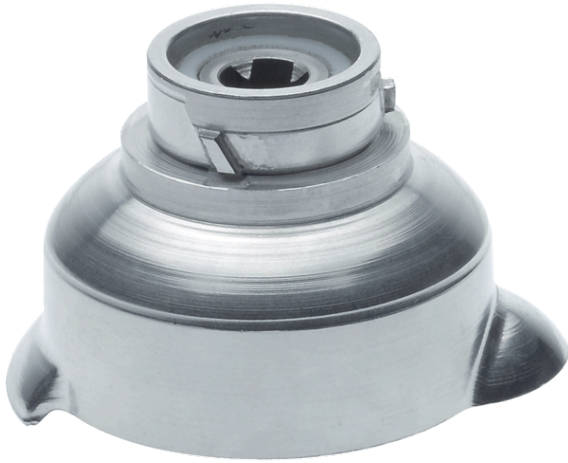

**Adapter  
MUZ8AD1****Teknisk data**

Produktmål, mm :	96 x 104 x 66
Dimension af pakket produkt (mm) :	110 x 120 x 120
Palledimensioner :	160.0 x 80.0 x 120.0
Standardantal enheder pr. palle :	720
Nettovægt (kg) :	0,234
Bruttovægt (kg) :	0,3
EAN-kode :	4242002390635

## **Adapter MUZ8AD1**

---

- Adapter til montering af kødhakker og pastatilbehør