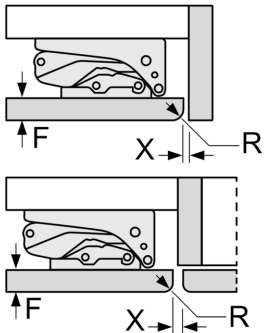

Teknisk information

- Højdejusterbare fødder foran
- højrehængt, vendbar

Mål

- Nichemål (H x B x D): 82.0 cm x 60.0 cm x 55.0 cm
- Mål: H 82 x B 60 x D 55 cm

Serie 6, 82 x 60 cm, fladhængsel med dæmpet lukning (soft close)
KUR15ADF0

Mål i mm

Anbefalede spaltemål til flade hængsler

F	R	X
16-19	0-3	2,5
20	0-1	3
21	2-3	2,5
	0-1	3
22	2-3	2,5
	0	4
	1	3,5
	2-3	3

De anbefalede spaltemål i tabellen skal overholdes for at sikre, at apparatets dør kan åbnes uden kollision, og for at undgå at køkkenskabet bliver beskadiget.

Plads til elektrisk tilslutning i siden til højre eller venstre ved siden af apparatet.
 Be- og udluftning i sokkel.

Mål i mm

Maksimal tilladt vægt af enhedsfront

Montage af enhedsfronter, som overskrider den tilladte vægt, kan medføre skader og reduceret hængselfunktion