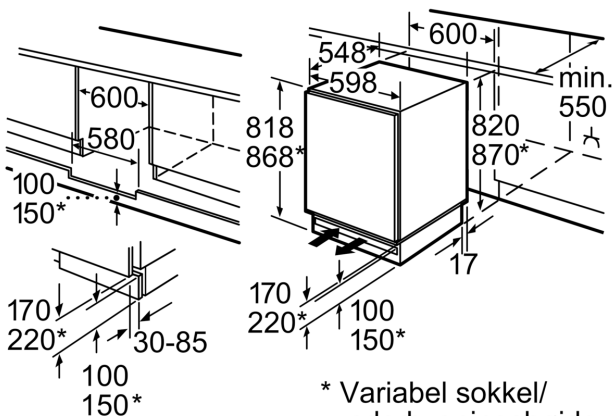

Teknisk information

- Højdejusterbare fødder foran
- højrehængt, vendbar

Mål

- Nichemål (H x B x D): 82.0 cm x 60.0 cm x 55.0 cm
- Mål: H 82 x B 60 x D 55 cm

Serie 6, 82 x 60 cm, fladhængsel med dæmpet lukning (soft close)
KUR15ADF0

Mål i mm

Anbefalede spaltemål til flade hængsler

F	R	X
16-19	0-3	2,5
20	0-1	3
21	2-3	2,5
	0-1	3
22	2-3	2,5
	0	4
	1	3,5
	2-3	3

De anbefalede spaltemål i tabellen skal overholdes for at sikre, at apparatets dør kan åbnes uden kollision, og for at undgå at køkkenskabet bliver beskadiget.

Plads til elektrisk tilslutning i siden til højre eller venstre ved siden af apparatet.
 Be- og udluftning i sokkel.

Mål i mm

Maksimal tilladt vægt af enhedsfront

Montage af enhedsfronter, som overskrider den tilladte vægt, kan medføre skader og reduceret hængselfunktion