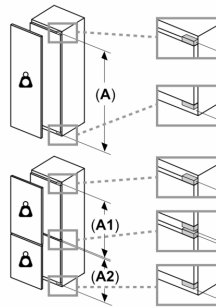

Teknisk information

- Højdejusterbare fødder foran
- højrehængt, vendbar

Mål

- Nichemål (H x B x D): 82.0 cm x 60.0 cm x 55.0 cm
- Mål: H 82 x B 60 x D 55 cm

Serie 6, 82 x 60 cm, fladhængsel med dæmpet lukning (soft close)
KUR15ADF0

Mål i mm

Anbefalede spaltemål til flade hængsler

F	R	X
16-19	0-3	2,5
20	0-1	3
21	2-3	2,5
	0-1	3
22	2-3	2,5
	0	4
	1	3,5
	2-3	3

De anbefalede spaltemål i tabellen skal overholdes for at sikre, at apparatets dør kan åbnes uden kollision, og for at undgå at køkkenskabet bliver beskadiget.

Plads til elektrisk tilslutning i siden til højre eller venstre ved siden af apparatet.
 Be- og udluftning i sokkel.

Mål i mm

Maksimal tilladt vægt af enhedsfront

Montage af enhedsfronter, som overskrider den tilladte vægt, kan medføre skader og reduceret hængselfunktion

Δ Vægt
 A: Højde af apparatdør inklusive hængsler i mm

B: Udæmpet hængsel, enhedsfront i kg

C: Dæmpet hængsel, enhedsfront i kg

D: Mulighed for ekstra belastning i kg med tilbehør til tung last

A	B	C	D
1500-1750	22	22	
720-1400	19	19	B+5 / C+5
A1	15	19	
A2	15	19	