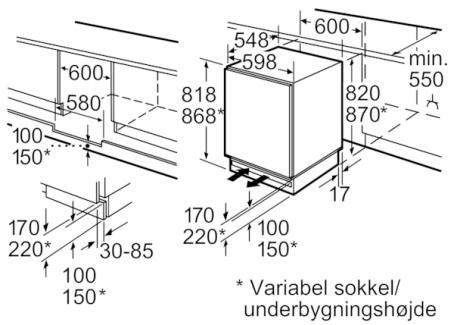

**Serie | 6, Indbygningskøleskab med fryser,  
82 x 60 cm  
KUL15A60**

Plads til elektrisk tilslutning i siden til højre  
eller venstre ved siden af apparatet.  
Be- og udluftning i sokkel.

Mål i mm