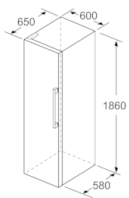

Teknisk information

- Højdejusterbare fødder foran, hjul bagtil
- venstrehængt, vendbar

Kombination

- Kan kombineres med GSN36XL3P

Serie | 4, Køleskab, 186 x 60 cm, inox-look KSV36XL3P

Mål i mm

	a	b	c	d	e	f
KSW36, GSD36	187					
KSV36, KSF36, GSN36, GSV36	186					
KSV33, GSN33, GSV33	176	60	65	58	60	119.5
KSV29, GSN29, GSV29	161					
GSV24	146					
GSN51	161					
GSN54	176	70	78	70	70	142
GSN58	191					

a | Højde
b | Bredde
c | Dybde ved lukket låge uden greb og uden afstandsstykke
d | Skabets dybde uden afstandsstykke
e | Bredde ved åbnet låge uden greb
f | Dybde ved åbnet låge uden greb og uden afstandsstykke

Mål i cm