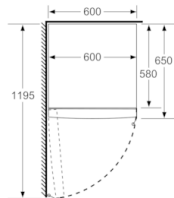

Teknisk information

- Højdejusterbare fødder foran, hjul bagtil
- venstrehængt, vendbar

Kombination

- Kan kombineres med GSN36XL3P

Serie | 4, Køleskab, 186 x 60 cm, inox-look KSV36XL3P

Mål i mm

	a	b	c	d	e	f
KSW36, GSD36	187					
KSV36, KSF36, GSN36, GSV36	186					
KSV33, GSN33, GSV33	176	60	65	58	60	119.5
KSV29, GSN29, GSV29	161					
GSV24	146					
GSN51	161					
GSN54	176	70	78	70	70	142
GSN58	191					

a | Højde
b | Bredde
c | Dybde ved lukket låge uden greb og uden afstandsstykke
d | Skabets dybde uden afstandsstykke
e | Bredde ved åbnet låge uden greb
f | Dybde ved åbnet låge uden greb og uden afstandsstykke

Mål i cm