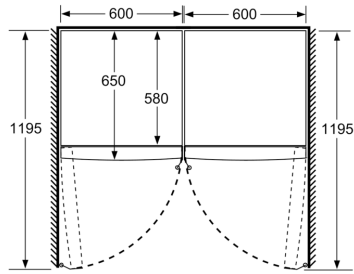

Friskhedssystem

- 1 VitaFresh skuffe med fugtighedsregulering: holder frugt og grønt frisk og vitaminrig i længere tid.

Mål

- Mål: H 186 x B 60 x D 65 cm

Teknisk information

- venstrehængt, vendbar
- Højdejusterbare fødder foran, hjul bagtil
- Døråbningsvinkel 90°, ingen vægafstand er nødvendigt

Serie 4, Køleskab, 186 x 60 cm, Hvid KSV36VWEP

	a	b	c	d	e	f
KSW36, GSD36	187					
KSV36, KSF36, GSN36, GSV36	186					
KSV33, GSN33, GSV33	176	60	65	58	60	119.5
KSV29, GSN29, GSV29	161					
GSV24	146					
GSN51	161					
GSN54	176	70	78	70	70	142
GSN58	191					

- a Højde
b Bredde
c Dybde ved lukket låge uden greb og uden afstandsstykke
d Skabets dybde uden afstandsstykke
e Bredde ved åbnet låge uden greb
f Dybde ved åbnet låge uden greb og uden afstandsstykke

Mål i cm

Mål i mm

Mål i mm