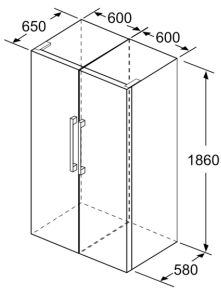

Friskhedssystem

- 1 VitaFresh skuffe med fugtighedsregulering: holder frugt og grønt frisk og vitaminrig i længere tid.

Mål

- Mål: H 186 x B 60 x D 65 cm

Teknisk information

- venstrehængt, vendbar
- Højdejusterbare fødder foran, hjul bagtil
- Døråbningsvinkel 90°, ingen vægafstand er nødvendigt

Serie 4, Køleskab, 186 x 60 cm, Hvid KSV36VWEP

	a	b	c	d	e	f
KSW36, GSD36	187					
KSV36, KSF36, GSN36, GSV36	186					
KSV33, GSN33, GSV33	176	60	65	58	60	119.5
KSV29, GSN29, GSV29	161					
GSV24	146					
GSN51	161					
GSN54	176	70	78	70	70	142
GSN58	191					

- a Højde
b Bredde
c Dybde ved lukket låge uden greb og uden afstandsstykke
d Skabets dybde uden afstandsstykke
e Bredde ved åbnet låge uden greb
f Dybde ved åbnet låge uden greb og uden afstandsstykke

Mål i cm

Mål i mm

Mål i mm