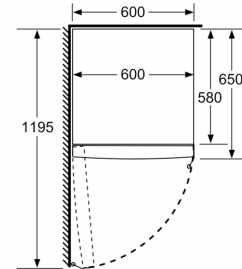

Friskhedssystem

- 1 VitaFresh skuffe med fugtighedsregulering: holder frugt og grønt frisk og vitaminrig i længere tid.

Mål

- Mål: H 186 x B 60 x D 65 cm

Teknisk information

- venstrehængt, vendbar
- Højdejusterbare fødder foran, hjul bagtil
- Døråbningsvinkel 90°, ingen vægafstand er nødvendigt

Serie 4, Køleskab, 186 x 60 cm, Hvid KSV36VWEP

	a	b	c	d	e	f
KSW36, GSD36	187					
KSV36, KSF36, GSN36, GSV36	186					
KSV33, GSN33, GSV33	176	60	65	58	60	119.5
KSV29, GSN29, GSV29	161					
GSV24	146					
GSN51	161					
GSN54	176	70	78	70	70	142
GSN58	191					

- a Højde
b Bredde
c Dybde ved lukket låge uden greb og uden afstandsstykke
d Skabets dybde uden afstandsstykke
e Bredde ved åbnet låge uden greb
f Dybde ved åbnet låge uden greb og uden afstandsstykke

Mål i cm

Mål i mm

Mål i mm