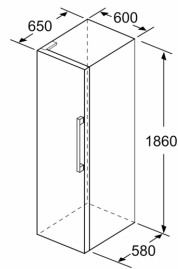

Friskhedssystem

- 1 VitaFresh skuffe med fugtighedsregulering: holder frugt og grønt frisk og vitaminrig i længere tid.

Mål

- Mål: H 186 x B 60 x D 65 cm

Teknisk information

- venstrehængt, vendbar
- Højdejusterbare fødder foran, hjul bagtil
- Døråbningsvinkel 90°, ingen vægafstand er nødvendigt

- a Højde
b Bredde
c Dybde ved lukket låge uden greb og uden afstandsstykke
d Skabets dybde uden afstandsstykke
e Bredde ved åbnet låge uden greb
f Dybde ved åbnet låge uden greb og uden afstandsstykke