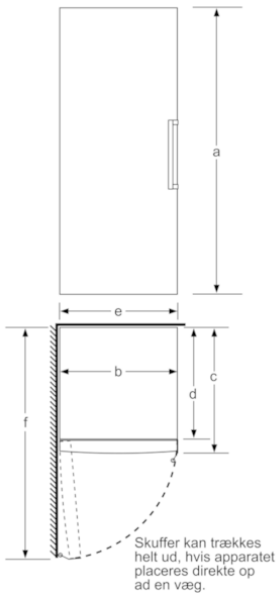

Teknisk information

- Højdejusterbare fødder foran, hjul bagtil
- Leveres venstrehængslet, vendbar

Kombination

Serie | 4, Køleskab, inox-easyclean KSV36VI30

	a	b	c	d	e	f
KSW36, GSD36	187					
KSV36, KSF36, GSN36, GSV36	186					
KSV33, GSN33, GSV33	176	60	65	58	60	119.5
KSV29, GSN29, GSV29	161					
GSV24	146					
GSN51	161					
GSN54	176	70	78	70	70	142
GSN58	191					

a Højde
b Brejde
c Dybde ved lukket låge uden greb og uden afstandsstykke
d Skabets dybde uden afstandsstykke
e Brejde ved åbnet låge uden greb
f Dybde ved åbnet låge uden greb og uden afstandsstykke

Mål i cm