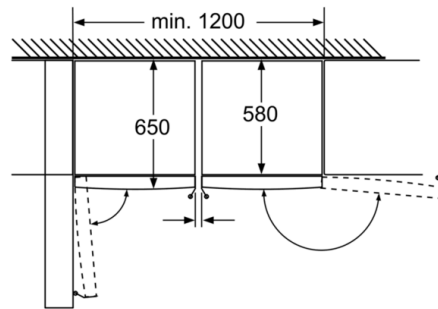

Teknisk information

- Højdejusterbare fødder foran, hjul bagtil
- Leveres venstrehængslet, vendbar

Kombination

Serie | 4, Køleskab, inox-easyclean KSV36VI30

	a	b	c	d	e	f
KSW36, GSD36	187					
KSV36, KSF36, GSN36, GSV36	186					
KSV33, GSN33, GSV33	176	60	65	58	60	119.5
KSV29, GSN29, GSV29	161					
GSV24	146					
GSN51	161					
GSN54	176	70	78	70	70	142
GSN58	191					

a Højde
b Brejde
c Dybde ved lukket låge uden greb og uden afstandsstykke
d Skabets dybde uden afstandsstykke
e Brejde ved åbnet låge uden greb
f Dybde ved åbnet låge uden greb og uden afstandsstykke

Mål i cm

Skuffer kan trækkes helt ud, hvis apparatet placeres direkte op ad en væg.

Mål i mm