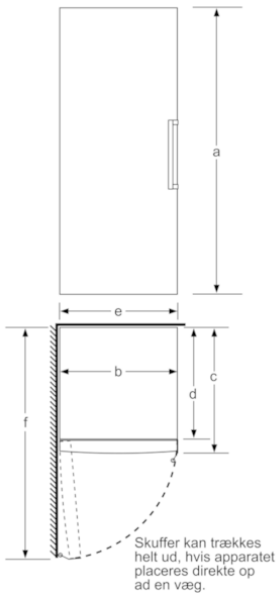

Teknisk information

- Højdejusterbare fødder foran, hjul bagtil
- Leveres venstrehængslet, vendbar

Kombination

Serie | 4, Køleskab, 186 x 60 cm, sort KSV36VB30

	a	b	c	d	e	f
KSW36, GSD36	187					
KSV36, KSF36, GSN36, GSV36	186					
KSV33, GSN33, GSV33	176	60	65	58	60	119.5
KSV29, GSN29, GSV29	161					
GSV24	146					
GSN51	161					
GSN54	176	70	78	70	70	142
GSN58	191					