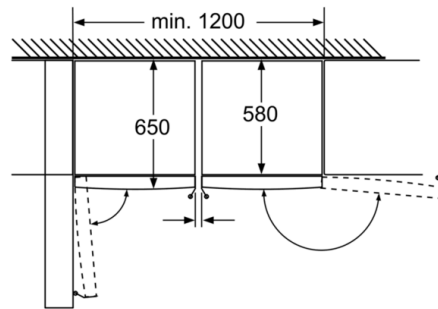

Teknisk information

- Højdejusterbare fødder foran, hjul bagtil
- Leveres venstrehængslet, vendbar

Kombination

Serie | 4, Køleskab, 186 x 60 cm, sort KSV36VB30

	a	b	c	d	e	f
KSW36, GSD36	187					
KSV36, KSF36, GSN36, GSV36	186					
KSV33, GSN33, GSV33	176	60	65	58	60	119.5
KSV29, GSN29, GSV29	161					
GSV24	146					
GSN51	161					
GSN54	176	70	78	70	70	142
GSN58	191					

a Højde
 b Bredder
 c Dybde ved lukket låge uden greb og uden afstandsstykke
 d Skabets dybde uden afstandsstykke
 e Bredder ved åbnet låge uden greb
 f Dybde ved åbnet låge uden greb og uden afstandsstykke

Mål i cm

Skuffer kan trækkes helt ud, hvis apparatet placeres direkte op ad en væg.

Mål i mm