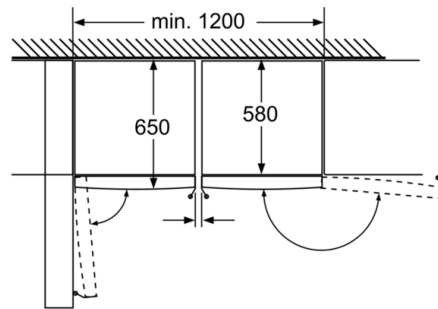

Teknisk information

- Højdejusterbare fødder foran, hjul bagtil
- Leveres venstrehængslet, vendbar

Kombination

Serie | 4, Køleskab, hvid KSV36CW30

	a	b	c	d	e	f
KSW36, GSD36	187					
KSV36, KSF36, GSN36, GSV36	186					
KSV33, GSN33, GSV33	176	60	65	58	60	119.5
KSV29, GSN29, GSV29	161					
GSV24	146					
GSN51	161					
GSN54	176	70	78	70	70	142
GSN58	191					

a Højde
b Bredde
c Dybde ved lukket låge uden greb og uden afstandsstykke
d Skabets dybde uden afstandsstykke
e Bredde ved åbnet låge uden greb
f Dybde ved åbnet låge uden greb og uden afstandsstykke

Mål i cm

Skuffer kan trækkes helt ud,
hvis apparatet placeres
direkte op ad en væg.

Mål i mm