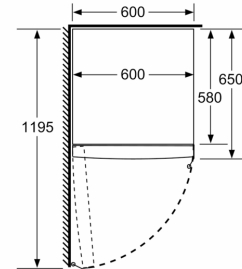

### Mål

- Mål: H 186 x B 60 x D 65 cm

### Teknisk information

- venstrehængt, vendbar
- Højdejusterbare fødder foran, hjul bagtil
- Døråbningsvinkel 90°, ingen vægafstand er nødvendigt

## Serie 6, Køleskab, 186 x 60 cm, Hvid KSV36BWEF

	a	b	c	d	e	f
KSW36, GSD36	187					
KSV36, KSF36, GSN36, GSV36	186					
KSV33, GSN33, GSV33	176	60	65	58	60	119.5
KSV29, GSN29, GSV29	161					
GSV24	146					
GSN51	161					
GSN54	176	70	78	70	70	142
GSN58	191					

Mål i cm

Mål i mm

Mål i mm