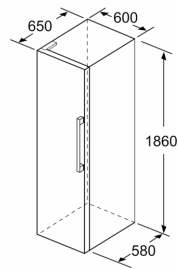

Serie 6, Køleskab, 186 x 60 cm, Hvid KSV36BWEF

	a	b	c	d	e	f
KSW36, GSD36	187					
KSV36, KSF36, GSN36, GSV36	186					
KSV33, GSN33, GSV33	176	60	65	58	60	119.5
KSV29, GSN29, GSV29	161					
GSV24	146					
GSN51	161					
GSN54	176	70	78	70	70	142
GSN58	191					

1. a Højde
   b Bredde
   c Dybde ved lukket låge uden greb og uden afstandsstykke
   d Skabets dybde uden afstandsstykke
   e Bredde ved åbnet låge uden greb
   f Dybde ved åbnet låge uden greb og uden afstandsstykke