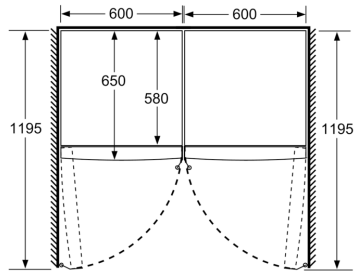

Mål i cm

Mål i mm