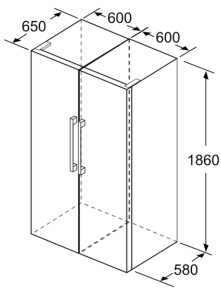

Serie 6, Køleskab, 186 x 60 cm, Hvid KSV36BWEF

	a	b	c	d	e	f
KSW36, GSD36	187					
KSV36, KSF36, GSN36, GSV36	186					
KSV33, GSN33, GSV33	176	60	65	58	60	119.5
KSV29, GSN29, GSV29	161					
GSV24	146					
GSN51	161					
GSN54	176	70	78	70	70	142
GSN58	191					

1. a Højde
   b Bredde
   c Dybde ved lukket låge uden greb og uden afstandsstykke
   d Skabets dybde uden afstandsstykke
   e Bredde ved åbnet låge uden greb
   f Dybde ved åbnet låge uden greb og uden afstandsstykke

Mål i cm

Mål i mm