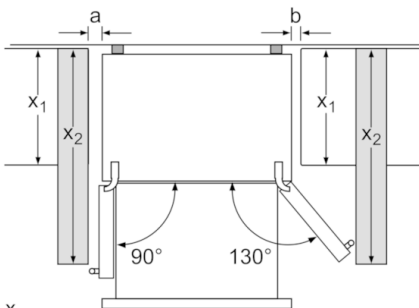

Teknisk information

- Højdejusterbare fødder foran, hjul bagtil

Serie | 8, French Door Bottom freezer, 3 doors, 191.1 x 75.2 cm, inox-easyclean KMF40AI20

Mål i mm

Mål i mm

x_1 (Elementdybde)	a	b
600	35	35
650	35	45
700	35	80
x_2 (Væg)	105	275

Mål i mm