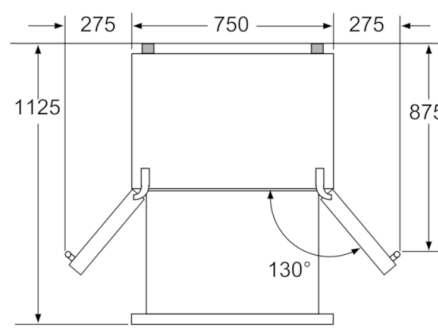

Teknisk information

- Højdejusterbare fødder foran, hjul bagtil

Serie | 8, French Door Bottom freezer, 3 doors, 191.1 x 75.2 cm, inox-easyclean KMF40AI20

Mål i mm

Mål i mm

x_1 (Elementdybde)	a	b
600	35	35
650	35	45
700	35	80
x_2 (Væg)	105	275

Mål i mm