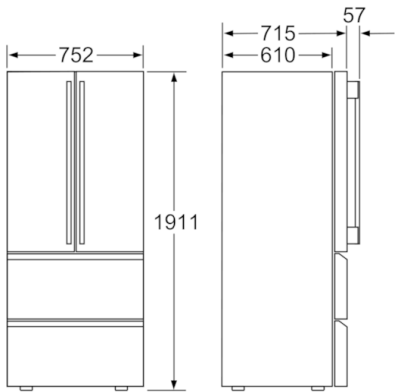

Teknisk data

Installation :	Fritstående
Mulighed for deklapning :	Ikke muligt
Bredde på produktet :	752
Dybde på produkt :	715
Nettovægt (kg) :	135,215
Tilslutningseffekt (W) :	182
Strømstyrke (A) :	10
Dørhængsling :	Venstre- og højrehængt
Elementspænding (V) :	220-240
Frekvens (Hz) :	50-60
Godkendelse af certifikater :	CE, VDE
Længde på elledning (cm) :	220
Lagerperiode i tilfælde af strømsvigt (h) :	18
Antal kompressorer :	1
Antal uafhængige kølesystemer :	3
Indvendig ventilator køleafsnit :	Nej
Vendbar dør :	Nej
Antal justerbare hylder i køleafsnit :	3
Hylder til flasker :	Ja
EAN-kode :	4242002852829
Mærke :	Bosch
Kommerciel produktangivelse :	KMF40AI20
Energieffektivitetsklasse - (2010/30/EC) :	A+
Årligt energiforbrug (kWh/årligt) - NY (2010/30/EC) :	379,00
Nettokapacitet, køleskab (l) - (2010/30/EC) :	294
Nettokapacitet, fryser (l) (2010/30/EC) :	106
Frostfrit system :	Fryser
Tid for temperaturstigning (t) :	18
Frysekapacitet (kg/24t) - (2010/30/EC) :	18
Klimaklasse :	SN-T
Lydniveau (dB(A) re 1 pW) :	43
Installation :	Ikke tilgængelig

4 242002 852829

Serie | 8, French Door Bottom freezer, 3 doors, 191.1 x 75.2 cm, inox-easyclean KMF40AI20

French Door køl/frys med NoFrost og integreret display i døren.

Forbrug og ydelse

- Energiklasse: A+ på en skala fra A+++ til D, 379 kWh/år
- Nettovolumen total: 400 l

Teknisk information

- Højdejusterbare fødder foran, hjul bagtil

Serie | 8, French Door Bottom freezer, 3 doors, 191.1 x 75.2 cm, inox-easyclean KMF40AI20

Mål i mm

Mål i mm

x_1 (Elementdybde)	a	b
600	35	35
650	35	45
700	35	80
x_2 (Væg)	105	275

Mål i mm