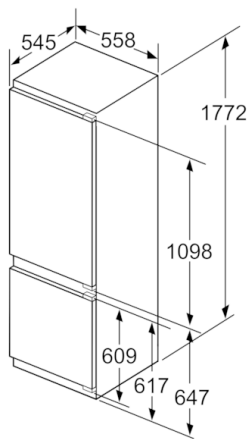

Køleafdeling

- Nettoindhold køl i alt: 209 l
- 1 VitaFresh plus skuffe med fugtighedsregulering: holder frugt og grønt frisk op til dobbelt så lang tid.
- 5 hylder af sikkerhedsglas, heraf 4 højdejusterbare
- LED-belysning i køledelen

Teknisk information

- højrehængt, vendbar

**Serie | 6, Integrerbart køle-/fryseskab, 177.2
x 55.8 cm
KIS87AF30**

Mål i mm

Mål i mm

De angivne lågemål gælder for en lågefuge på 4 mm.

Mål i mm

Mål i mm
Anbefalede spaltømål til flade hængsler