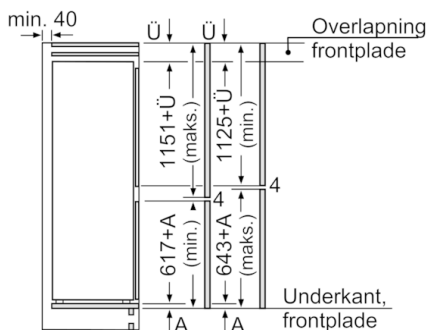

Teknisk information

- højrehængt, vendbar

**Serie | 6, Integrerbart køle-/fryseskab, 177.2
x 55.8 cm
KIS87AF30**

Mål i mm

Mål i mm

De angivne lågemål gælder for en lågefuge på 4 mm.

Mål i mm

Mål i mm
Anbefalede spaltømål til flade hængsler

F	R	X
16-19	0-3	2,5
20	0-1	3
	2-3	2,5
21	0-1	3
	2-3	2,5
22	0	4
	1	3,5
	2-3	3

De anbefalede spaltømål i tabellen skal overholdes for at sikre, at apparatets dør kan åbnes uden kollision, og for at undgå at køkkenskabet bliver beskadiget.