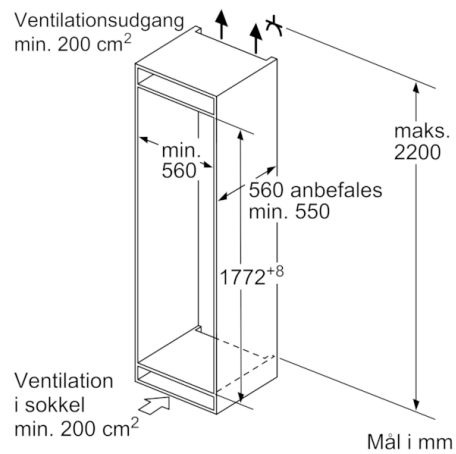

Teknisk data

Installation :	Indbygning
Mulighed for deklapning :	Ikke muligt
Bredde på produktet :	558
Dybde på produkt :	545
Nichemål ved indbygning, mm (H x B x D) :	1775.0 x 560 x 550
Nettovægt (kg) :	68,145
Tilslutningseffekt (W) :	90
Strømstyrke (A) :	10
Dørhængsling :	højrehængt, vendbar
Elementspænding (V) :	220-240
Frekvens (Hz) :	50
Godkendelse af certifikater :	CE, Ukraine, VDE
Længde på elledning (cm) :	230
Lagerperiode i tilfælde af strømsvigt (h) :	26
Antal kompressorer :	1
Antal uafhængige kølesystemer :	2
Indvendig ventilator køleafsnit :	Nej
Vendbar dør :	Ja
Antal justerbare hylder i køleafsnit :	4
Hylder til flasker :	Nej
EAN-kode :	4242002707013
Mærke :	Bosch
Kommerciel produktangivelse :	KIS87AF30
Årligt energiforbrug (kWh/årligt) - NY (2010/30/EC) :	225,00
Nettokapacitet, køleskab (l) - (2010/30/EC) :	209
Nettokapacitet, fryser (l) (2010/30/EC) :	61
Frostfrit system :	Nej
Frysekapacitet (kg/24t) - (2010/30/EC) :	7
Klimaklasse :	SN-T
Lydniveau (dB(A) re 1 pW) :	36
Installation :	Fuldintegreret

Køleafdeling

- Nettoindhold køl i alt: 209 l
- 1 VitaFresh plus skuffe med fugtighedsregulering: holder frugt og grønt frisk op til dobbelt så lang tid.
- 5 hylder af sikkerhedsglas, heraf 4 højdejusterbare
- LED-belysning i køledelen

Teknisk information

- højrehængt, vendbar

**Serie | 6, Integrerbart køle-/fryseskab, 177.2
x 55.8 cm
KIS87AF30**

Mål i mm

Mål i mm

De angivne lågemål gælder for en lågefuge på 4 mm.

Mål i mm

Mål i mm
Anbefalede spaltømål til flade hængsler

F	R	X
16-19	0-3	2,5
20	0-1	3
	2-3	2,5
21	0-1	3
	2-3	2,5
22	0	4
	1	3,5
	2-3	3

De anbefalede spaltømål i tabellen skal overholdes for at sikre, at apparatets dør kan åbnes uden kollision, og for at undgå at køkkenskabet bliver beskadiget.