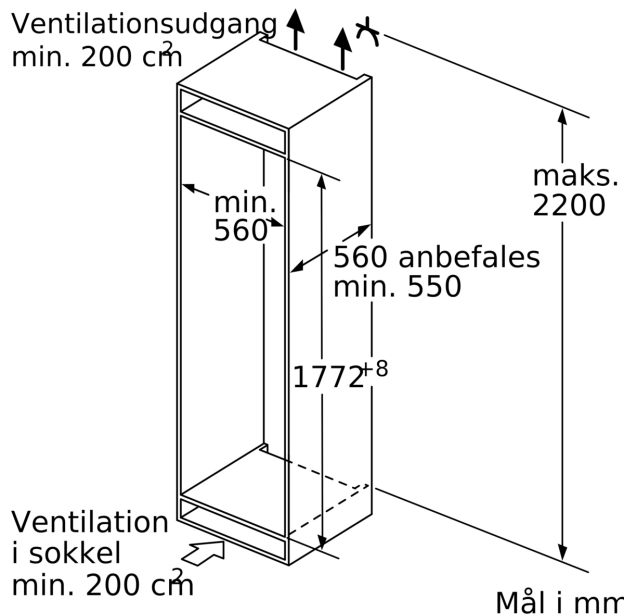

Mål

- Mål: H 177 x B 56 x D 55 cm
- Nichemål (H x B x D): 177.5 cm x 56.0 cm x 55.0 cm

Teknisk information

- easy Installation
- Med fladhængsler til køkkenfront, SoftClose-dør med dæmpet og blød lukning
- højrehængt, vendbar
- tilslutningsværdi: 90 W
- Spænding: 220 - 240 V
- Længde på strømkabel: 230 cm

Tilbehør:

- Tilbehør: Æggebakke

**Serie 6, Integrerbart køleskab, 177.5
x 56 cm, fladhængsel med dæmpet
lukning (soft close)
KIR81SOE0**

Maksimal tilladt vægt af enhedsfront

Montage af enhedsfronter, som overskrider den tilladte vægt, kan medføre skader og reduceret hængselfunktion

Δ Vægt

A: Højde af apparatdør inklusive hængsler i mm

B: Udæmpet hængsel, enhedsfront i kg

C: Dæmpet hængsel, enhedsfront i kg

D: Mulighed for ekstra belastning i kg med tilbehør til tung last

A	B	C	D
1500-1750	22	22	B+5 / C+5
720-1400	19	19	
A1	15	19	
A2	15	19	

Mål i mm

Mål i mm

Maksimalt tilladt vægt af fronter på indbygningskabe

Monterede låger, som overskrider den tilladte vægt, kan medføre beskadigelser og reduceret funktion af hængslerne.

T: Apparatets dørhøjde inklusive hængsler i mm:	Udæmpet hængsel, låge i kg:	Dæmpet hængsel, låge i kg:
1500-1750	22	22