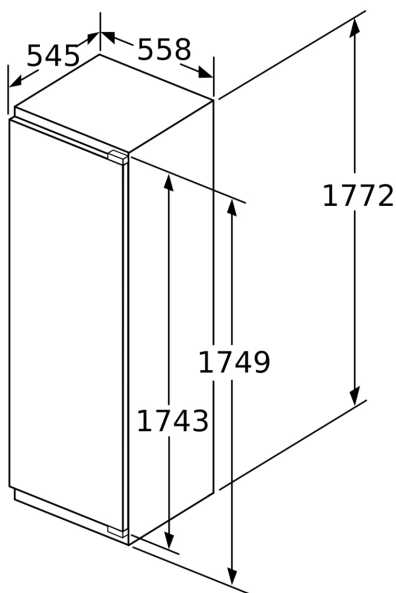

Mål

- Mål: H 177 x B 56 x D 55 cm
- Nichemål (H x B x D): 177.5 cm x 56.0 cm x 55.0 cm

Teknisk information

- easy Installation
- Med fladhængsler til køkkenfront, SoftClose-dør med dæmpet og blød lukning
- højrehængt, vendbar
- tilslutningsværdi: 90 W
- Spænding: 220 - 240 V
- Længde på strømkabel: 230 cm

Δ Vægt

A: Højde af apparatdør inklusive hængsler i mm

B: Udæmpet hængsel, enhedsfront i kg

C: Dæmpet hængsel, enhedsfront i kg

D: Mulighed for ekstra belastning i kg med tilbehør til tung last

A	B	C	D
1500-1750	22	22	B+5 / C+5
720-1400	19	19	
A1	15	19	
A2	15	19	

Mål i mm

Mål i mm

Maksimalt tilladt vægt af fronter på indbygningskabe

Monterede låger, som overskrider den tilladte vægt, kan medføre beskadigelser og reduceret funktion af hængslerne.

T: Apparatets dørhøjde inklusive hængsler i mm:	Udæmpet hængsel, låge i kg:	Dæmpet hængsel, låge i kg:
1500-1750	22	22

Mål i mm
 Anbefalede spaltemål til flade hængsler

F	R	X
16-19	0-3	2,5
20	0-1	3
	2-3	2,5
21	0-1	3
	2-3	2,5
22	0	4
	1	3,5
	2-3	3

De anbefalede spaltemål i tabellen skal overholdes for at sikre, at apparatets dør kan åbnes uden kollision, og for at undgå at køkkenskabet bliver beskadiget.