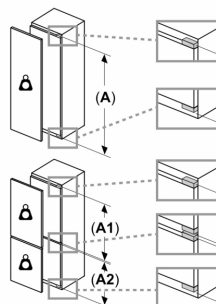

Mål

- Mål: H 177 x B 56 x D 55 cm
- Nichemål (H x B x D): 177.5 cm x 56.0 cm x 55.0 cm

Teknisk information

- easy Installation
- Med fladhængsler til køkkenfront, SoftClose-dør med dæmpet og blød lukning
- højrehængt, vendbar
- tilslutningsværdi: 90 W
- Spænding: 220 - 240 V
- Længde på strømkabel: 230 cm

Tilbehør:

- Tilbehør: Æggebakke

**Serie 6, Integrerbart køleskab, 177.5
x 56 cm, fladhængsel med dæmpet
lukning (soft close)
KIR81SOE0**

Maksimal tilladt vægt af enhedsfront

Montage af enhedsfronter, som overskrider den tilladte vægt, kan medføre skader og reduceret hængselfunktion

Δ Vægt

A: Højde af apparatdør inklusive hængsler i mm

B: Udæmpet hængsel, enhedsfront i kg

C: Dæmpet hængsel, enhedsfront i kg

D: Mulighed for ekstra belastning i kg med tilbehør til tung last

A	B	C	D
1500-1750	22	22	B+5 / C+5
720-1400	19	19	
A1	15	19	
A2	15	19	