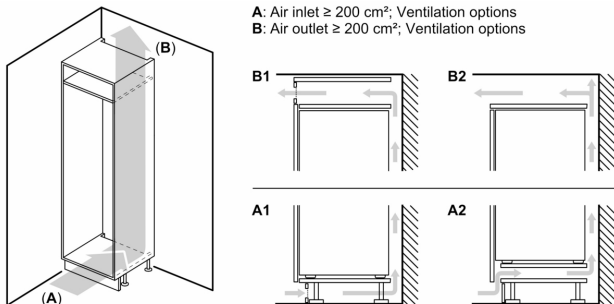

Mål

- Mål: H 177 x B 56 x D 55 cm
- Nichemål (H x B x D): 177.5 cm x 56.0 cm x 55.0 cm

Teknisk information

- easy Installation
- Med fladhængsler til køkkenfront, SoftClose-dør med dæmpet og blød lukning
- højrehængt, vendbar
- tilslutningsværdi: 90 W
- Spænding: 220 - 240 V
- Længde på strømkabel: 230 cm

Tilbehør:

- Tilbehør: Æggebakke

**Serie 6, Integrerbart køleskab, 177.5
x 56 cm, fladhængsel med dæmpet
lukning (soft close)
KIR81SOE0**

Maksimal tilladt vægt af enhedsfront

Montage af enhedsfronter, som overskrider den tilladte vægt, kan medføre skader og reduceret hængselfunktion