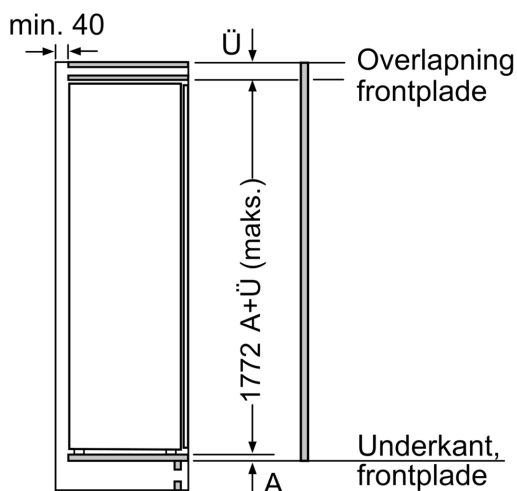

Mål

- Mål: H 177 x B 56 x D 55 cm
- Nichemål (H x B x D): 177.5 cm x 56.0 cm x 55.0 cm

Teknisk information

- easy Installation
- Med fladhængsler til køkkenfront, SoftClose-dør med dæmpet og blød lukning
- højrehængt, vendbar
- tilslutningsværdi: 90 W
- Spænding: 220 - 240 V
- Længde på strømkabel: 230 cm

Δ Vægt

A: Højde af apparatdør inklusive hængsler i mm

B: Udæmpet hængsel, enhedsfront i kg

C: Dæmpet hængsel, enhedsfront i kg

D: Mulighed for ekstra belastning i kg med tilbehør til tung last

A	B	C	D
1500-1750	22	22	B+5 / C+5
720-1400	19	19	
A1	15	19	
A2	15	19	

Mål i mm

Mål i mm

Maksimalt tilladt vægt af fronter på indbygningskabe

Monterede låger, som overskrider den tilladte vægt, kan medføre beskadigelser og reduceret funktion af hængslerne.

T: Apparatets dørhøjde inklusive hængsler i mm:	Udæmpet hængsel, låge i kg:	Dæmpet hængsel, låge i kg:
1500-1750	22	22

Mål i mm
 Anbefalede spaltemål til flade hængsler

F	R	X
16-19	0-3	2,5
20	0-1	3
	2-3	2,5
21	0-1	3
	2-3	2,5
22	0	4
	1	3,5
	2-3	3

De anbefalede spaltemål i tabellen skal overholdes for at sikre, at apparatets dør kan åbnes uden kollision, og for at undgå at køkkenskabet bliver beskadiget.