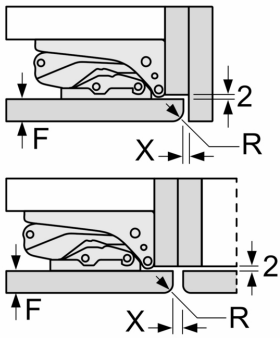

Mål

- Mål: H 177 x B 56 x D 55 cm
- Nichemål (H x B x D): 177.5 cm x 56.0 cm x 55.0 cm

Teknisk information

- easy Installation
- Med fladhængsler til køkkenfront, SoftClose-dør med dæmpet og blød lukning
- højrehængt, vendbar
- tilslutningsværdi: 90 W
- Spænding: 220 - 240 V
- Længde på strømkabel: 230 cm

Δ Vægt

A: Højde af apparatdør inklusive hængsler i mm

B: Udæmpet hængsel, enhedsfront i kg

C: Dæmpet hængsel, enhedsfront i kg

D: Mulighed for ekstra belastning i kg med tilbehør til tung last

A	B	C	D
1500-1750	22	22	B+5 / C+5
720-1400	19	19	
A1	15	19	
A2	15	19	

Mål i mm

Mål i mm

Maksimalt tilladt vægt af fronter på indbygningskabe

Monterede låger, som overskrider den tilladte vægt, kan medføre beskadigelser og reduceret funktion af hængslerne.

T: Apparatets dørhøjde inklusive hængsler i mm:	Udæmpet hængsel, låge i kg:	Dæmpet hængsel, låge i kg:
1500-1750	22	22

Mål i mm
 Anbefalede spaltemål til flade hængsler

F	R	X
16-19	0-3	2,5
20	0-1	3
	2-3	2,5
21	0-1	3
	2-3	2,5
22	0	4
	1	3,5
	2-3	3

De anbefalede spaltemål i tabellen skal overholdes for at sikre, at apparatets dør kan åbnes uden kollision, og for at undgå at køkkenskabet bliver beskadiget.