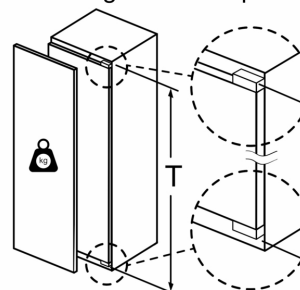

Mål

- Mål: H 177 x B 56 x D 55 cm
- Nichemål (H x B x D): 177.5 cm x 56.0 cm x 55.0 cm

Teknisk information

- easy Installation
- Med fladhængsler til køkkenfront, SoftClose-dør med dæmpet og blød lukning
- højrehængt, vendbar
- tilslutningsværdi: 90 W
- Spænding: 220 - 240 V
- Længde på strømkabel: 230 cm

Tilbehør:

- Tilbehør: Æggebakke

**Serie 6, Integrerbart køleskab, 177.5
x 56 cm, fladhængsel med dæmpet
lukning (soft close)
KIR81SOE0**

Maksimal tilladt vægt af enhedsfront

Montage af enhedsfronter, som overskrider den tilladte vægt, kan medføre skader og reduceret hængselfunktion

Δ Vægt

A: Højde af apparatdør inklusive hængsler i mm

B: Udæmpet hængsel, enhedsfront i kg

C: Dæmpet hængsel, enhedsfront i kg

D: Mulighed for ekstra belastning i kg med tilbehør til tung last

A	B	C	D
1500-1750	22	22	B+5 / C+5
720-1400	19	19	
A1	15	19	
A2	15	19	

Mål i mm

Mål i mm

Maksimalt tilladt vægt af fronter på indbygningskabe

Monterede låger, som overskrider den tilladte vægt, kan medføre beskadigelser og reduceret funktion af hængslerne.

T: Apparatets dørhøjde inklusive hængsler i mm:	Udæmpet hængsel, låge i kg:	Dæmpet hængsel, låge i kg:
1500-1750	22	22