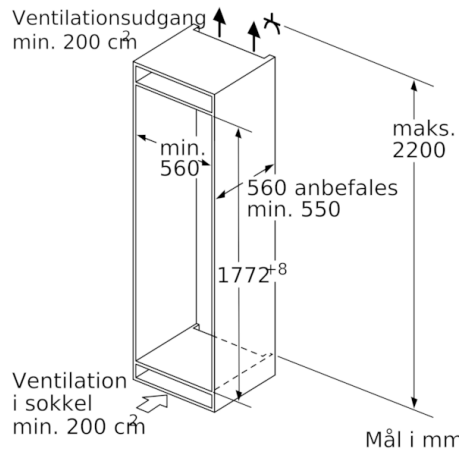

Teknisk data

Installation :	Indbygning
Mulighed for dekoplade :	Ikke muligt
Højde (mm) :	1772
Bredde på produktet :	558
Dybde på produkt :	545
Nichemål ved indbygning, mm (H x B x D) :	1775.0 x 560 x 550
Nettovægt (kg) :	66,878
Tilslutningseffekt (W) :	90
Strømstyrke (A) :	10
Dørhængsling :	højrehængt, vendbar
Elementspænding (V) :	220-240
Frekvens (Hz) :	50
Godkendelse af certifikater :	CE, Morocco, VDE
Længde på elledning (cm) :	230
Antal kompressorer :	1
Antal uafhængige kølesystemer :	1
Indvendig ventilator køleafsnit :	Ja
Vendbar dør :	Ja
Antal justerbare hylder i køleafsnit :	6
Hylder til flasker :	Ja
EAN-kode :	4242002711270
Mærke :	Bosch
Kommerciel produktangivelse :	KIR81AF30
Produktkategori :	Køleskab
Årligt energiforbrug (kWh/årligt) - NY (2010/30/EC) :	116,00
Nettokapacitet, køleskab (l) - (2010/30/EC) :	319
Nettokapacitet, fryser (l) (2010/30/EC) :	0
Frostfrit system :	Nej
Frysekapacitet (kg/24t) - (2010/30/EC) :	0
Lydniveau (dB(A) re 1 pW) :	37
Klimaklasse :	SN-T
Installation :	Fuldintegreret

Teknisk information

- højrehængt, vendbar

Kombination

Serie | 6, Integrerbart køleskab, 177.5 x 56 cm
KIR81AF30

Mål i mm

Mål i mm

Mål i mm

Maksimalt tilladt vægt af fronter på indbygningsskabe

Monterede låger, som overskrider den tilladte vægt, kan medføre beskadigelser og reduceret funktion af hængslerne.

T: Apparatets dørhøjde inklusive hængsler i mm:	Udæmpet hængsel, låge i kg:	Dæmpet hængsel, låge i kg:
1500-1750	22	22

Mål i mm

Anbefalede spaltmåls til flade hængsler

F	R	X
16-19	0-3	2,5
20	0-1	3
	2-3	2,5
21	0-1	3
	2-3	2,5
22	0	4
	1	3,5
	2-3	3

De anbefalede spaltmåls i tabellen skal overholdes for at sikre, at apparatets dør kan åbnes uden kollision, og for at undgå at køkkenskabet bliver beskadiget.