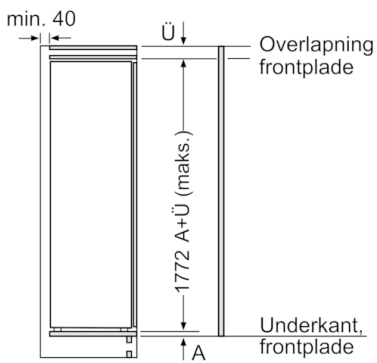

Teknisk information

- højrehængt, vendbar

Kombination

Serie | 6, Integrerbart køleskab, 177.5 x 56 cm
KIR81AF30

Mål i mm

Mål i mm

Mål i mm

Maksimalt tilladt vægt af fronter på indbygningsskabe

Monterede låger, som overskrider den tilladte vægt, kan medføre beskadigelser og reduceret funktion af hængslerne.

T: Apparatets dørhøjde inklusive hængsler i mm:	Udæmpet hængsel, låge i kg:	Dæmpet hængsel, låge i kg:
1500-1750	22	22

Mål i mm

Anbefalede spaltmåls til flade hængsler

F	R	X
16-19	0-3	2,5
20	0-1	3
	2-3	2,5
21	0-1	3
	2-3	2,5
22	0	4
	1	3,5
	2-3	3

De anbefalede spaltmåls i tabellen skal overholdes for at sikre, at apparatets dør kan åbnes uden kollision, og for at undgå at køkkenskabet bliver beskadiget.