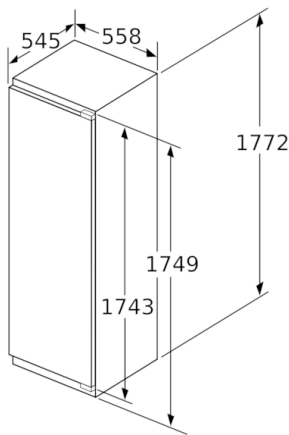

Teknisk information

- højrehængt, vendbar

Kombination

Serie | 6, Integrerbart køleskab, 177.5 x 56 cm
KIR81AF30

Mål i mm

Mål i mm

Mål i mm

Maksimalt tilladt vægt af fronter på indbygningsskabe

Mål i mm

Anbefalede spaltmåls til flade hængsler

F	R	X
16-19	0-3	2,5
20	0-1	3
	2-3	2,5
21	0-1	3
	2-3	2,5
22	0	4
	1	3,5
	2-3	3

De anbefalede spaltmåls i tabellen skal overholdes for at sikre, at apparatets dør kan åbnes uden kollision, og for at undgå at køkkenskabet bliver beskadiget.