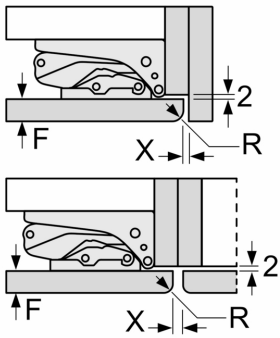

### Mål

- Mål: H 177 x B 56 x D 55 cm
- Nichemål (H x B x D): 177.5 cm x 56.0 cm x 55.0 cm

### Teknisk information

- højrehængt, vendbar

**Serie 6, Integrerbart køleskab, 177.5 x 56 cm, fladhængsel med dæmpet lukning (soft close) KIR81ADE0**

Mål i mm

Mål i mm

Maksimalt tilladt vægt af fronter på indbygningskabe

Monterede låger, som overskrider den tilladte vægt, kan medføre beskadigelser og reduceret funktion af hængslerne.

T: Apparatets dørhøjde inklusive hængsler i mm:	Udæmpet hængsel, låge i kg:	Dæmpet hængsel, låge i kg:
1500-1750	22	22

Mål i mm  
 Anbefalede spaltemål til flade hængsler

F	R	X
16-19	0-3	2,5
20	0-1	3
	2-3	2,5
21	0-1	3
	2-3	2,5
22	0	4
	1	3,5
	2-3	3

De anbefalede spaltemål i tabellen skal overholdes for at sikre, at apparatets dør kan åbnes uden kollision, og for at undgå at køkkenskabet bliver beskadiget.