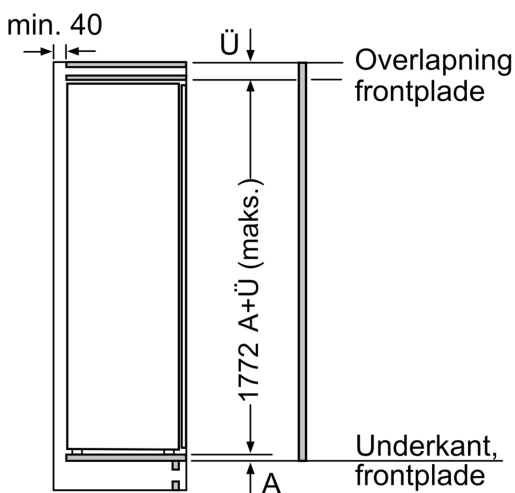

### Mål

- Mål: H 177 x B 56 x D 55 cm
- Nichemål (H x B x D): 177.5 cm x 56.0 cm x 55.0 cm

### Teknisk information

- højrehængt, vendbar

**Serie 6, Integrerbart køleskab, 177.5 x 56 cm, fladhængsel med dæmpet lukning (soft close) KIR81ADE0**

Mål i mm

Mål i mm

Maksimalt tilladt vægt af fronter på indbygningskabe

Mål i mm  
 Anbefalede spaltemål til flade hængsler

F	R	X
16-19	0-3	2,5
20	0-1	3
	2-3	2,5
21	0-1	3
	2-3	2,5
22	0	4
	1	3,5
	2-3	3

De anbefalede spaltemål i tabellen skal overholdes for at sikre, at apparatets dør kan åbnes uden kollision, og for at undgå at køkkenskabet bliver beskadiget.