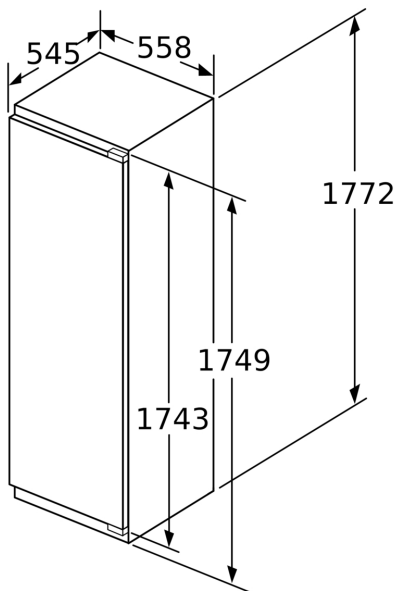

### Mål

- Mål: H 177 x B 56 x D 55 cm
- Nichemål (H x B x D): 177.5 cm x 56.0 cm x 55.0 cm

### Teknisk information

- højrehængt, vendbar

**Serie 6, Integrerbart køleskab, 177.5 x 56 cm, fladhængsel med dæmpet lukning (soft close) KIR81ADE0**

Mål i mm

Mål i mm

Maksimalt tilladt vægt af fronter på indbygningskabe