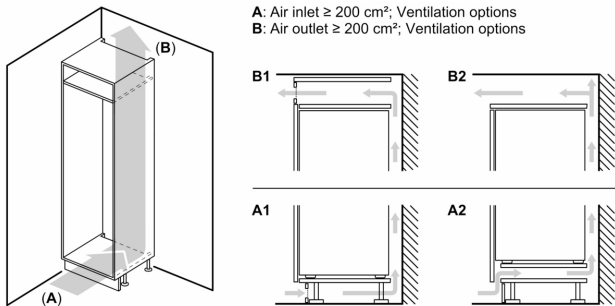

### Køleafdeling

- 7 hylde af sikkerhedsglas (6 højdejusterbare), 2 x EasyAccess hylde, halvt udtrækkelige, 1 x VarioShelf delbar hylde, der kan skubbes bagud, afsætningsflade
- 6 dørhylde, deraf Smør-/ostefag til mejeriprodukter

### Friskhedssystem

- 1 VitaFresh plus skuffe på teleskopskinner med fugtighedsregulering: holder frugt og grønt frisk og vitaminrig op til dobbelt så lang tid.
- 1 MultiBox på teleskopskinner: gennemsigtig skuffe med bølget bund - perfekt til opbevaring af frugt og grønt
- 1 VitaFresh plus skuffe på teleskopskinner med fugtighedsregulering: holder frugt og grønt frisk og vitaminrig op til dobbelt så lang tid.
- 1 MultiBox på teleskopskinner: gennemsigtig skuffe med bølget bund - perfekt til opbevaring af frugt og grønt

### Mål

- Mål: H 177 x B 56 x D 55 cm
- Nichemål (H x B x D): 177.5 cm x 56.0 cm x 55.0 cm

### Teknisk information

- højrehængt, vendbar

**Serie 6, Integrerbart køleskab, 177.5 x 56 cm, fladhængsel med dæmpet lukning (soft close) KIR81ADE0**

Mål i mm

Mål i mm

Maksimalt tilladt vægt af fronter på indbygningskabe