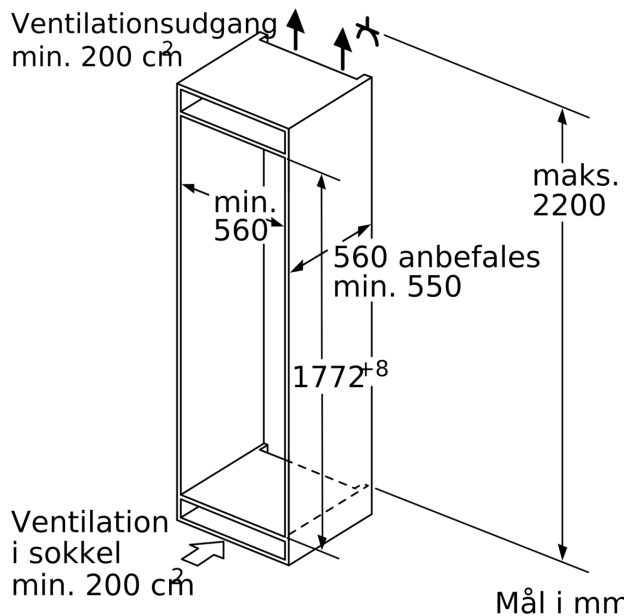

### Mål

- Mål: H 177 x B 56 x D 55 cm
- Nichemål (H x B x D): 177.5 cm x 56.0 cm x 55.0 cm

### Teknisk information

- højrehængt, vendbar

**Serie 6, Integrerbart køleskab, 177.5 x 56 cm, fladhængsel med dæmpet lukning (soft close) KIR81ADE0**

Mål i mm

Mål i mm

Maksimalt tilladt vægt af fronter på indbygningskabe

Mål i mm  
 Anbefalede spaltemål til flade hængsler

F	R	X
16-19	0-3	2,5
20	0-1	3
	2-3	2,5
21	0-1	3
	2-3	2,5
22	0	4
	1	3,5
	2-3	3

De anbefalede spaltemål i tabellen skal overholdes for at sikre, at apparatets dør kan åbnes uden kollision, og for at undgå at køkkenskabet bliver beskadiget.