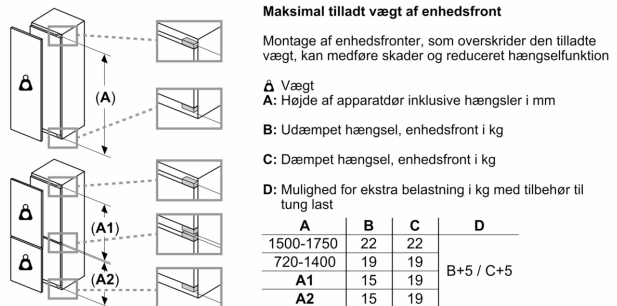

### Friskhedssystem

- 1 VitaFresh plus skuffe på teleskopskinner med fugtighedsregulering: holder frugt og grønt frisk og vitaminrig op til dobbelt så lang tid.
- 1 MultiBox på teleskopskinner: gennemsigtig skuffe med bølget bund - perfekt til opbevaring af frugt og grønt
- 1 VitaFresh plus skuffe på teleskopskinner med fugtighedsregulering: holder frugt og grønt frisk og vitaminrig op til dobbelt så lang tid.
- 1 MultiBox på teleskopskinner: gennemsigtig skuffe med bølget bund - perfekt til opbevaring af frugt og grønt

### Mål

- Mål: H 177 x B 56 x D 55 cm
- Nichemål (H x B x D): 177.5 cm x 56.0 cm x 55.0 cm

### Teknisk information

- højrehængt, vendbar

**Serie 6, Integrerbart køleskab, 177.5 x 56 cm, fladhængsel med dæmpet lukning (soft close) KIR81ADE0**

Mål i mm

Mål i mm

Maksimalt tilladt vægt af fronter på indbygningskabe