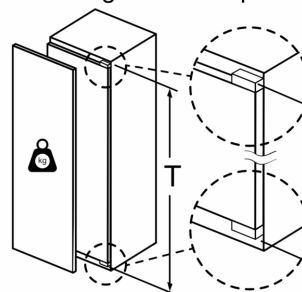

### Mål

- Mål: H 177 x B 56 x D 55 cm
- Nichemål (H x B x D): 177.5 cm x 56.0 cm x 55.0 cm

### Teknisk information

- højrehængt, vendbar

**Serie 6, Integrerbart køleskab, 177.5 x 56 cm, fladhængsel med dæmpet lukning (soft close) KIR81ADE0**

Mål i mm

Mål i mm

Maksimalt tilladt vægt af fronter på indbygningskabe

Monterede låger, som overskrider den tilladte vægt, kan medføre beskadigelser og reduceret funktion af hængslerne.

T: Apparatets dørhøjde inklusive hængsler i mm:	Udæmpet hængsel, låge i kg:	Dæmpet hængsel, låge i kg:
1500-1750	22	22