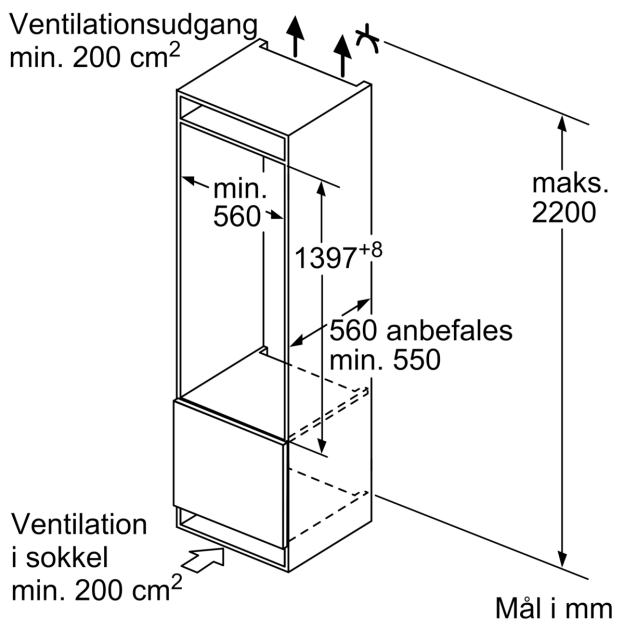

### Mål

- Mål: H 140 x B 56 x D 55 cm
- Nichemål (H x B x D): 140.0 cm x 56.0 cm x 55.0 cm

### Teknisk information

- højrehængt, vendbar

### Miljø og Sikkerhed

**Serie 6, Integrerbart køleskab, 140 x 56 cm, fladhængsel**  
**KIR51AFF0**

Mål i mm

Mål i mm

Mål i mm  
 Anbefalede spaltemål til flade hængsler

De anbefalede spaltemål i tabellen skal overholdes for at sikre, at apparatets dør kan åbnes uden kollision, og for at undgå at køkkenskabet bliver beskadiget.