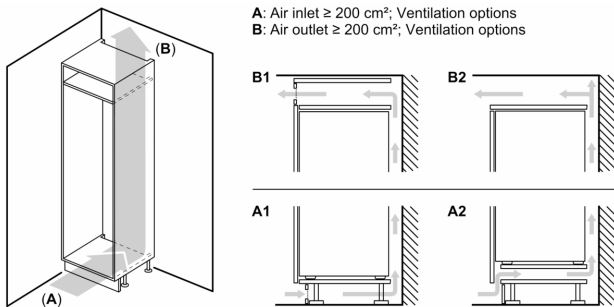

### Mål

- Mål: H 140 x B 56 x D 55 cm
- Nichemål (H x B x D): 140.0 cm x 56.0 cm x 55.0 cm

### Teknisk information

- højrehængt, vendbar

### Miljø og Sikkerhed

**Serie 6, Integrerbart køleskab, 140 x 56 cm, fladhængsel**  
**KIR51AFF0**

Mål i mm

Mål i mm

Mål i mm  
 Anbefalede spaltemål til flade hængsler

De anbefalede spaltemål i tabellen skal overholdes for at sikre, at apparatets dør kan åbnes uden kollision, og for at undgå at køkkenskabet bliver beskadiget.