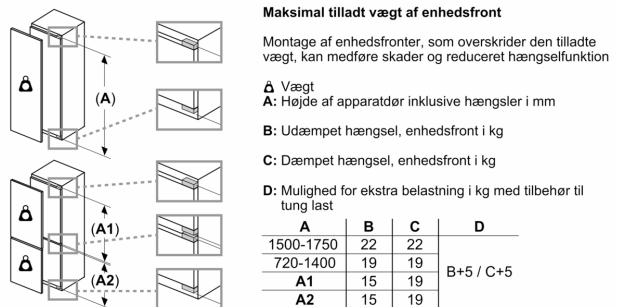

### Mål

- Mål: H 140 x B 56 x D 55 cm
- Nichemål (H x B x D): 140.0 cm x 56.0 cm x 55.0 cm

### Teknisk information

- højrehængt, vendbar

### Miljø og Sikkerhed

**Serie 6, Integrerbart køleskab, 140 x 56 cm, fladhængsel**  
**KIR51AFF0**

Mål i mm

Mål i mm

Mål i mm  
 Anbefalede spaltemål til flade hængsler

De anbefalede spaltemål i tabellen skal overholdes for at sikre, at apparatets dør kan åbnes uden kollision, og for at undgå at køkkenskabet bliver beskadiget.