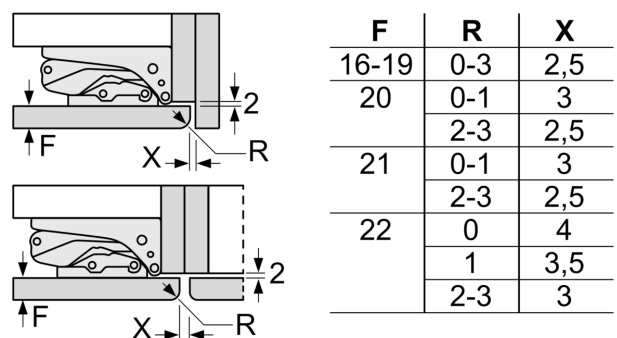

### Mål

- Mål: H 140 x B 56 x D 55 cm
- Nichemål (H x B x D): 140.0 cm x 56.0 cm x 55.0 cm

### Teknisk information

- højrehængt, vendbar

### Miljø og Sikkerhed

**Serie 6, Integrerbart køleskab, 140 x 56 cm, fladhængsel**  
**KIR51AFF0**

Mål i mm

Mål i mm

Mål i mm  
 Anbefalede spaltemål til flade hængsler

De anbefalede spaltemål i tabellen skal overholdes for at sikre, at apparatets dør kan åbnes uden kollision, og for at undgå at køkkenskabet bliver beskadiget.