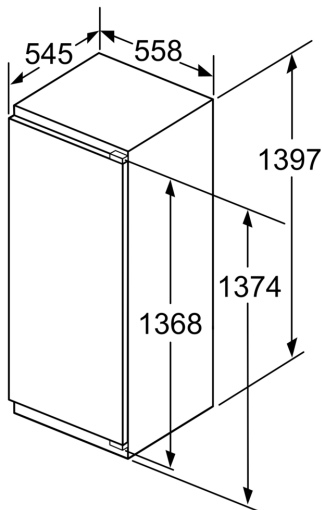

### Mål

- Mål: H 140 x B 56 x D 55 cm
- Nichemål (H x B x D): 140.0 cm x 56.0 cm x 55.0 cm

### Teknisk information

- højrehængt, vendbar

### Miljø og Sikkerhed

**Serie 6, Integrerbart køleskab, 140 x 56 cm, fladhængsel**  
**KIR51AFF0**

Mål i mm

Mål i mm

Mål i mm  
 Anbefalede spaltemål til flade hængsler

De anbefalede spaltemål i tabellen skal overholdes for at sikre, at apparatets dør kan åbnes uden kollision, og for at undgå at køkkenskabet bliver beskadiget.