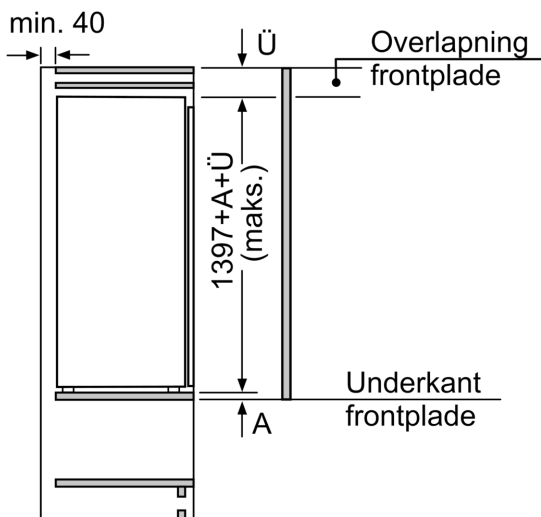

### Mål

- Mål: H 140 x B 56 x D 55 cm
- Nichemål (H x B x D): 140.0 cm x 56.0 cm x 55.0 cm

### Teknisk information

- højrehængt, vendbar

### Miljø og Sikkerhed

**Serie 6, Integrerbart køleskab, 140 x 56 cm, fladhængsel**  
**KIR51AFF0**

Mål i mm

Mål i mm

Mål i mm  
 Anbefalede spaltemål til flade hængsler

De anbefalede spaltemål i tabellen skal overholdes for at sikre, at apparatets dør kan åbnes uden kollision, og for at undgå at køkkenskabet bliver beskadiget.