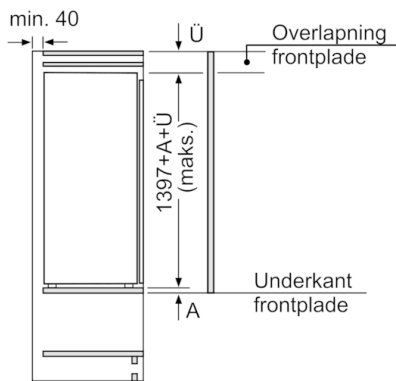

- højrehængt, vendbar

Kombination

**Serie | 6, Integrerbart køleskab, 140 x 56 cm
KIR51AF30**

Mål i mm

Mål i mm

Mål i mm

Mål i mm
Anbefalede spaltømål til flade hængsler

F	R	X
16-19	0-3	2,5
20	0-1	3
	2-3	2,5
21	0-1	3
	2-3	2,5
22	0	4
	1	3,5
	2-3	3

De anbefalede spaltømål i tabellen skal overholdes for at sikre, at apparatets dør kan åbnes uden kollision, og for at undgå at køkkenskabet bliver beskadiget.