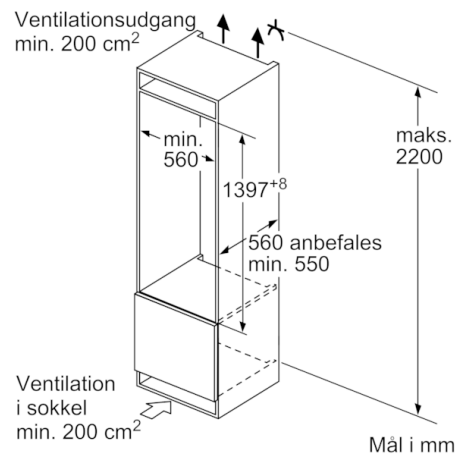

Teknisk data

Installation :	Indbygning
Mulighed for deklapning :	Ikke muligt
Højde (mm) :	1397
Bredde på produktet :	558
Dybde på produkt :	545
Nichemål ved indbygning, mm (H x B x D) :	1400 x 560 x 550
Nettovægt (kg) :	51,523
Tilslutningseffekt (W) :	90
Strømstyrke (A) :	10
Dørhængsling :	højrehængt, vendbar
Elementspænding (V) :	220-240
Frekvens (Hz) :	50
Godkendelse af certifikater :	CE, VDE
Længde på elledning (cm) :	230
Antal kompressorer :	1
Antal uafhængige kølesystemer :	1
Indvendig ventilator køleafsnit :	Nej
Vendbar dør :	Ja
Antal justerbare hylder i køleafsnit :	5
Hylder til flasker :	Nej
EAN-kode :	4242002912974
Mærke :	Bosch
Kommerciel produktangivelse :	KIR51AF30
Produktkategori :	Køleskab
Årligt energiforbrug (kWh/årligt) - NY (2010/30/EC) :	109,00
Nettokapacitet, køleskab (l) - (2010/30/EC) :	247
Nettokapacitet, fryser (l) (2010/30/EC) :	0
Frostfrit system :	Nej
Frysekapacitet (kg/24t) - (2010/30/EC) :	0
Lydniveau (dB(A) re 1 pW) :	33
Klimaklasse :	SN-T
Installation :	Fuldintegreret

Køleafdeling

- SuperCooling med automatisk tilbagestilling
- 6 hylder af sikkerhedsglas (5 højdejusterbare), 1 x VarioShelf delbar hyld, der kan skubbes bagud, udtrækkelig hyld af sikkerhedsglas

Teknisk information

- højrehængt, vendbar

Kombination

**Serie | 6, Integrerbart køleskab, 140 x 56 cm
KIR51AF30**

Mål i mm

Mål i mm

Mål i mm

Mål i mm
Anbefalede spaltømål til flade hængsler

F	R	X
16-19	0-3	2,5
20	0-1	3
	2-3	2,5
21	0-1	3
	2-3	2,5
22	0	4
	1	3,5
	2-3	3

De anbefalede spaltømål i tabellen skal overholdes for at sikre, at apparatets dør kan åbnes uden kollision, og for at undgå at køkkenskabet bliver beskadiget.