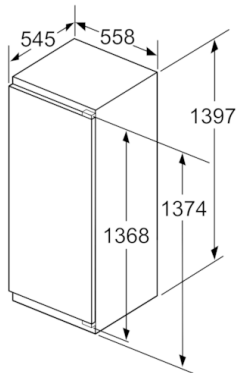

- højrehængt, vendbar

Kombination

**Serie | 6, Integrerbart køleskab, 140 x 56 cm
KIR51AF30**

Mål i mm

Mål i mm

Mål i mm

Mål i mm
Anbefalede spaltømål til flade hængsler

F	R	X
16-19	0-3	2,5
20	0-1	3
	2-3	2,5
21	0-1	3
	2-3	2,5
22	0	4
	1	3,5
	2-3	3