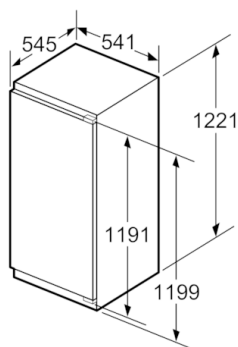

Teknisk information

- højrehængt, vendbar

Serie | 4, Integrerbart køleskab, 122.5 x 56 cm KIR41VF30

Mål i mm
Anbefalede spaltmål til flade hængsler

| F | R | X |
|-------|-----|-----|
| 16-19 | 0-3 | 2,5 |
| 20 | 0-1 | 3 |
| | 2-3 | 2,5 |
| 21 | 0-1 | 3 |
| | 2-3 | 2,5 |
| 22 | 0 | 4 |
| | 1 | 3,5 |
| | 2-3 | 3 |

De anbefalede spaltmål i tabellen skal overholdes for at sikre, at apparatets dør kan åbnes uden kollision, og for at undgå at køkkenskabet bliver beskadiget.

Mål i mm

Mål i mm