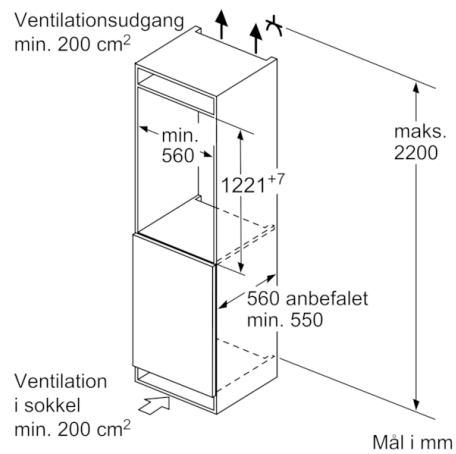

Køleafdeling

- Nettoindhold køl: 211 l
- 1 MultiBox: gennemsigtig skuffe med bølget bund - perfekt til opbevaring af frugt og grønt
- 6 hylder af sikkerhedsglas, heraf 5 højdejusterbare
- LED-belysning i køledelen

Teknisk information

- højrehængt, vendbar

Serie | 4, Integrerbart køleskab, 122.5 x 56 cm KIR41VF30

Mål i mm
Anbefalede spaltmål til flade hængsler

| F | R | X |
|-------|-----|-----|
| 16-19 | 0-3 | 2,5 |
| 20 | 0-1 | 3 |
| | 2-3 | 2,5 |
| 21 | 0-1 | 3 |
| | 2-3 | 2,5 |
| 22 | 0 | 4 |
| | 1 | 3,5 |
| | 2-3 | 3 |

De anbefalede spaltmål i tabellen skal overholdes for at sikre, at apparatets dør kan åbnes uden kollision, og for at undgå at køkkenskabet bliver beskadiget.

Mål i mm

Mål i mm