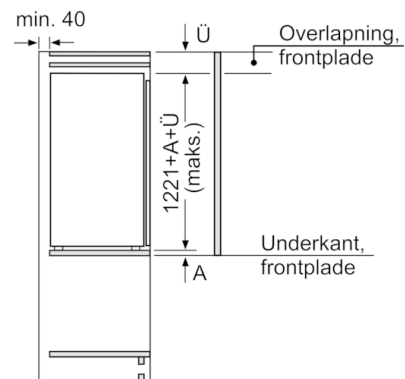

Teknisk information

- højrehængt, vendbar

Serie | 4, Integrerbart køleskab, 122.5 x 56 cm KIR41VF30

Mål i mm
Anbefalede spaltmål til flade hængsler

| F | R | X |
|-------|-----|-----|
| 16-19 | 0-3 | 2,5 |
| 20 | 0-1 | 3 |
| | 2-3 | 2,5 |
| 21 | 0-1 | 3 |
| | 2-3 | 2,5 |
| 22 | 0 | 4 |
| | 1 | 3,5 |
| | 2-3 | 3 |

De anbefalede spaltmål i tabellen skal overholdes for at sikre, at apparatets dør kan åbnes uden kollision, og for at undgå at køkkenskabet bliver beskadiget.

Mål i mm

Mål i mm