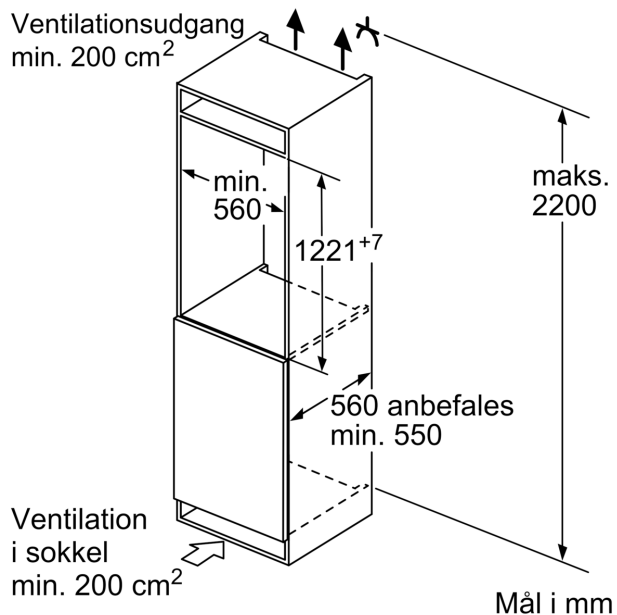

Køleafdeling

- 6 hylde af sikkerhedsglas (5 højdejusterbare), udtrækkelig hylde af sikkerhedsglas, 1 x VarioShelf delbar hylde, der kan skubbes bagud, afsætningsflade
- 4 dørhylder, deraf smør-/ostefag til mejeriprodukter

Friskhedssystem

- 1 VitaFresh plus skuffe med fugtighedsregulering: holder frugt og grønt frisk op til dobbelt så lang tid.

Mål

- Mål: H 122 x B 56 x D 55 cm
- Nichemål (H x B x D): 122.5 cm x 56.0 cm x 55.0 cm

Teknisk information

- højrehængt, vendbar

Serie 6, Integrerbart køleskab, 122.5 x 56 cm, fladhængsel KIR41AFF0

Mål i mm

Mål i mm
Anbefalede spaltemål til flade hængsler

De anbefalede spaltemål i tabellen skal overholdes for at sikre, at apparatets dør kan åbnes uden kollision, og for at undgå at køkkenskabet bliver beskadiget.

Mål i mm