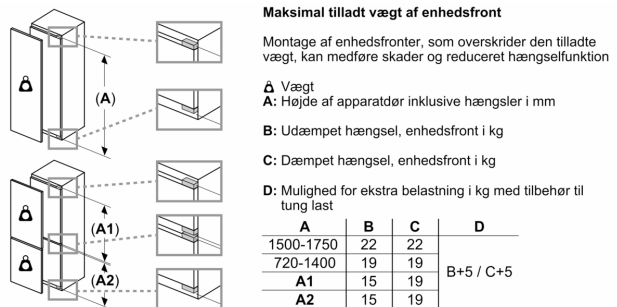

Friskhedssystem

- 1 VitaFresh plus skuffe med fugtighedsregulering: holder frugt og grønt frisk op til dobbelt så lang tid.

Mål

- Mål: H 122 x B 56 x D 55 cm
- Nichemål (H x B x D): 122.5 cm x 56.0 cm x 55.0 cm

Teknisk information

- højrehængt, vendbar

Serie 6, Integrerbart køleskab, 122.5 x 56 cm, fladhængsel KIR41AFF0

Mål i mm

Mål i mm
Anbefalede spaltemål til flade hængsler

De anbefalede spaltemål i tabellen skal overholdes for at sikre, at apparatets dør kan åbnes uden kollision, og for at undgå at køkkenskabet bliver beskadiget.