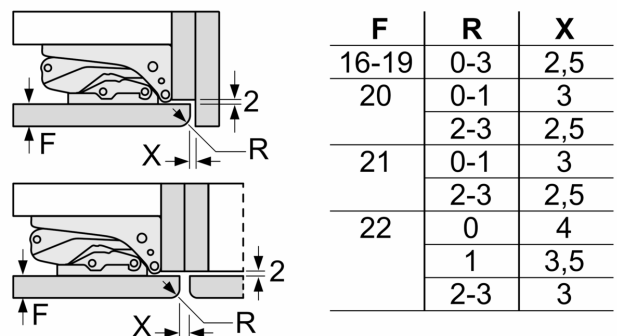

Friskhedssystem

- 1 VitaFresh plus skuffe med fugtighedsregulering: holder frugt og grønt frisk op til dobbelt så lang tid.

Mål

- Mål: H 122 x B 56 x D 55 cm
- Nichemål (H x B x D): 122.5 cm x 56.0 cm x 55.0 cm

Teknisk information

- højrehængt, vendbar

Serie 6, Integrerbart køleskab, 122.5 x 56 cm, fladhængsel KIR41AFF0

Mål i mm

Mål i mm
Anbefalede spaltemål til flade hængsler

De anbefalede spaltemål i tabellen skal overholdes for at sikre, at apparatets dør kan åbnes uden kollision, og for at undgå at køkkenskabet bliver beskadiget.

Mål i mm