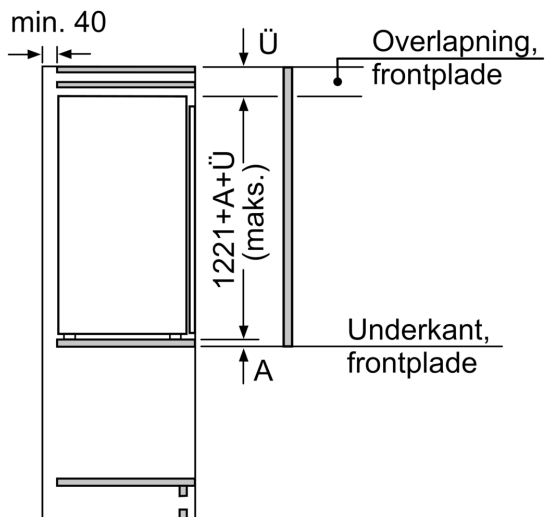

Friskhedssystem

- 1 VitaFresh plus skuffe med fugtighedsregulering: holder frugt og grønt frisk op til dobbelt så lang tid.

Mål

- Mål: H 122 x B 56 x D 55 cm
- Nichemål (H x B x D): 122.5 cm x 56.0 cm x 55.0 cm

Teknisk information

- højrehængt, vendbar

Serie 6, Integrerbart køleskab, 122.5 x 56 cm, fladhængsel KIR41AFF0

Mål i mm

Mål i mm
Anbefalede spaltemål til flade hængsler

De anbefalede spaltemål i tabellen skal overholdes for at sikre, at apparatets dør kan åbnes uden kollision, og for at undgå at køkkenskabet bliver beskadiget.

Mål i mm