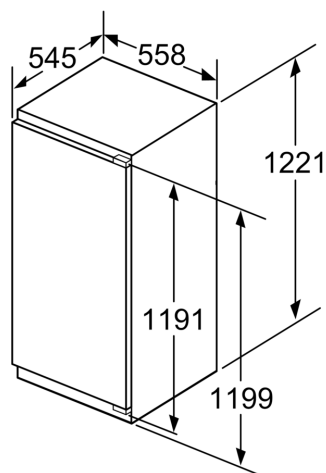

Friskhedssystem

- 1 VitaFresh plus skuffe med fugtighedsregulering: holder frugt og grønt frisk op til dobbelt så lang tid.

Mål

- Mål: H 122 x B 56 x D 55 cm
- Nichemål (H x B x D): 122.5 cm x 56.0 cm x 55.0 cm

Teknisk information

- højrehængt, vendbar

Serie 6, Integrerbart køleskab, 122.5 x 56 cm, fladhængsel KIR41AFF0

Mål i mm

Mål i mm
Anbefalede spaltemål til flade hængsler

De anbefalede spaltemål i tabellen skal overholdes for at sikre, at apparatets dør kan åbnes uden kollision, og for at undgå at køkkenskabet bliver beskadiget.

Mål i mm