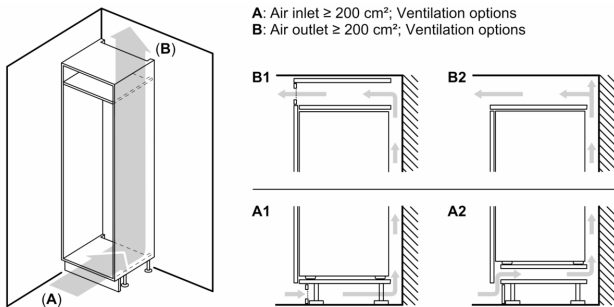

Køleafdeling

- 6 hylde af sikkerhedsglas (5 højdejusterbare), udtrækkelig hylde af sikkerhedsglas, 1 x VarioShelf delbar hylde, der kan skubbes bagud, afsætningsflade
- 4 dørhylder, deraf smør-/ostefag til mejeriprodukter

Friskhedssystem

- 1 VitaFresh plus skuffe med fugtighedsregulering: holder frugt og grønt frisk op til dobbelt så lang tid.

Mål

- Mål: H 122 x B 56 x D 55 cm
- Nichemål (H x B x D): 122.5 cm x 56.0 cm x 55.0 cm

Teknisk information

- højrehængt, vendbar

Serie 6, Integrerbart køleskab, 122.5 x 56 cm, fladhængsel KIR41AFF0

Mål i mm

Mål i mm
Anbefalede spaltemål til flade hængsler

De anbefalede spaltemål i tabellen skal overholdes for at sikre, at apparatets dør kan åbnes uden kollision, og for at undgå at køkkenskabet bliver beskadiget.