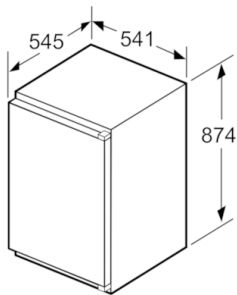

Køleafdeling

- Nettoindhold køl: 144 l
- 1 MultiBox: gennemsigtig skuffe med bølget bund - perfekt til opbevaring af frugt og grønt
- 4 hylder af sikkerhedsglas (3 højdejusterbare),
- LED-belysning i køledelen

Teknisk information

- Leveres højrehængslet, vendbar

**Serie | 4, Integrerbart køleskab, 88 x 56 cm
KIR21VS30**

Mål i mm