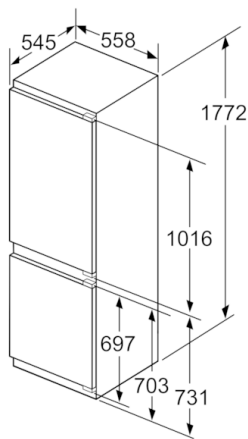

Teknisk data

Installation :	Indbygning
Mulighed for deklapning :	Ikke muligt
Bredde på produktet :	558
Dybde på produkt :	545
Nichemål ved indbygning, mm (H x B x D) :	1775.0 x 560 x 550
Nettovægt (kg) :	68,901
Tilslutningseffekt (W) :	90
Strømstyrke (A) :	10
Dørhængsling :	højrehængt, vendbar
Elementspænding (V) :	220-240
Frekvens (Hz) :	50
Godkendelse af certifikater :	CE, VDE
Længde på elledning (cm) :	230
Lagerperiode i tilfælde af strømsvigt (h) :	13
Antal kompressorer :	1
Antal uafhængige kølesystemer :	2
Indvendig ventilator køleafsnit :	Nej
Vendbar dør :	Ja
Antal justerbare hylder i køleafsnit :	4
Hylder til flasker :	Ja
EAN-kode :	4242002872063
Mærke :	Bosch
Kommerciel produktangivelse :	KIN86HD30
Årligt energiforbrug (kWh/årligt) - NY (2010/30/EC) :	221,00
Nettokapacitet, køleskab (l) - (2010/30/EC) :	188
Nettokapacitet, fryser (l) (2010/30/EC) :	67
Frostfrit system :	Fryser
Frysekapacitet (kg/24t) - (2010/30/EC) :	8
Klimaklasse :	SN-ST
Lydniveau (dB(A) re 1 pW) :	39
Installation :	Fuldintegreret

Teknisk information

- højrehængt, vendbar

**Serie | 6, Integrerbart køle-/fryseskab, 177.2
x 55.8 cm
KIN86HD30**

Mål i mm

Mål i mm

De angivne lågemål gælder for en lågefuge på 4 mm.

Mål i mm

Mål i mm
Anbefalede spaltmåle til flade hængsler