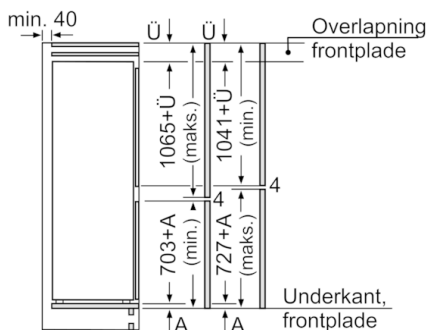

Teknisk information

- højrehængt, vendbar

**Serie | 6, Integrerbart køle-/fryseskab, 177.2
x 55.8 cm
KIN86HD30**

Mål i mm

Mål i mm

De angivne lågemål gælder for en lågefuge på 4 mm.

Mål i mm

Mål i mm
Anbefalede spaltmåle til flade hængsler

F	R	X
16-19	0-3	2,5
20	0-1	3
	2-3	2,5
21	0-1	3
	2-3	2,5
22	0	4
	1	3,5
	2-3	3

De anbefalede spaltmåle i tabellen skal overholdes for at sikre, at apparatets dør kan åbnes uden kollision, og for at undgå at køkkenskabet bliver beskadiget.