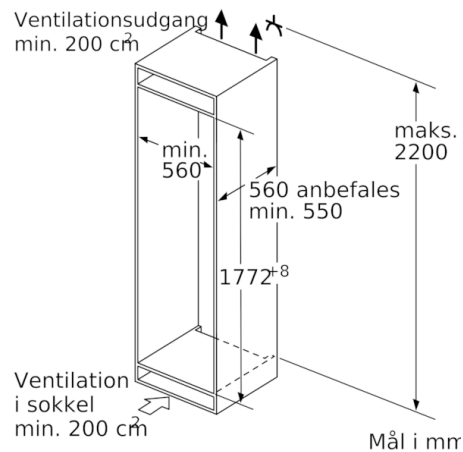

Teknisk data

Installation :	Indbygning
Mulighed for deklapning :	Ikke muligt
Bredde på produktet :	558
Dybde på produkt :	545
Nichemål ved indbygning, mm (H x B x D) :	1775.0 x 560 x 550
Nettovægt (kg) :	68,901
Tilslutningseffekt (W) :	90
Strømstyrke (A) :	10
Dørhængsling :	højrehængt, vendbar
Elementspænding (V) :	220-240
Frekvens (Hz) :	50
Godkendelse af certifikater :	CE, VDE
Længde på elledning (cm) :	230
Lagerperiode i tilfælde af strømsvigt (h) :	13
Antal kompressorer :	1
Antal uafhængige kølesystemer :	2
Indvendig ventilator køleafsnit :	Nej
Vendbar dør :	Ja
Antal justerbare hylder i køleafsnit :	4
Hylder til flasker :	Ja
EAN-kode :	4242002872063
Mærke :	Bosch
Kommerciel produktangivelse :	KIN86HD30
Årligt energiforbrug (kWh/årligt) - NY (2010/30/EC) :	221,00
Nettokapacitet, køleskab (l) - (2010/30/EC) :	188
Nettokapacitet, fryser (l) (2010/30/EC) :	67
Frostfrit system :	Fryser
Frysekapacitet (kg/24t) - (2010/30/EC) :	8
Klimaklasse :	SN-ST
Lydniveau (dB(A) re 1 pW) :	39
Installation :	Fuldintegreret

Fryser

- **** fryser: 67 l nettoindhold
- NoFrost - aldrig mere afrimning
- Superfrys med automatisk tilbagestilling til ekstra hurtig nedfrysning af ferskvarer
- Indfrysningsskapacitet: 8 kg pr. døgn
- Opbevaringstid ved strømafbrydelse: 13 timer
- 3 transparente fryseskuffer, inkl. 1 BigBox
- VarioZone, flytbare hylder i sikkerhedsglas giver ekstra plads

Teknisk information

- højrehængt, vendbar

**Serie | 6, Integrerbart køle-/fryseskab, 177.2
x 55.8 cm
KIN86HD30**

Mål i mm

Mål i mm

De angivne lågemål gælder for en lågefuge på 4 mm.

Mål i mm

Mål i mm
Anbefalede spaltmåle til flade hængsler

F	R	X
16-19	0-3	2,5
20	0-1	3
	2-3	2,5
21	0-1	3
	2-3	2,5
22	0	4
	1	3,5
	2-3	3

De anbefalede spaltmåle i tabellen skal overholdes for at sikre, at apparatets dør kan åbnes uden kollision, og for at undgå at køkkenskabet bliver beskadiget.