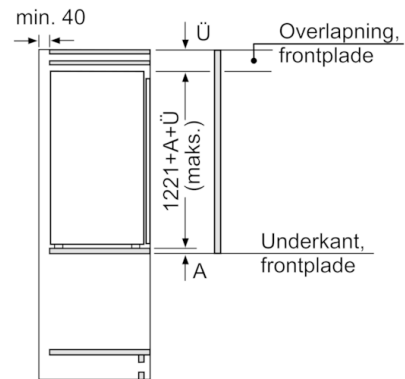

Teknisk information

- højrehængt, vendbar

**Serie | 4, Integrerbart køleskab med fryser,
122.5 x 56 cm
KIL42VF30**

Mål i mm
Anbefalede spaltmål til flade hængsler

F	R	X
16-19	0-3	2,5
20	0-1	3
	2-3	2,5
21	0-1	3
	2-3	2,5
22	0	4
	1	3,5
	2-3	3

De anbefalede spaltmål i tabellen skal overholdes for at sikre, at apparatets dør kan åbnes uden kollision, og for at undgå at køkkenskabet bliver beskadiget.

Mål i mm

Mål i mm