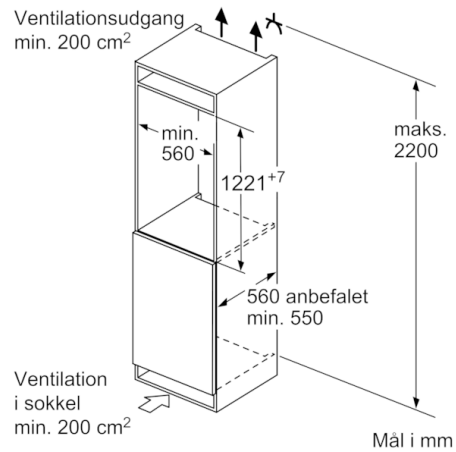

Teknisk data

Installation :	Indbygning
Mulighed for deklapade :	Muligt, kan købes som tilbehør
Højde (mm) :	1221
Bredde på produktet :	541
Dybde på produkt :	545
Nichemål ved indbygning, mm (H x B x D) :	1225.0 x 560 x 550
Nettovægt (kg) :	46,444
Tilslutningseffekt (W) :	90
Strømstyrke (A) :	10
Dørhængsling :	højrehængt, vendbar
Elementspænding (V) :	220-240
Frekvens (Hz) :	50
Godkendelse af certifikater :	CE, VDE
Længde på elledning (cm) :	230
Lagerperiode i tilfælde af strømsvigt (h) :	13
Antal kompressorer :	1
Antal uafhængige kølesystemer :	1
Indvendig ventilator køleafsnit :	Nej
Vendbar dør :	Ja
Antal justerbare hylder i køleafsnit :	4
Hylder til flasker :	Nej
EAN-kode :	4242002812359
Mærke :	Bosch
Kommerciel produktangivelse :	KIL42VF30
Produktkategori :	Køleskab
Årligt energiforbrug (kWh/årligt) - NY (2010/30/EC) :	172,00
Nettokapacitet, køleskab (l) - (2010/30/EC) :	180
Nettokapacitet, fryser (l) (2010/30/EC) :	15
Frostfrit system :	Nej
Frysekapacitet (kg/24t) - (2010/30/EC) :	2
Lydniveau (dB(A) re 1 pW) :	38
Klimaklasse :	SN-ST
Installation :	Fuldintegreret

Køleafdeling

- Nettoindhold køl: 180 l
- 1 MultiBox: gennemsigtig skuffe med bølget bund - perfekt til opbevaring af frugt og grønt
- LED-belysning i køledelen

Fryser

- **** fryser: 15 l nettoindhold
- Indfrysningsskapacitet: 2.4 kg pr. døgn
- Opbevaringstid ved strømafbrydelse: 13 timer

Teknisk information

- højrehængt, vendbar

**Serie | 4, Integrerbart køleskab med fryser,
122.5 x 56 cm
KIL42VF30**

Mål i mm
Anbefalede spaltmål til flade hængsler

F	R	X
16-19	0-3	2,5
20	0-1	3
	2-3	2,5
21	0-1	3
	2-3	2,5
22	0	4
	1	3,5
	2-3	3

De anbefalede spaltmål i tabellen skal overholdes for at sikre, at apparatets dør kan åbnes uden kollision, og for at undgå at køkkenskabet bliver beskadiget.

Mål i mm

Mål i mm