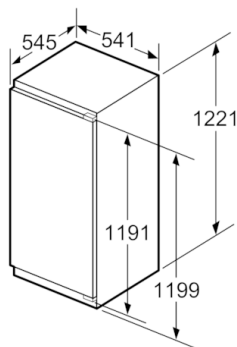

Teknisk information

- højrehængt, vendbar

**Serie | 4, Integrerbart køleskab med fryser,
122.5 x 56 cm
KIL42VF30**

Mål i mm
Anbefalede spaltmål til flade hængsler

F	R	X
16-19	0-3	2,5
20	0-1	3
	2-3	2,5
21	0-1	3
	2-3	2,5
22	0	4
	1	3,5
	2-3	3

De anbefalede spaltmål i tabellen skal overholdes for at sikre, at apparatets dør kan åbnes uden kollision, og for at undgå at køkkenskabet bliver beskadiget.

Mål i mm

Mål i mm