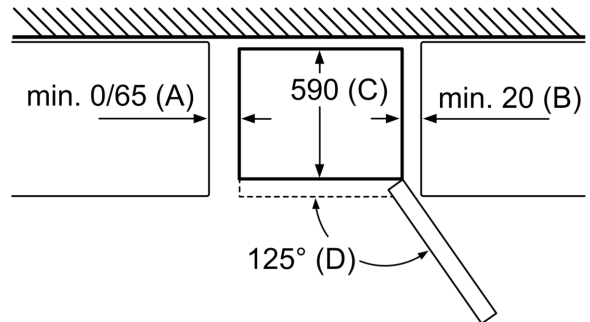

### Teknisk information

- højrehængt
- Højdejusterbare fødder foran, hjul bagtil

**Serie 6, Køle-/fryseskab, 204 x 60 cm, Stål med EasyClean**  
**KG39HIEP**

Apparatnavn	a	b	c	d	e	f	g
KG39/KGF39 (indfældet greb)	2030	600	660	590	600	1210	660
KG39/KGF39 (udvendigt greb)	2030	600	660	590	640	1210	700

Tekniske data	
a	Højde
b	Bredde
c	Dybde ved lukket låge, uden greb
d	Skabsdybde
e	Bredde ved 90° åbnet låge
f	Dybde ved åbnet låge
g	Dybde ved lukket låge, med greb

Mål i mm

Apparatnavn	A	B	C	D
KG33, 36, 39, 46, 49	0/65	20	590	125
KGF39, 49	0/65	20	590	125

**Mål A:**  
 På modeller med lodret integrerede greb kræves en minimumafstand på 65 mm af hensyn til en behagelig åbning.

Mål i mm

Hvis apparatet opstilles direkte ved væggen, kan alle skufferne trækkes helt ud.