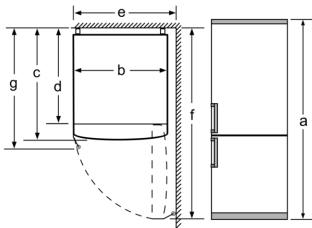

### Teknisk information

- højrehængt
- Højdejusterbare fødder foran, hjul bagtil

**Serie 6, Køle-/fryseskab, 204 x 60 cm, Stål med EasyClean**  
**KG39HIEP**

Apparatnavn	a	b	c	d	e	f	g
KG39/KGF39 (indfældet greb)	2030	600	660	590	600	1210	660
KG39/KGF39 (udvendigt greb)	2030	600	660	590	640	1210	700

Tekniske data	
a	Højde
b	Bredde
c	Dybde ved lukket låge, uden greb
d	Skabsdybde
e	Bredde ved 90° åbnet låge
f	Dybde ved åbnet låge
g	Dybde ved lukket låge, med greb

Mål i mm

Apparatnavn	A	B	C	D
KG33, 36, 39, 46, 49	0/65	20	590	125
KGF39, 49	0/65	20	590	125

**Mål A:**  
 På modeller med lodret integrerede greb kræves en minimumafstand på 65 mm af hensyn til en behagelig åbning.

Mål i mm

Hvis apparatet opstilles direkte ved væggen, kan alle skufferne trækkes helt ud.