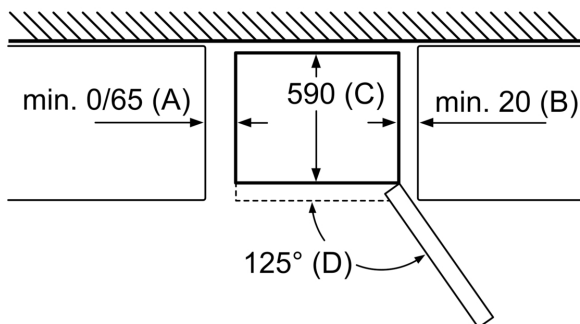

Apparatnavn	a	b	c	d	e	f	g
KGN36 (integreret greb)	1860	600	660	590	600	1210	660
KGN36 (udvendigt greb)	1860	600	660	590	640	1210	700

Apparatnavn	A	B	C	D
KGN33, 36, 39, 46, 49	0/65	20	590	125
KGF39, 49	0/65	20	590	125

Mål A:
På modeller med lodret integrerede greb kræves en minimumafstand på 65 mm af hensyn til en behagelig åbning.

Mål i mm