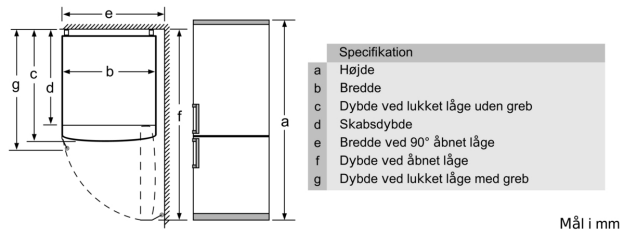

Apparatnavn	a	b	c	d	e	f	g
KGN36 (integreret greb)	1860	600	660	590	600	1210	660
KGN36 (udvendigt greb)	1860	600	660	590	640	1210	700

Apparatnavn	A	B	C	D
KGN33, 36, 39, 46, 49	0/65	20	590	125
KGF39, 49	0/65	20	590	125

Mål A:
På modeller med lodret integrerede greb kræves en minimumafstand på 65 mm af hensyn til en behagelig åbning.

Mål i mm