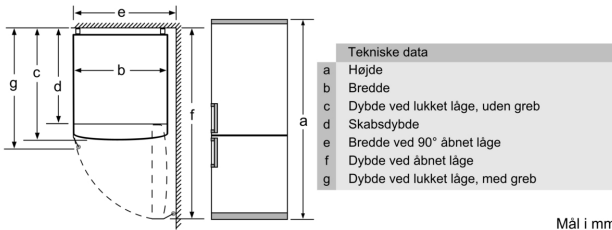

Serie 4, Køle-/fryseskab, 203 x 60 cm, Hvid KGN397WEQ

Apparatnavn	a	b	c	d	e	f	g
KGN39/KGF39 (indfældet greb)	2030	600	660	590	600	1210	660
KGN39/KGF39 (udvendigt greb)	2030	600	660	590	640	1210	700