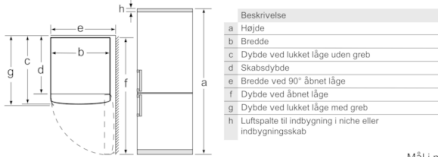

Serie | 4, Køle-/fryseskab, 186 x 60 cm, hvid KGN36XW45

Apparatnavn	a	b	c	d	e	f	g	h
KGN36 (indfældet greb)	1860	600	660	590	600	1210	660	12
KGN36 (udvendigt greb)	1860	600	660	590	640	1210	700	12

Mål i mm