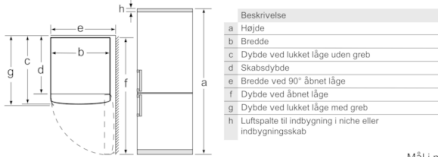

Serie | 4, Køle-/fryseskab, 186 x 60 cm, hvid KGN36XW35

Apparatnavn	a	b	c	d	e	f	g	h
KGN36 (indfældet greb)	1860	600	660	590	600	1210	660	12
KGN36 (udvendigt greb)	1860	600	660	590	640	1210	700	12

Mål i mm