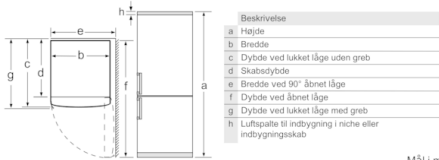

Serie | 4, Køle-/fryseskab, 186 x 60 cm, inox-easyclean KGN36XI46

Apparatnavn	a	b	c	d	e	f	g	h
KGN36 (indfældet greb)	1860	600	660	590	600	1210	660	12
KGN36 (udvendigt greb)	1860	600	660	590	640	1210	700	12

Mål i mm